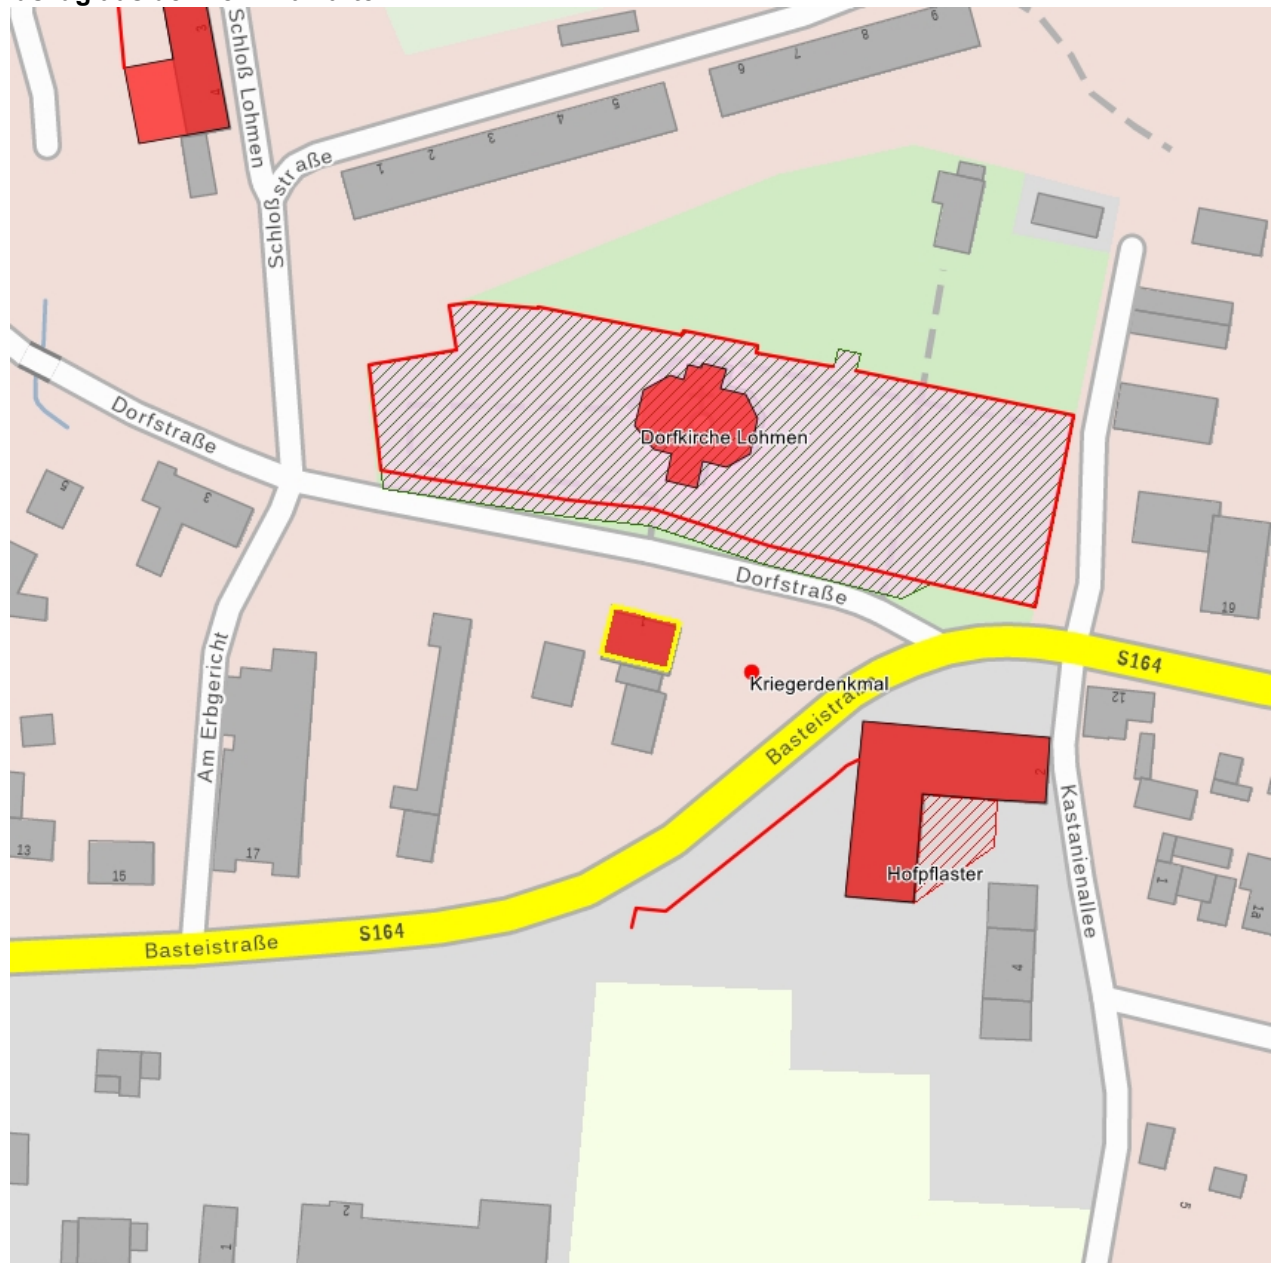

Auszug aus der Denkmalkarte

Dieses Dokument ist gemäß der Creative Commons-Lizenz CC-BY-NC-ND urheberrechtlich geschützt.