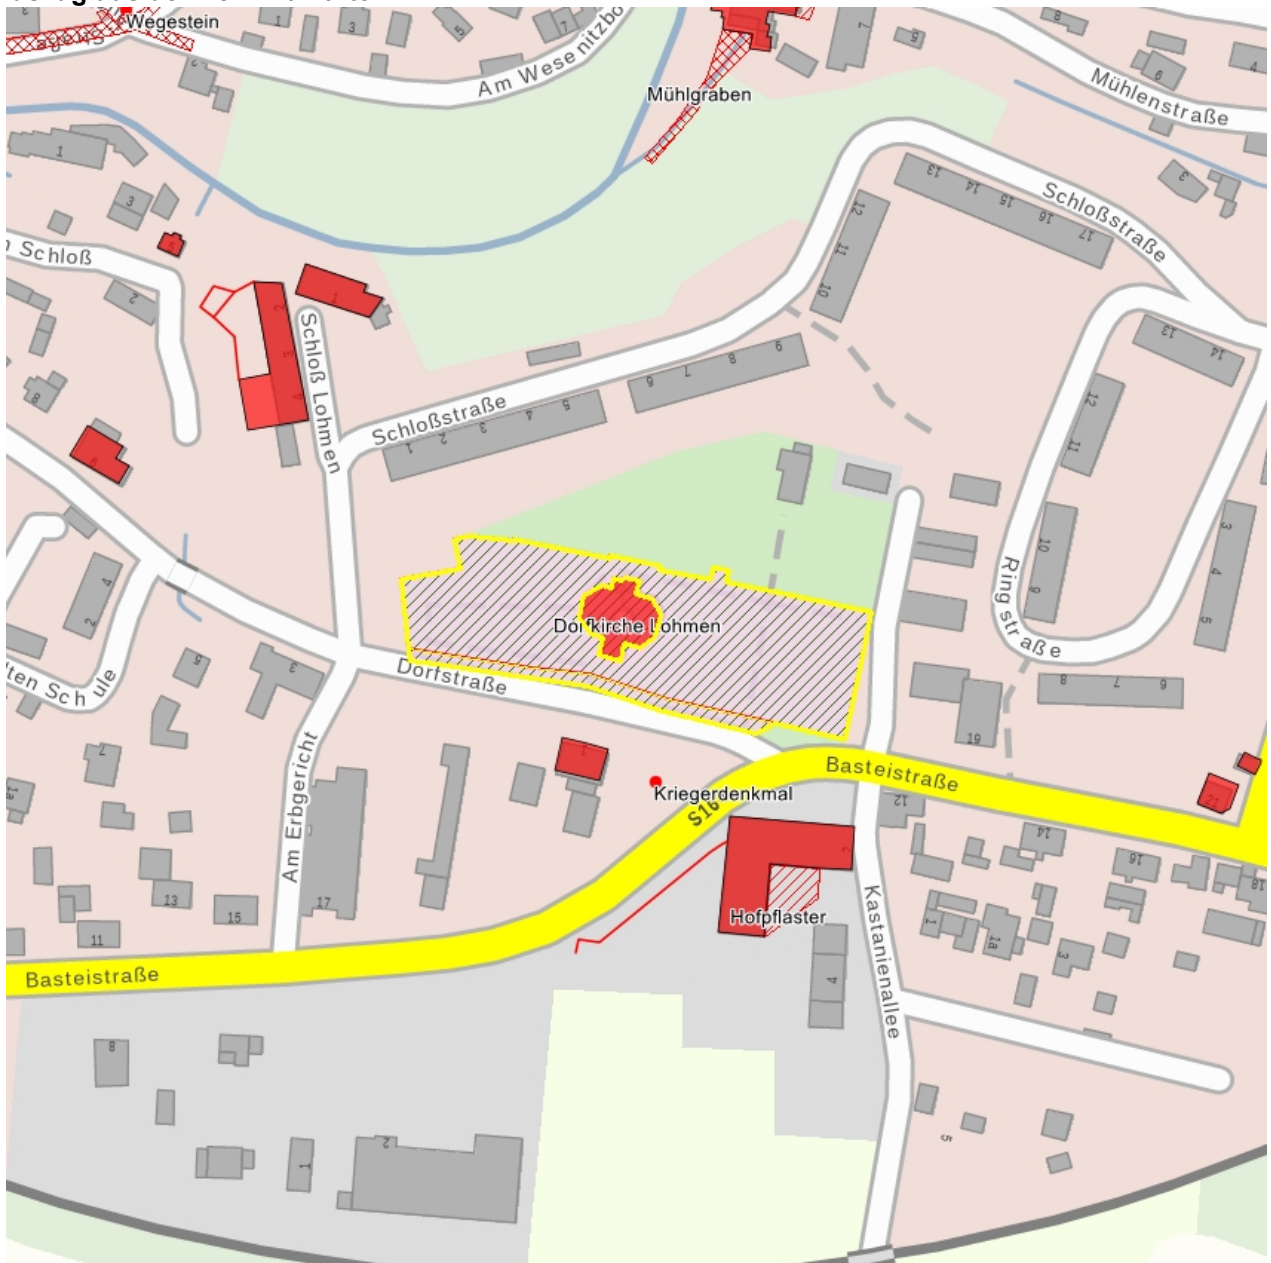

Auszug aus der Denkmalkarte

Dieses Dokument ist gemäß der Creative Commons-Lizenz CC-BY-NC-ND urheberrechtlich geschützt.