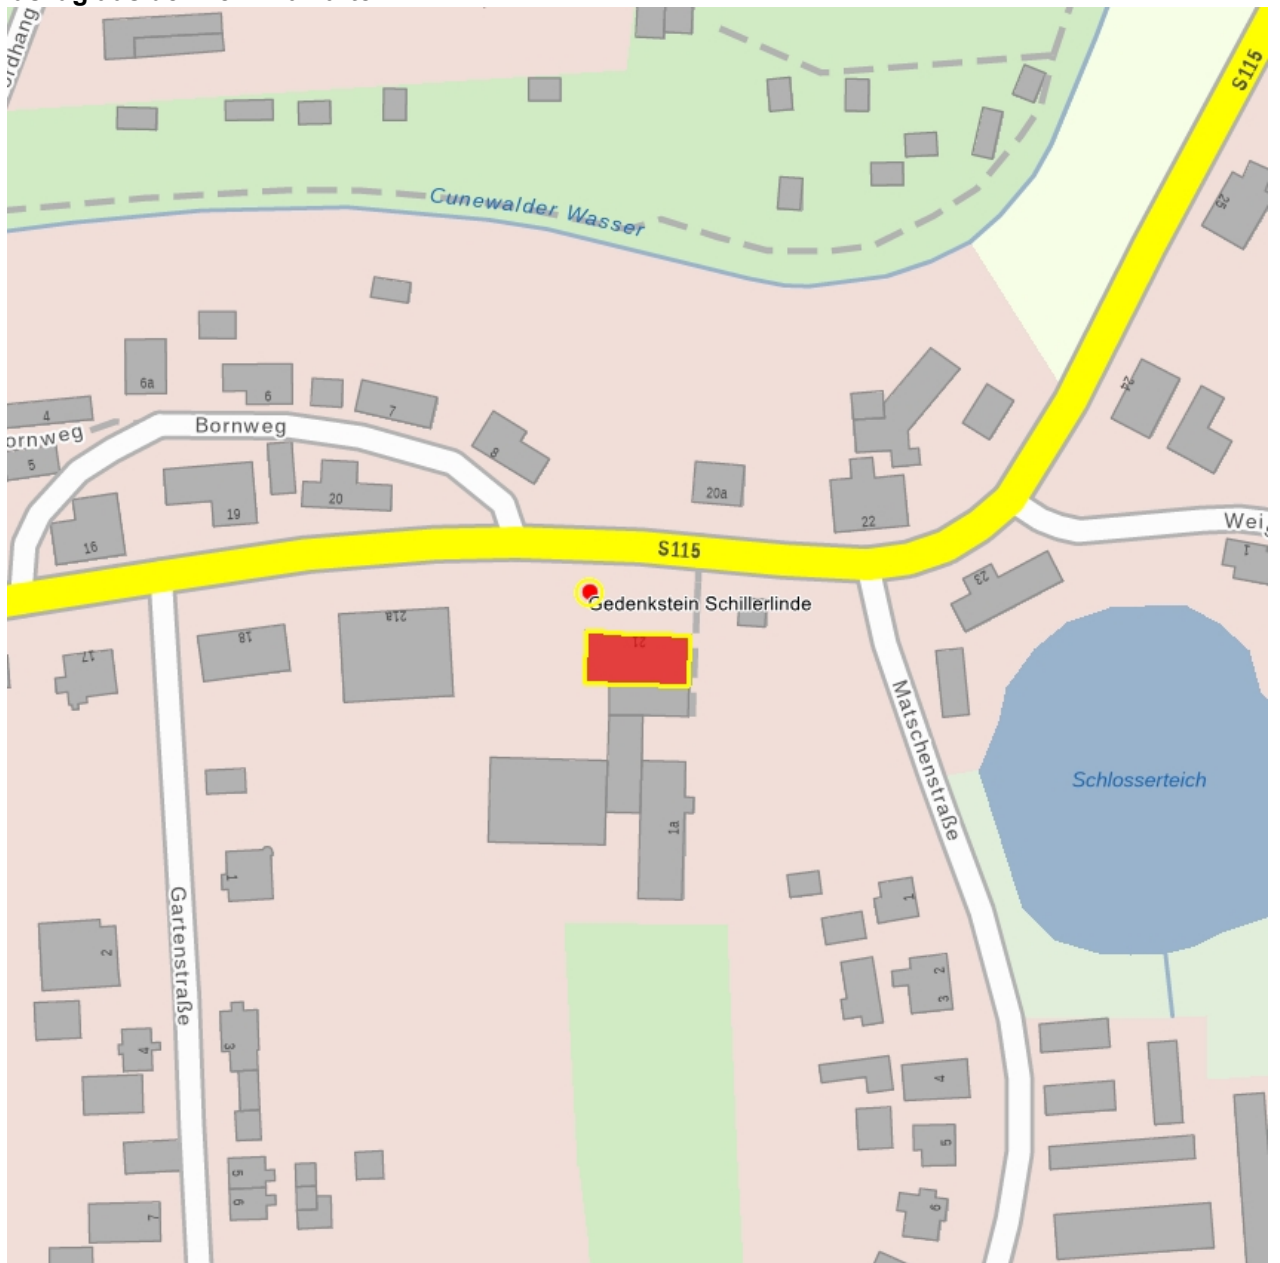

Auszug aus der Denkmalkarte

Dieses Dokument ist gemäß der Creative Commons-Lizenz CC-BY-NC-ND urheberrechtlich geschützt.