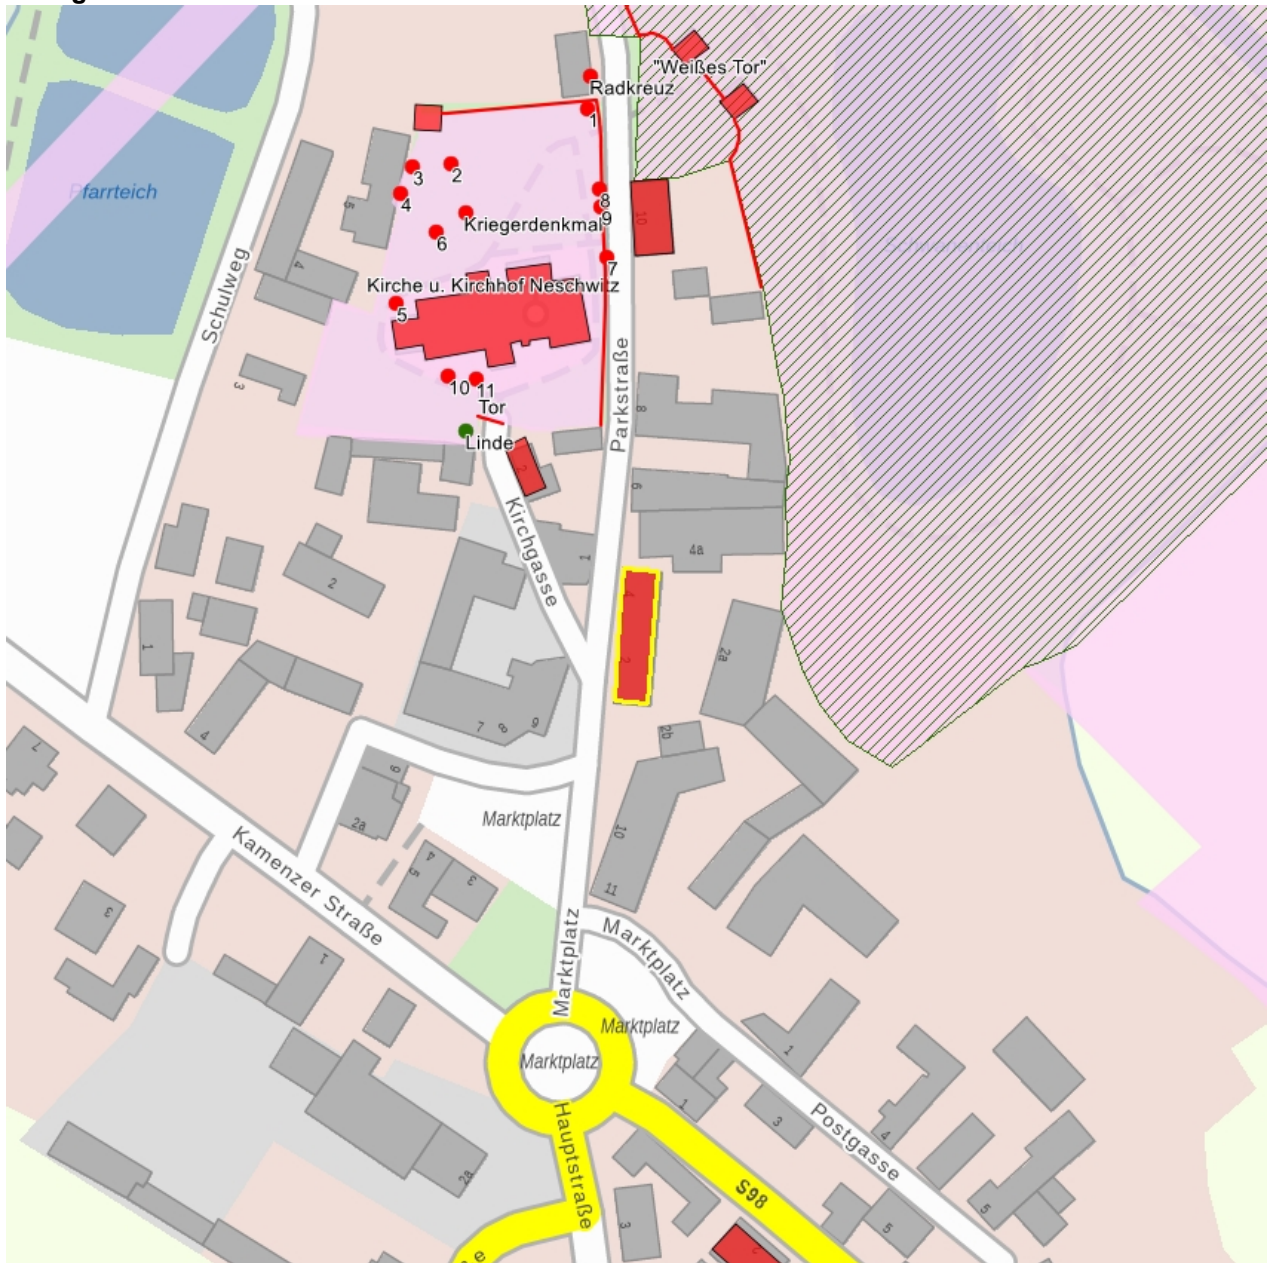

Auszug aus der Denkmalkarte

Dieses Dokument ist gemäß der Creative Commons-Lizenz CC-BY-NC-ND urheberrechtlich geschützt.