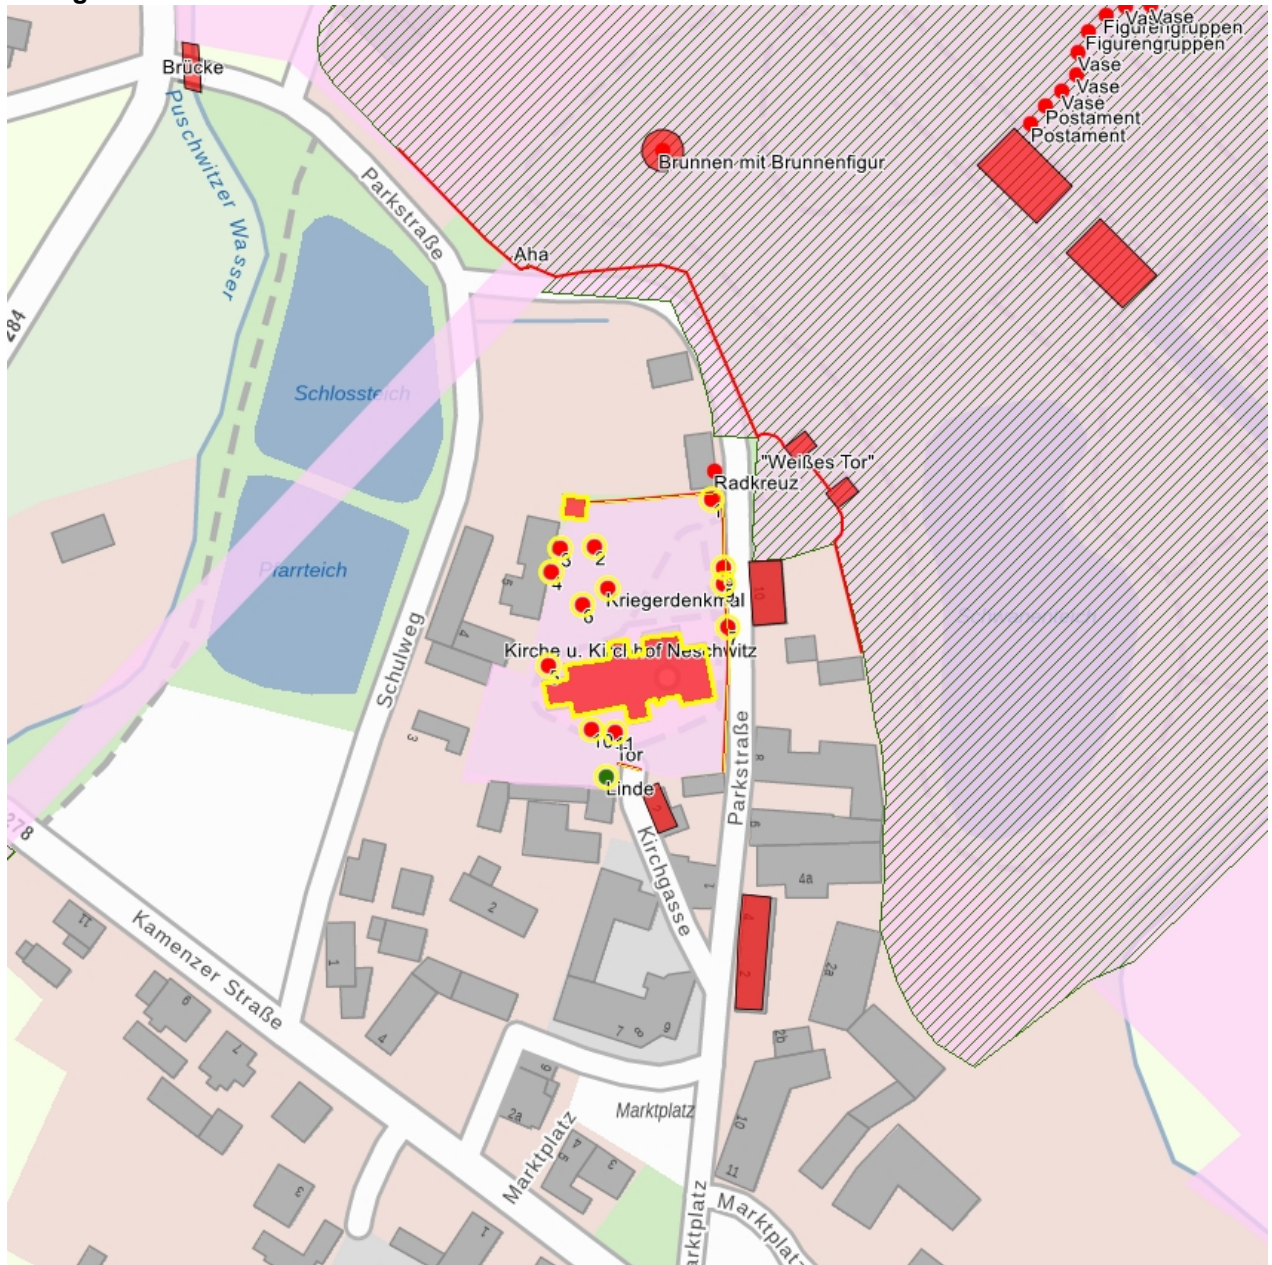

Auszug aus der Denkmalkarte

Dieses Dokument ist gemäß der Creative Commons-Lizenz CC-BY-NC-ND urheberrechtlich geschützt.