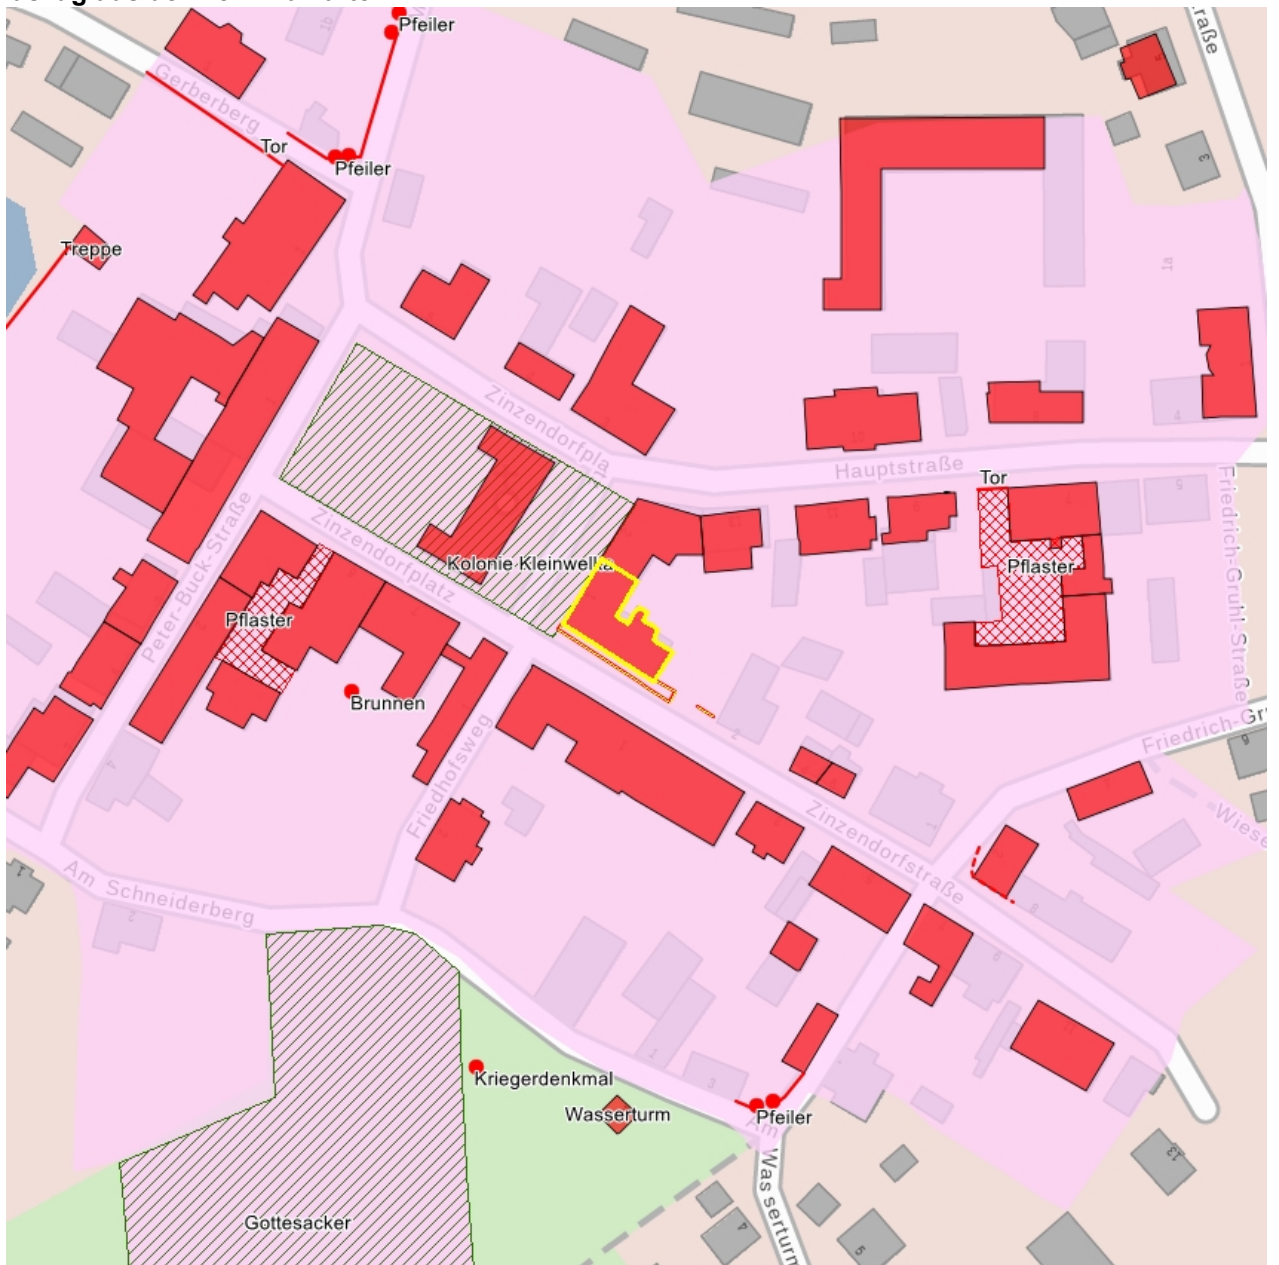

Auszug aus der Denkmalkarte

Dieses Dokument ist gemäß der Creative Commons-Lizenz CC-BY-NC-ND urheberrechtlich geschützt.