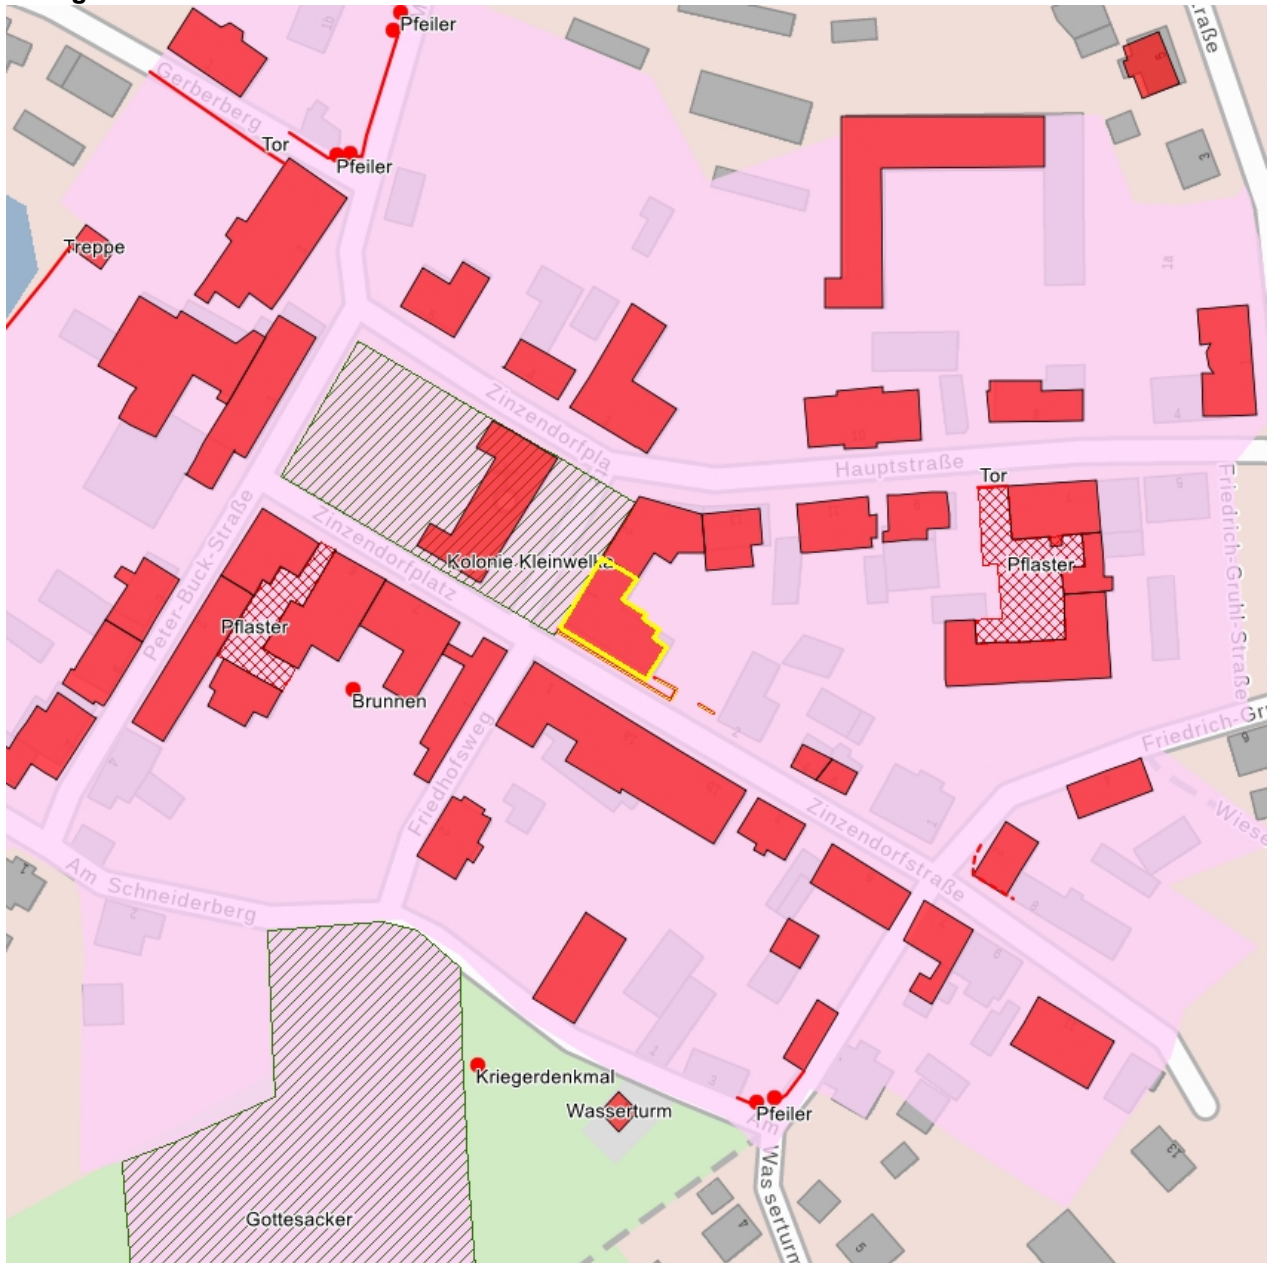

Auszug aus der Denkmalkarte

Dieses Dokument ist gemäß der Creative Commons-Lizenz CC-BY-NC-ND urheberrechtlich geschützt.