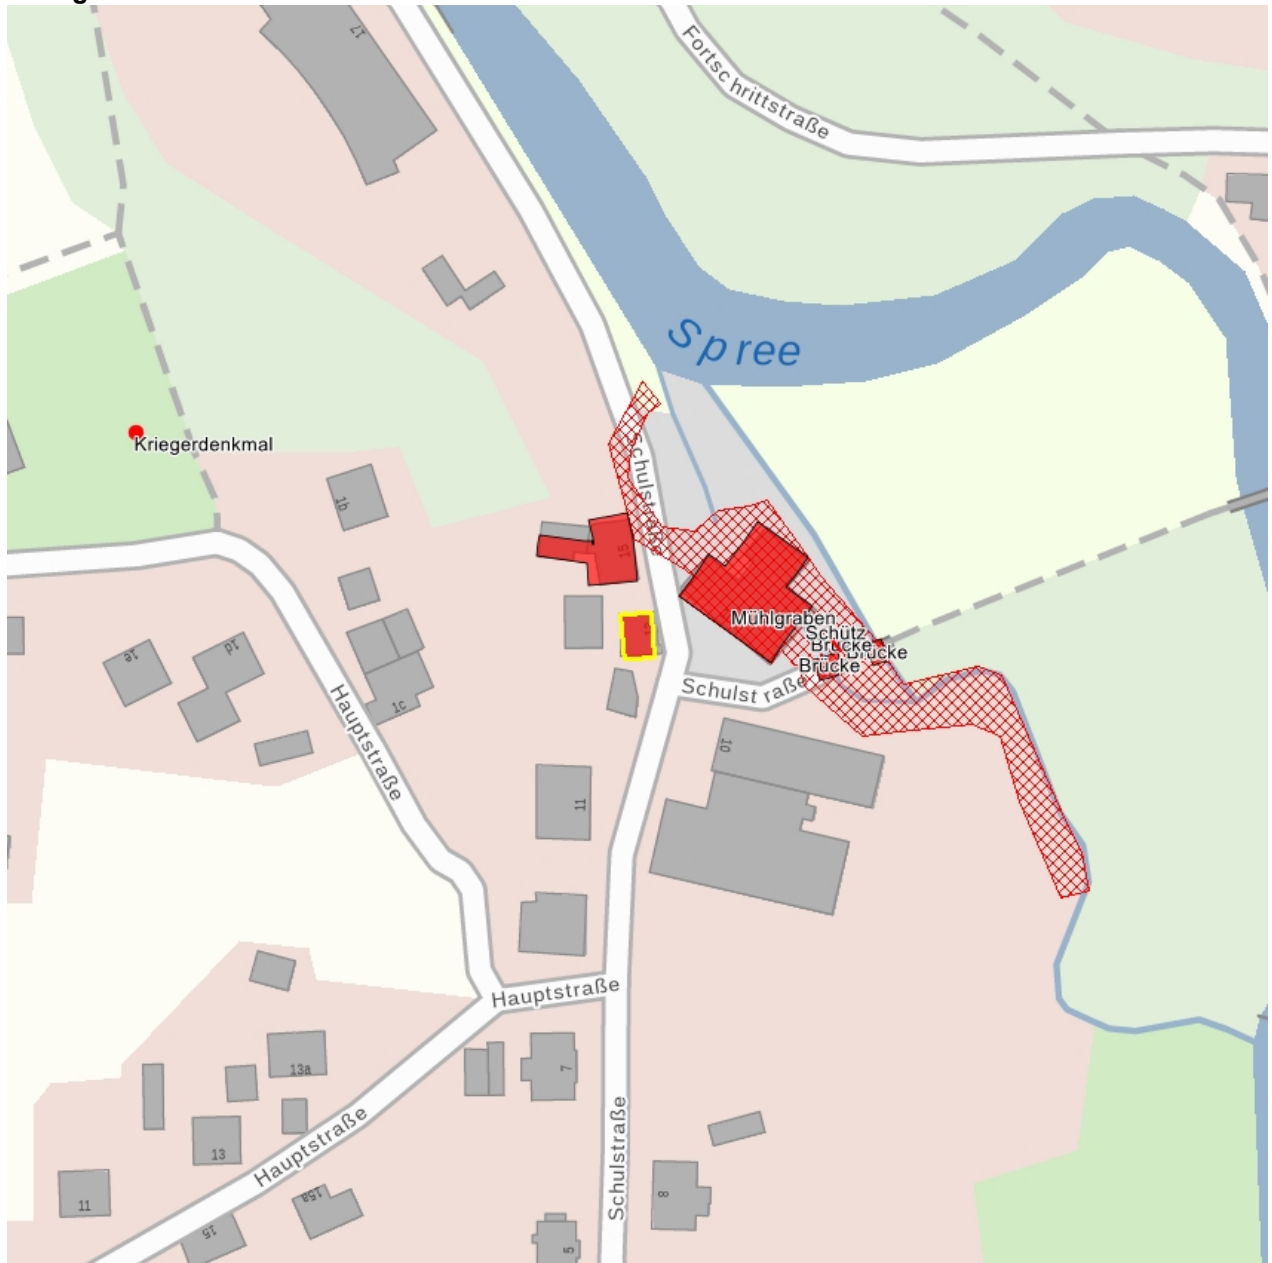

Auszug aus der Denkmalkarte

Dieses Dokument ist gemäß der Creative Commons-Lizenz CC-BY-NC-ND urheberrechtlich geschützt.