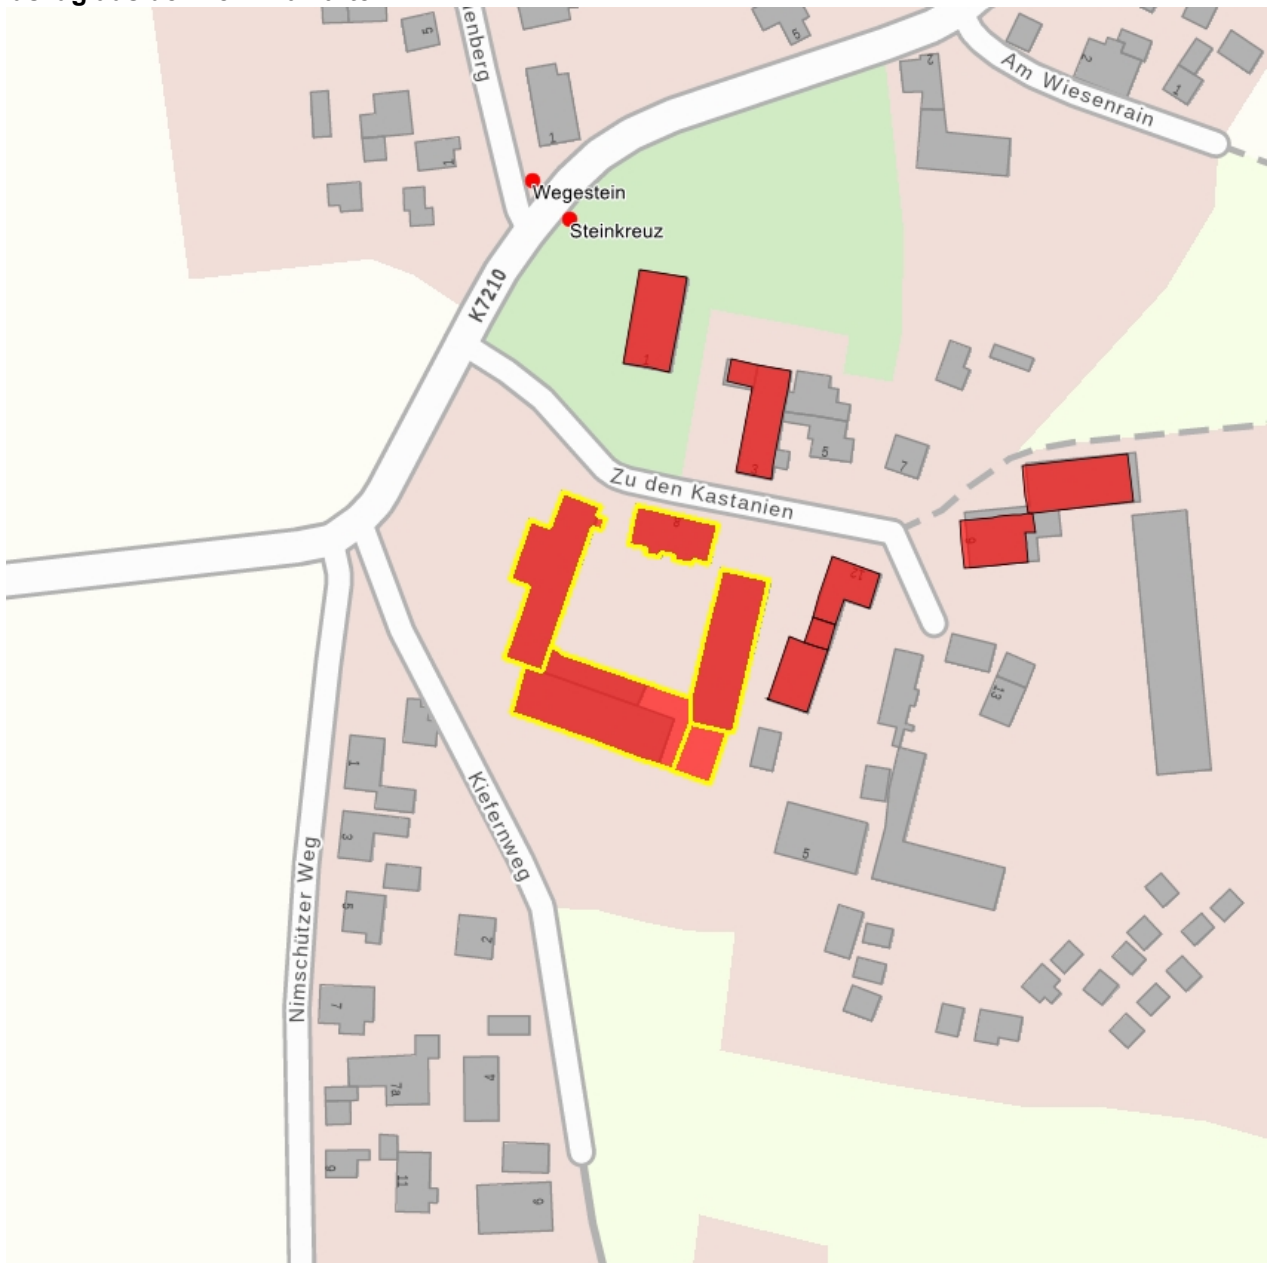

Auszug aus der Denkmalkarte

Dieses Dokument ist gemäß der Creative Commons-Lizenz CC-BY-NC-ND urheberrechtlich geschützt.