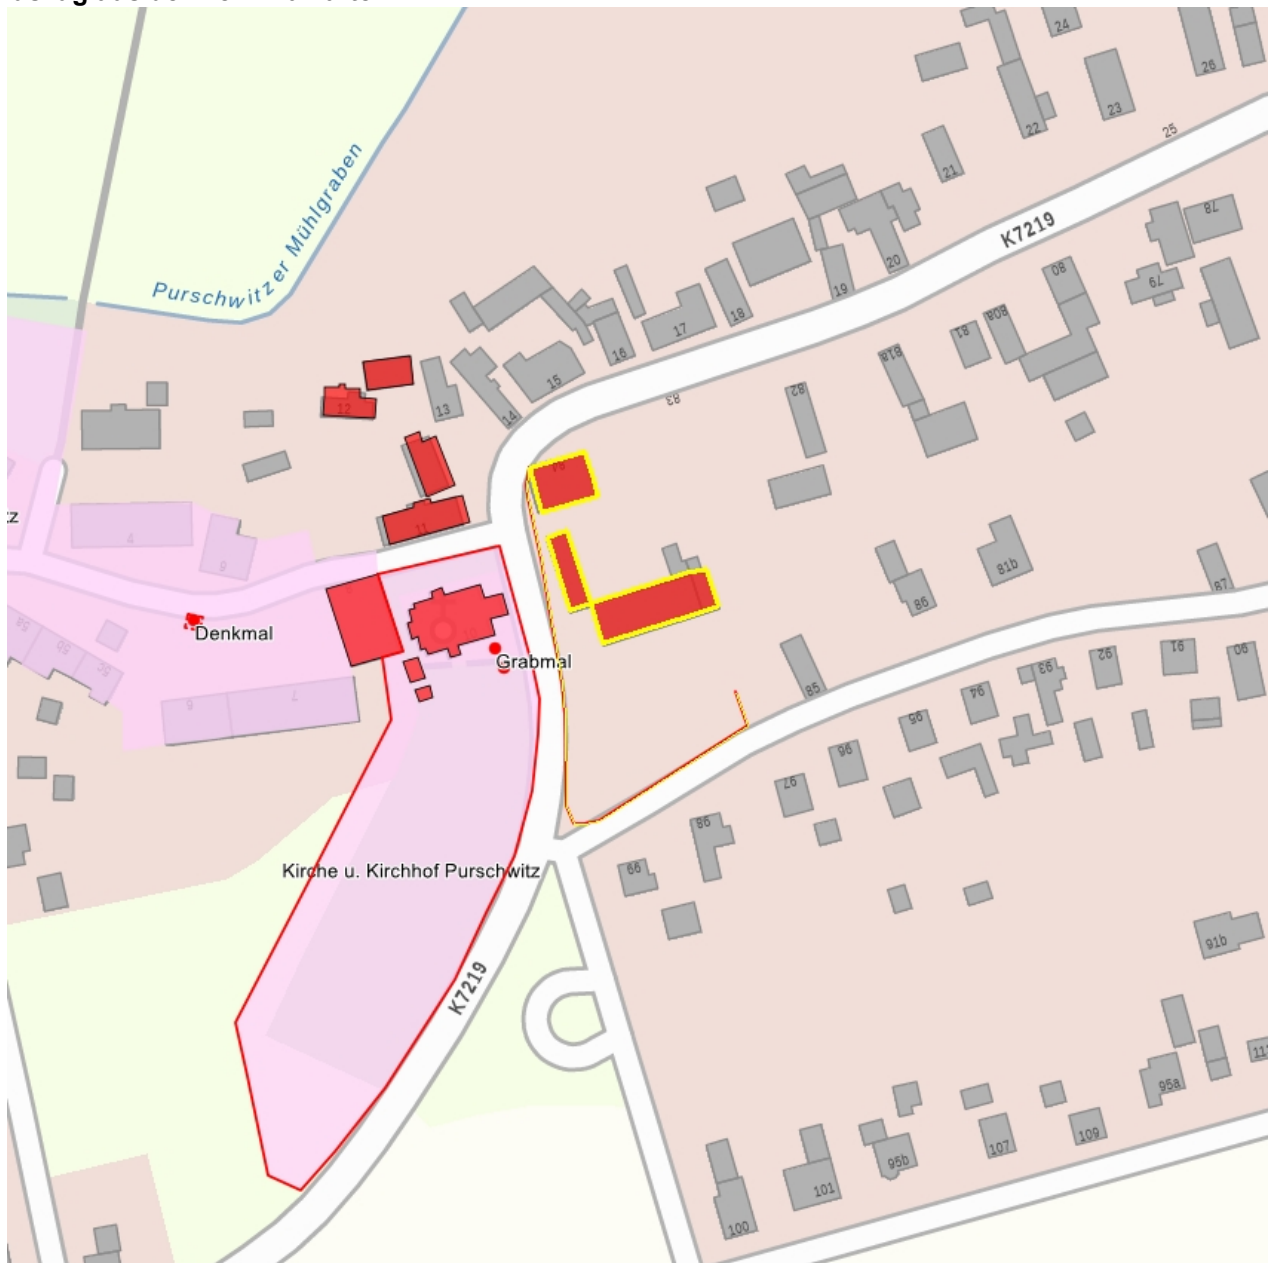

Auszug aus der Denkmalkarte

Dieses Dokument ist gemäß der Creative Commons-Lizenz CC-BY-NC-ND urheberrechtlich geschützt.