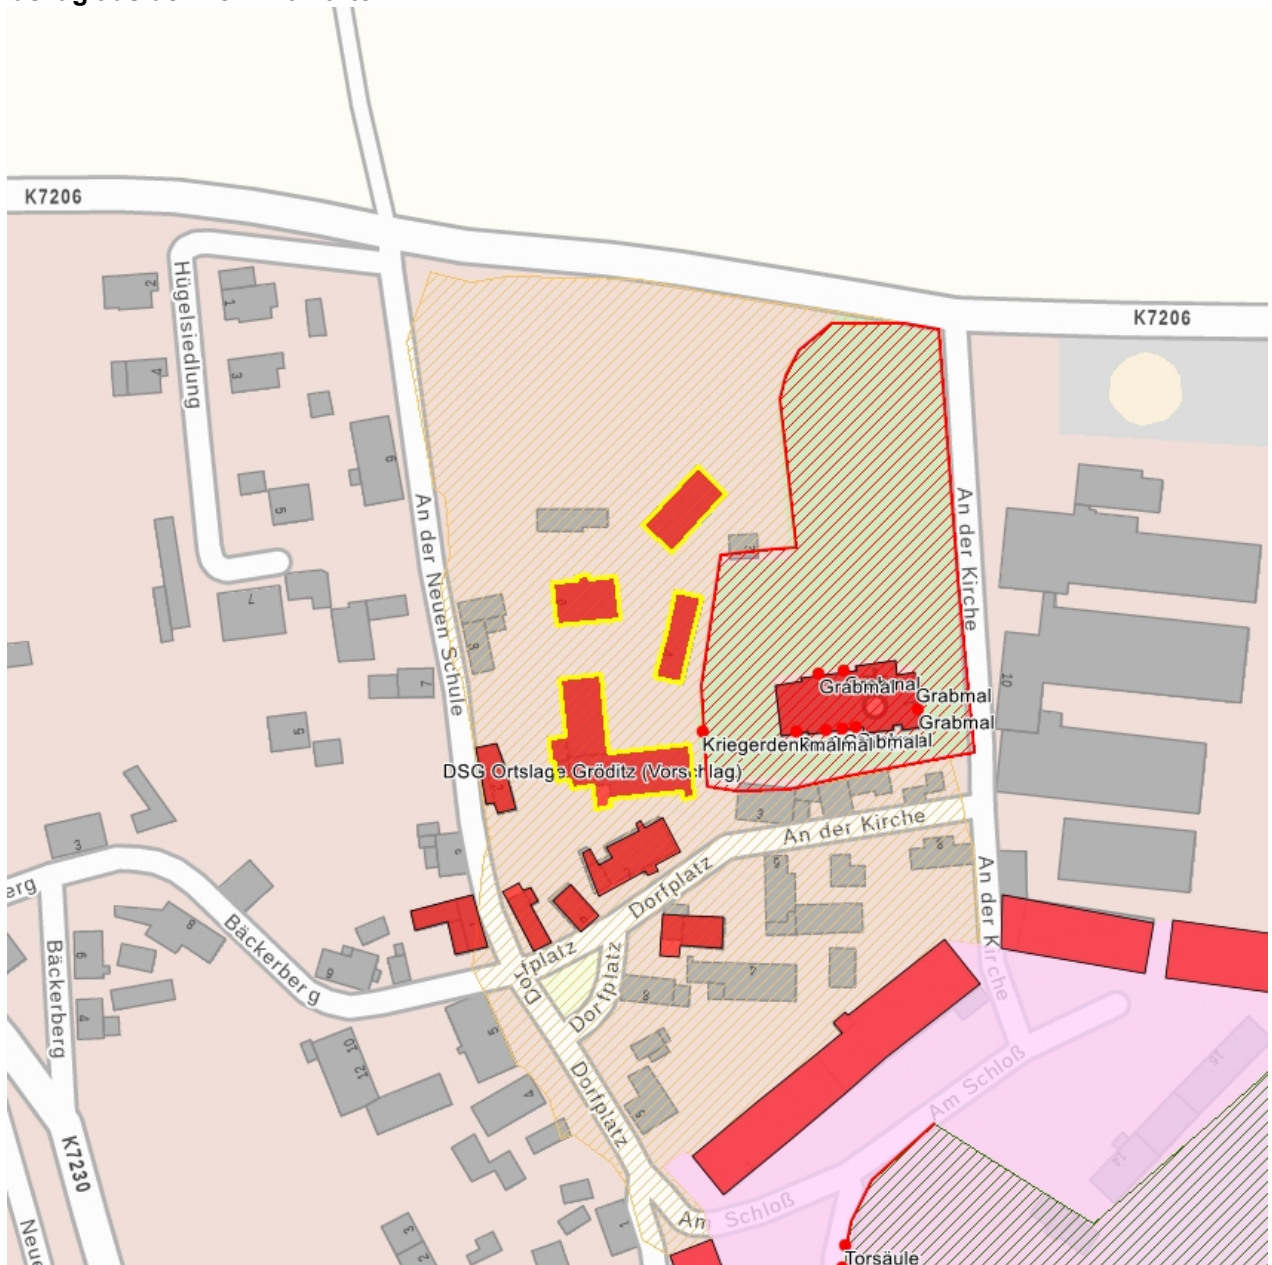

Auszug aus der Denkmalkarte

Dieses Dokument ist gemäß der Creative Commons-Lizenz CC-BY-NC-ND urheberrechtlich geschützt.