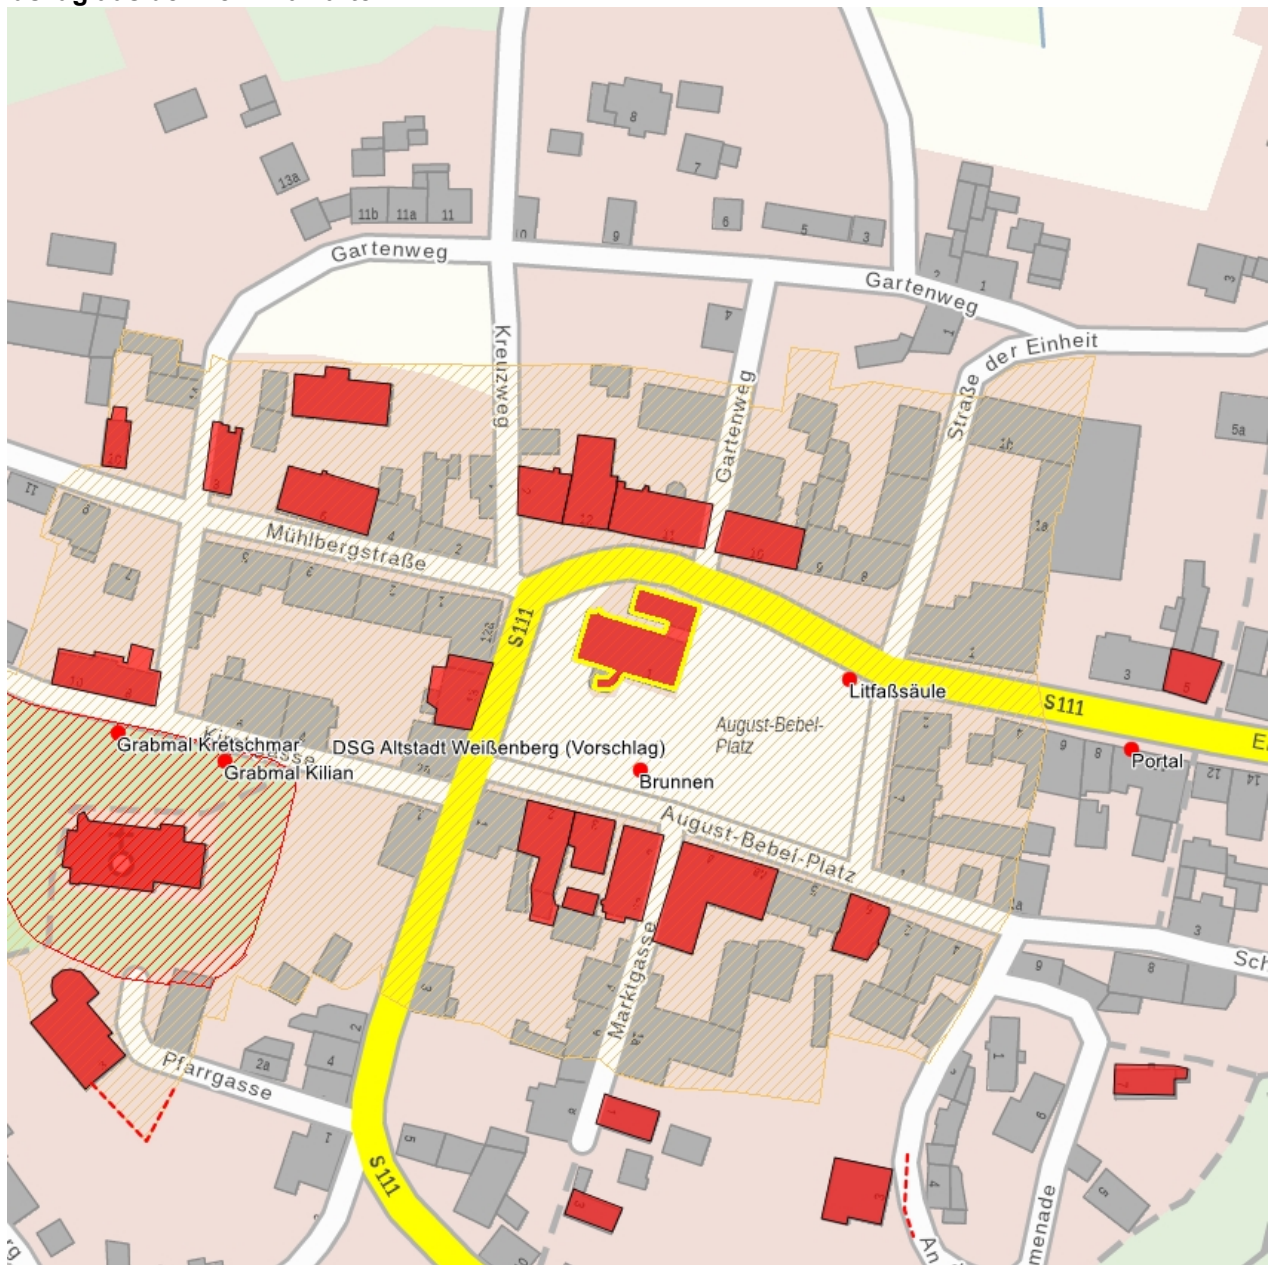

Auszug aus der Denkmalkarte

Dieses Dokument ist gemäß der Creative Commons-Lizenz CC-BY-NC-ND urheberrechtlich geschützt.