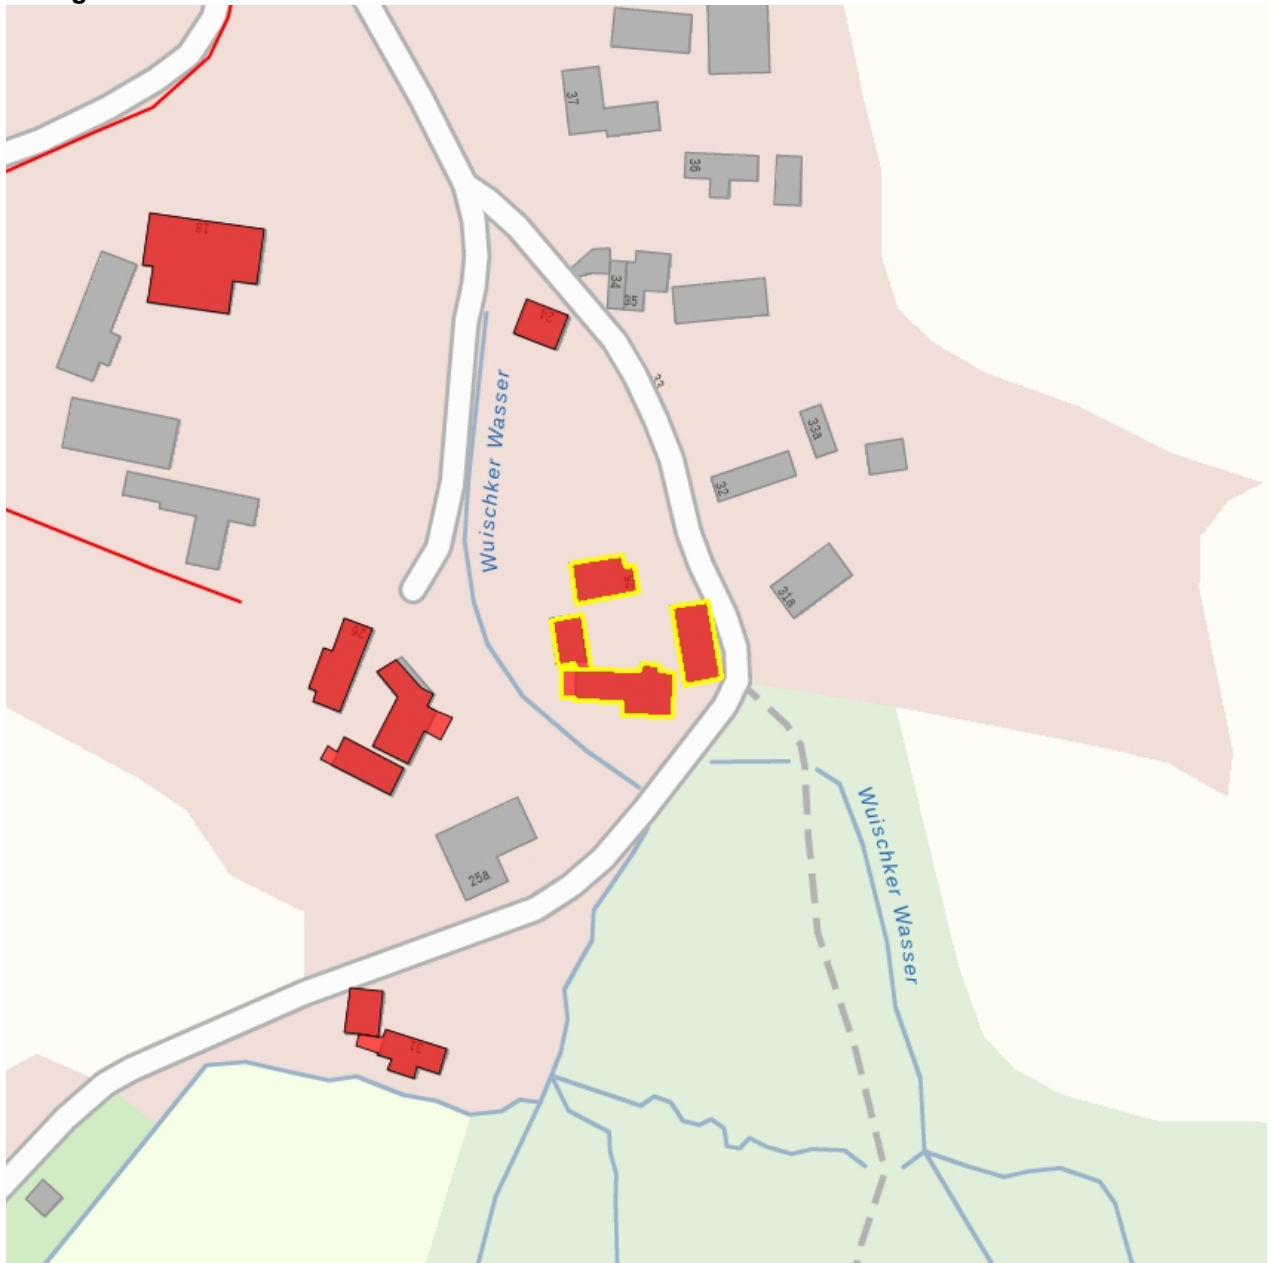

## Kulturdenkmale im Freistaat Sachsen - Denkmaldokument

**Obj.-Dok.-Nr.** 09251589  
**Kreis** Bautzen  
**Gemeinde** Hochkirch  
**Anschrift** Wuischke 25  
**Gem. \* Fl-stck. \* Flur** Wuischke \* 18/1

### Kurzcharakteristik

Nördliches Wohnhaus (Umgebinde) mit Oberlaube, östliches Seitengebäude, südliche Scheune und westliches Auszugshaus eines Vierseithofes; Wohnhaus Obergeschoss Fachwerk, Seitengebäude und Auszugshaus massiv, Scheune Fachwerk, baugeschichtlich, hausgeschichtlich und wirtschaftsgeschichtlich von Bedeutung

**Datierung** vor 1700 (Bauernhaus); bez. 1808 (Auszugshaus); um 1800 (Seitengebäude); 18. Jh. (Scheune)

**Ausweisungsstelle** Landesamt für Denkmalpflege Sachsen

**Fotonummer****CXXVII/32/8**

Aufnahmejahr

2011

Fotograf

Kube, Ricarda

Beschreibung

Vierseithof, Wohnhaus im Norden

Auszug aus der Denkmalkarte

Dieses Dokument ist gemäß der Creative Commons-Lizenz CC-BY-NC-ND urheberrechtlich geschützt.