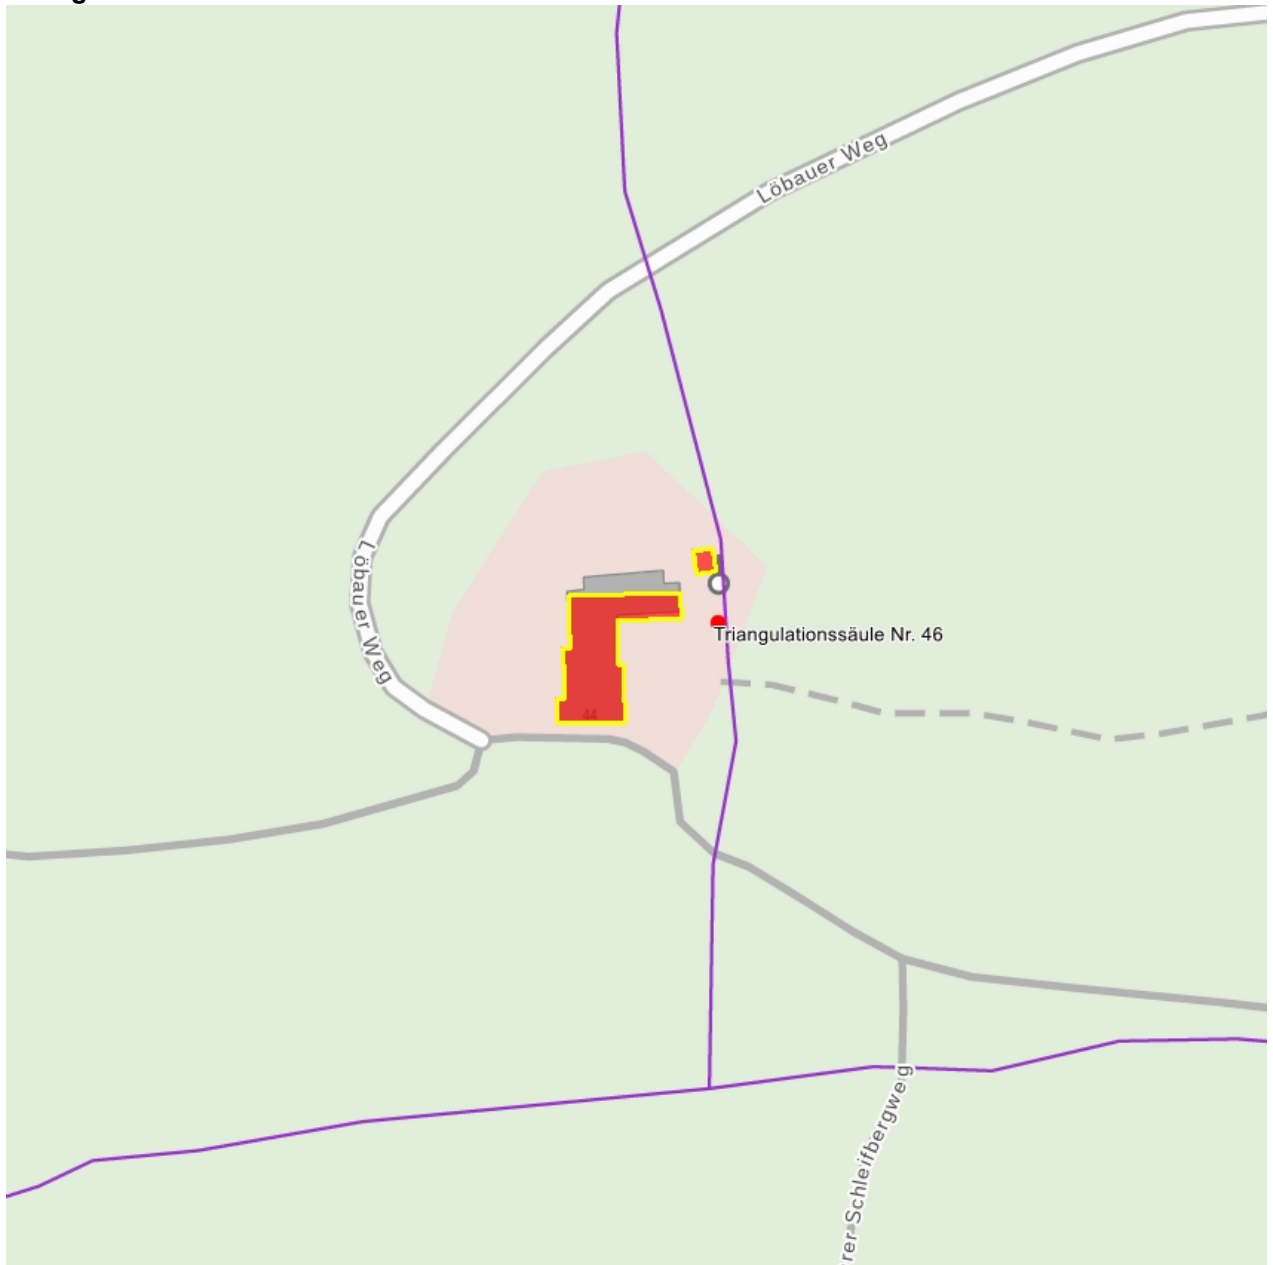

Auszug aus der Denkmalkarte

Dieses Dokument ist gemäß der Creative Commons-Lizenz CC-BY-NC-ND urheberrechtlich geschützt.