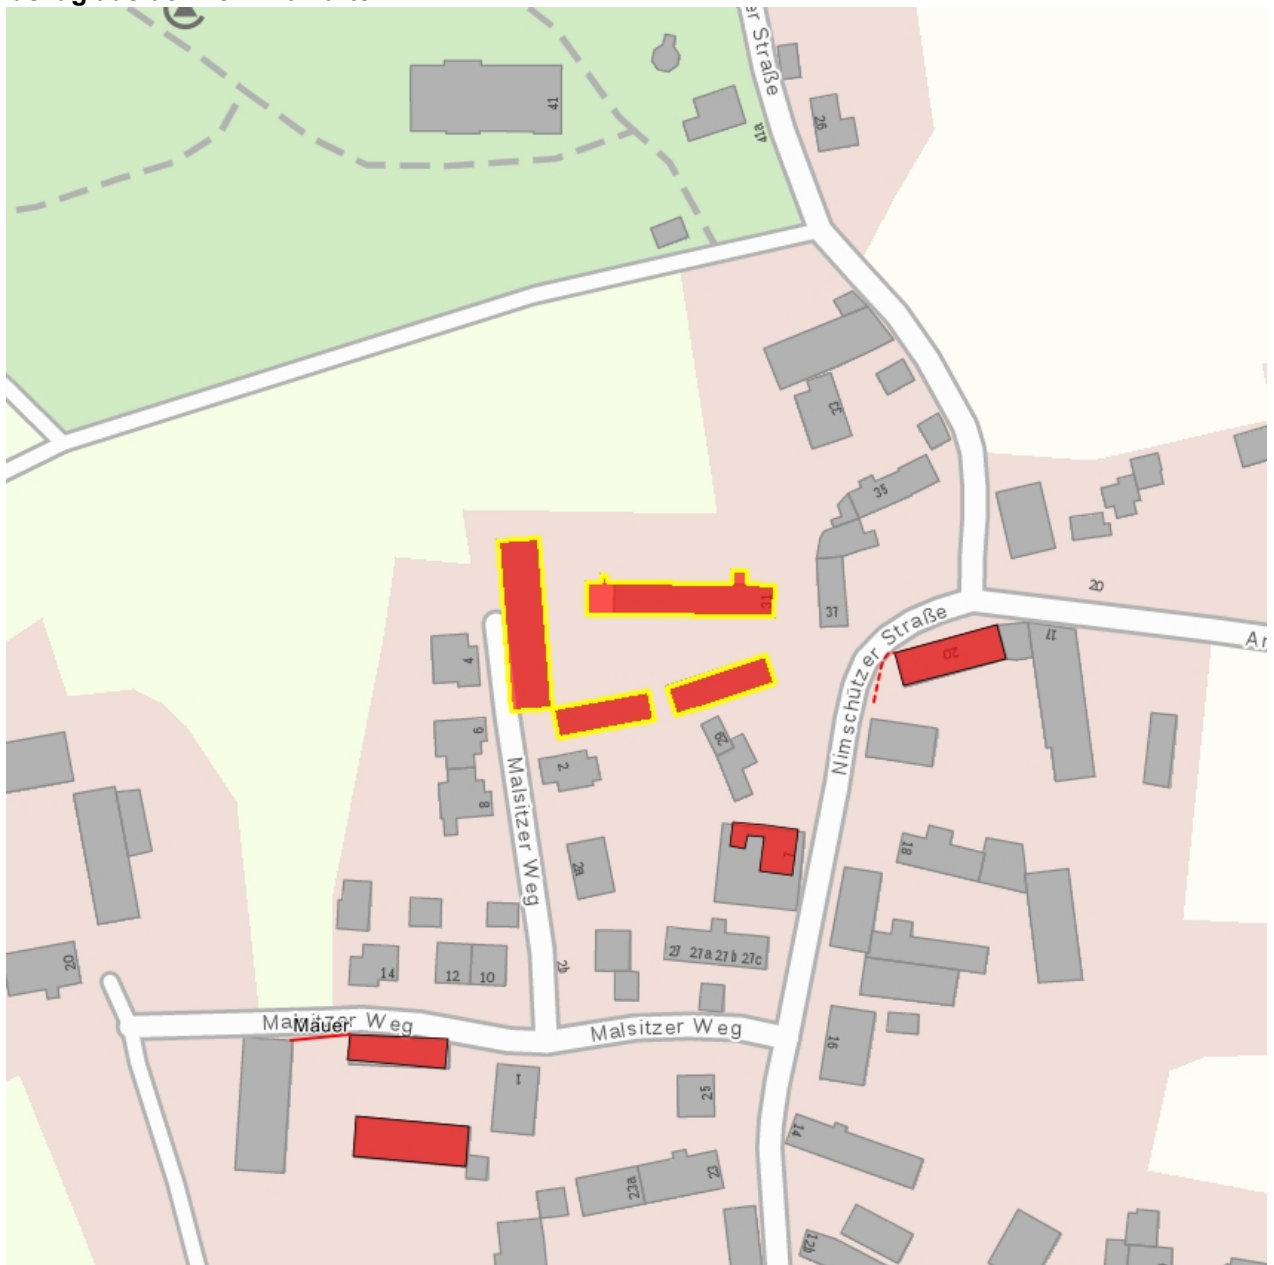

**Kurzcharakteristik**

Wohnhaus mit Stall, drei Scheunen und Reste der originalen Einfriedung eines ehemaligen Bauernhofes; baugeschichtlich und wirtschaftsgeschichtlich von Bedeutung

**Datierung** um 1895/1900 (Bauernhaus); bez. 1891 (Scheune)

**Ausweisungsstelle** Landesamt für Denkmalpflege Sachsen

**Fotonummer** **XXV/4/25**

Aufnahmejahr

Fotograf

Beschreibung

Wohnhaus mit Stall, drei Scheunen und Resten der originalen Einfriedung eines ehemaligen Bauernhofes

**Fotonummer** **XXV/4/27**

Aufnahmejahr

Fotograf

Beschreibung

Wohnhaus mit Stall, drei Scheunen und Resten der originalen Einfriedung eines ehemaligen Bauernhofes

**Fotonummer** **XXV/4/31**

Aufnahmejahr

Fotograf

Beschreibung

Wohnhaus mit Stall, drei Scheunen und Resten der originalen Einfriedung eines ehemaligen Bauernhofes

Auszug aus der Denkmalkarte

Dieses Dokument ist gemäß der Creative Commons-Lizenz CC-BY-NC-ND urheberrechtlich geschützt.