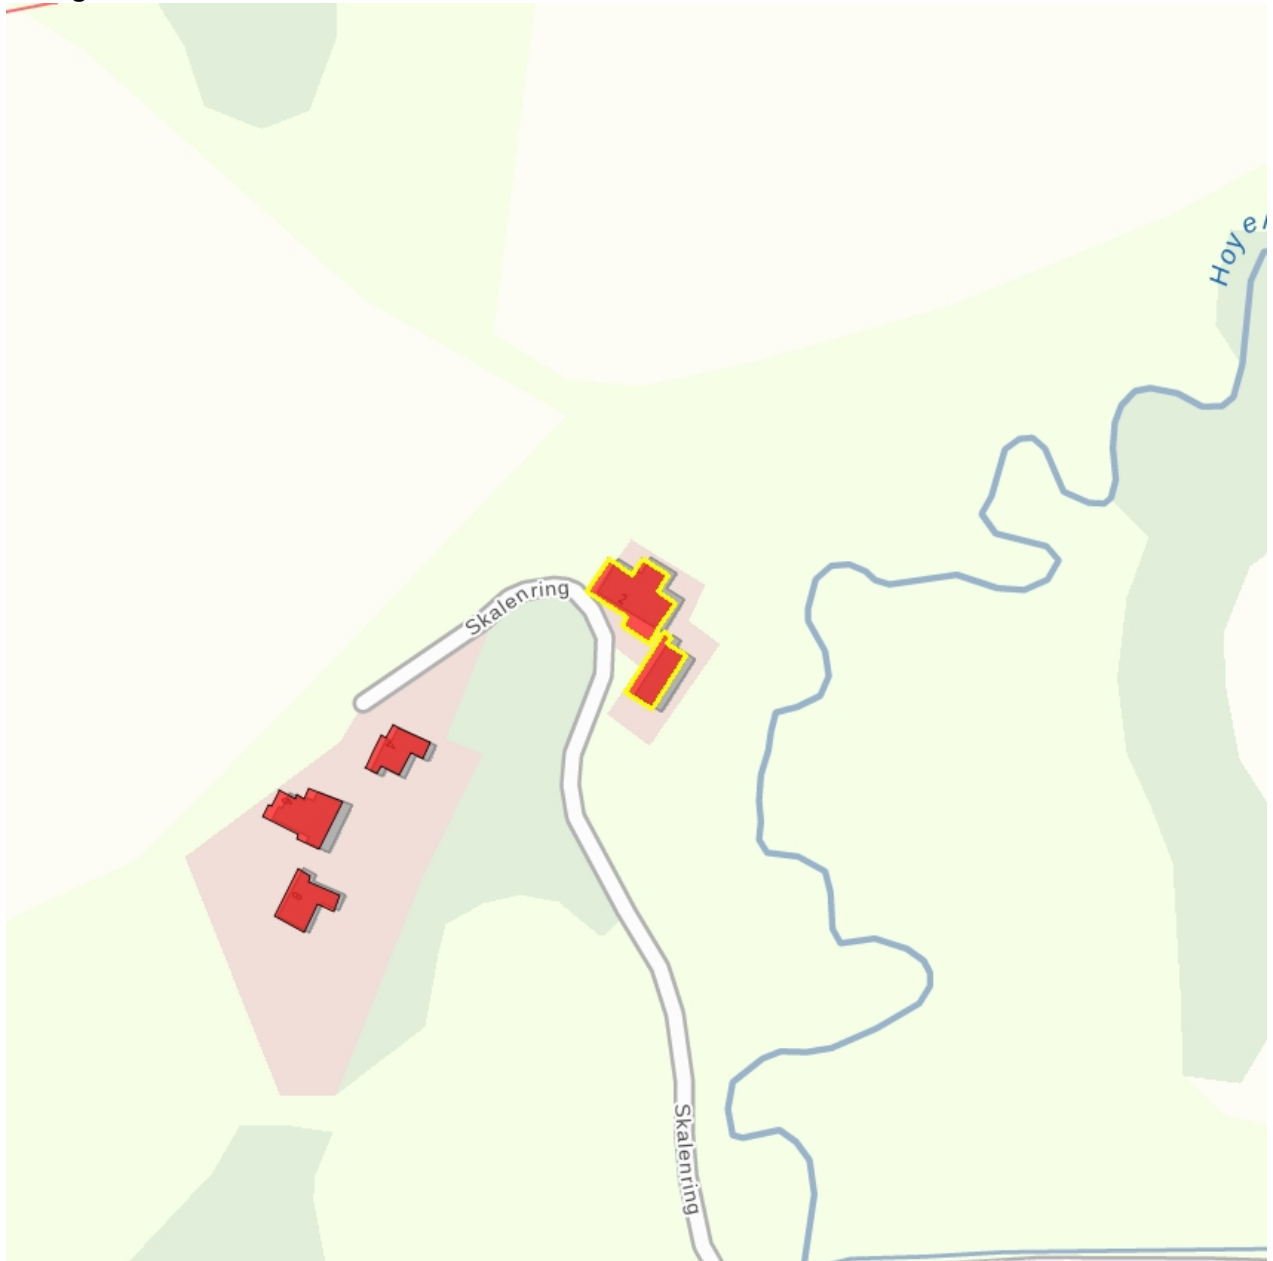

## Kulturdenkmale im Freistaat Sachsen - Denkmaldokument

**Obj.-Dok.-Nr.** 09251410  
**Kreis** Bautzen  
**Gemeinde** Göda  
**Anschrift** Skalenring 2  
**Gem. \* Fl-stck. \* Flur** Spittwitz \* 21  
**Bauwerksname** Köhlermühle; Skal-Mühle

### Kurzcharakteristik

Mühle mit Wohnmühlenhaus, Mühlentechnik und Nebengebäude; alte Ortslage Skala, baugeschichtlich und technikgeschichtlich von Bedeutung

**Datierung** um 1820 (Mühle)

**Ausweisungsstelle** Landesamt für Denkmalpflege Sachsen

### Fotonummer

**LXVIII/78/20**

Aufnahmejahr

1995

Fotograf

Müller-Hammerström, Berndt

Beschreibung

Reste des Holzgerinnes mit Schlitzten