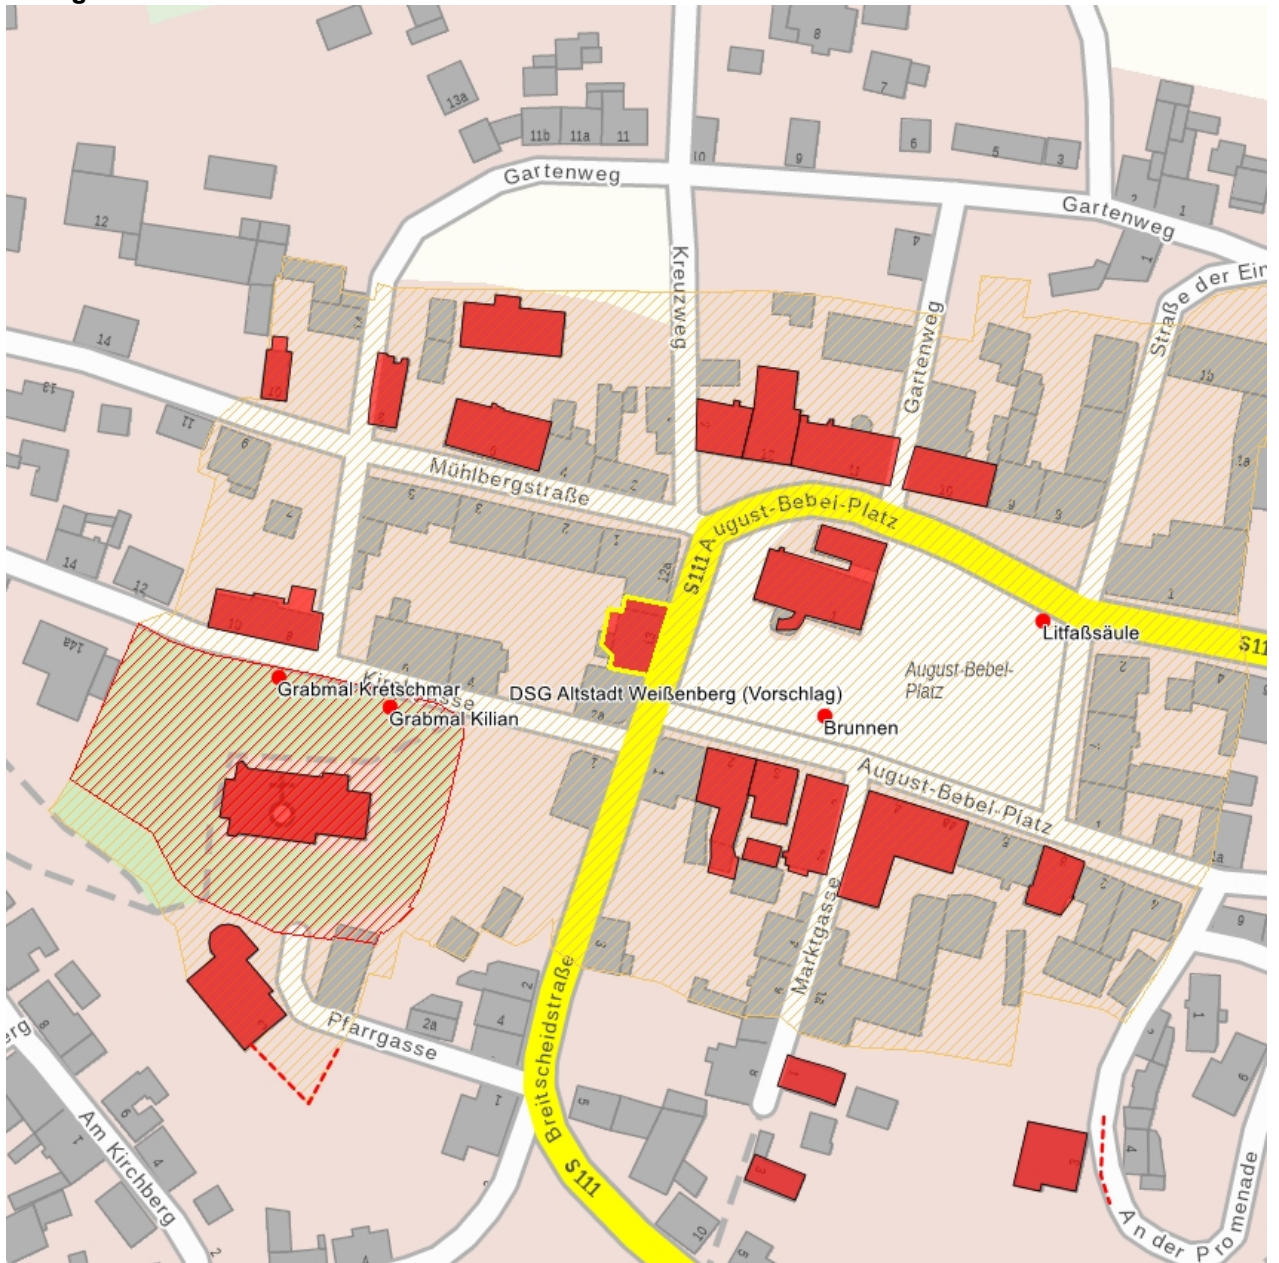

Auszug aus der Denkmalkarte

Dieses Dokument ist gemäß der Creative Commons-Lizenz CC-BY-NC-ND urheberrechtlich geschützt.