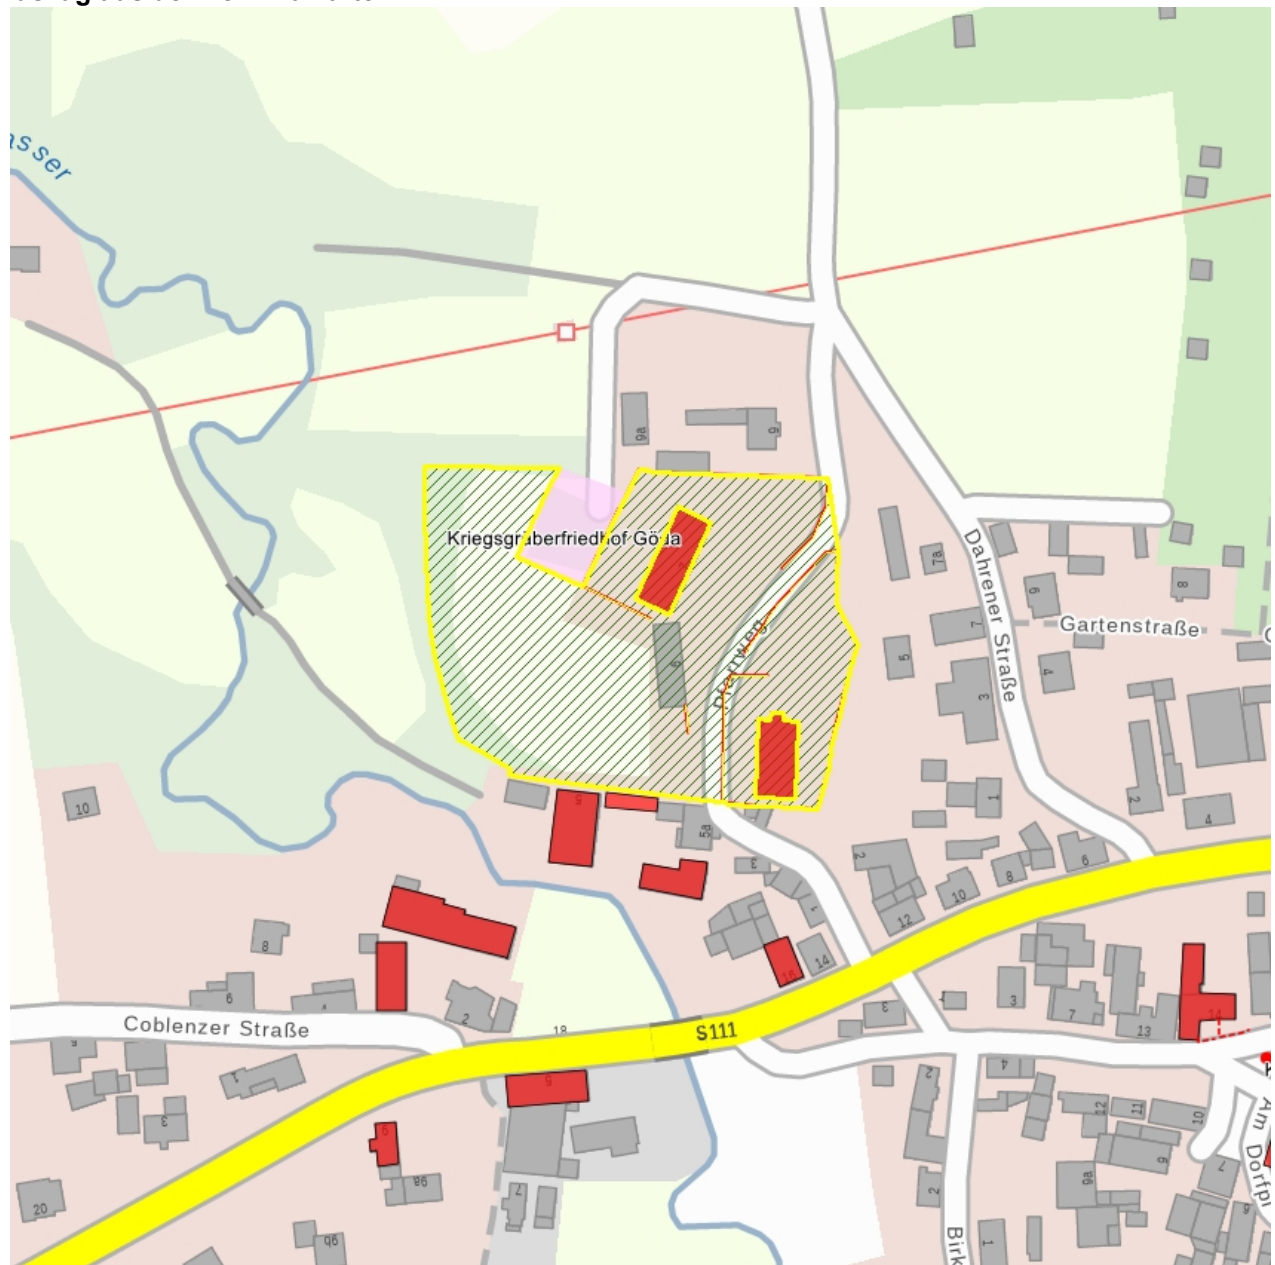

Auszug aus der Denkmalkarte

Dieses Dokument ist gemäß der Creative Commons-Lizenz CC-BY-NC-ND urheberrechtlich geschützt.