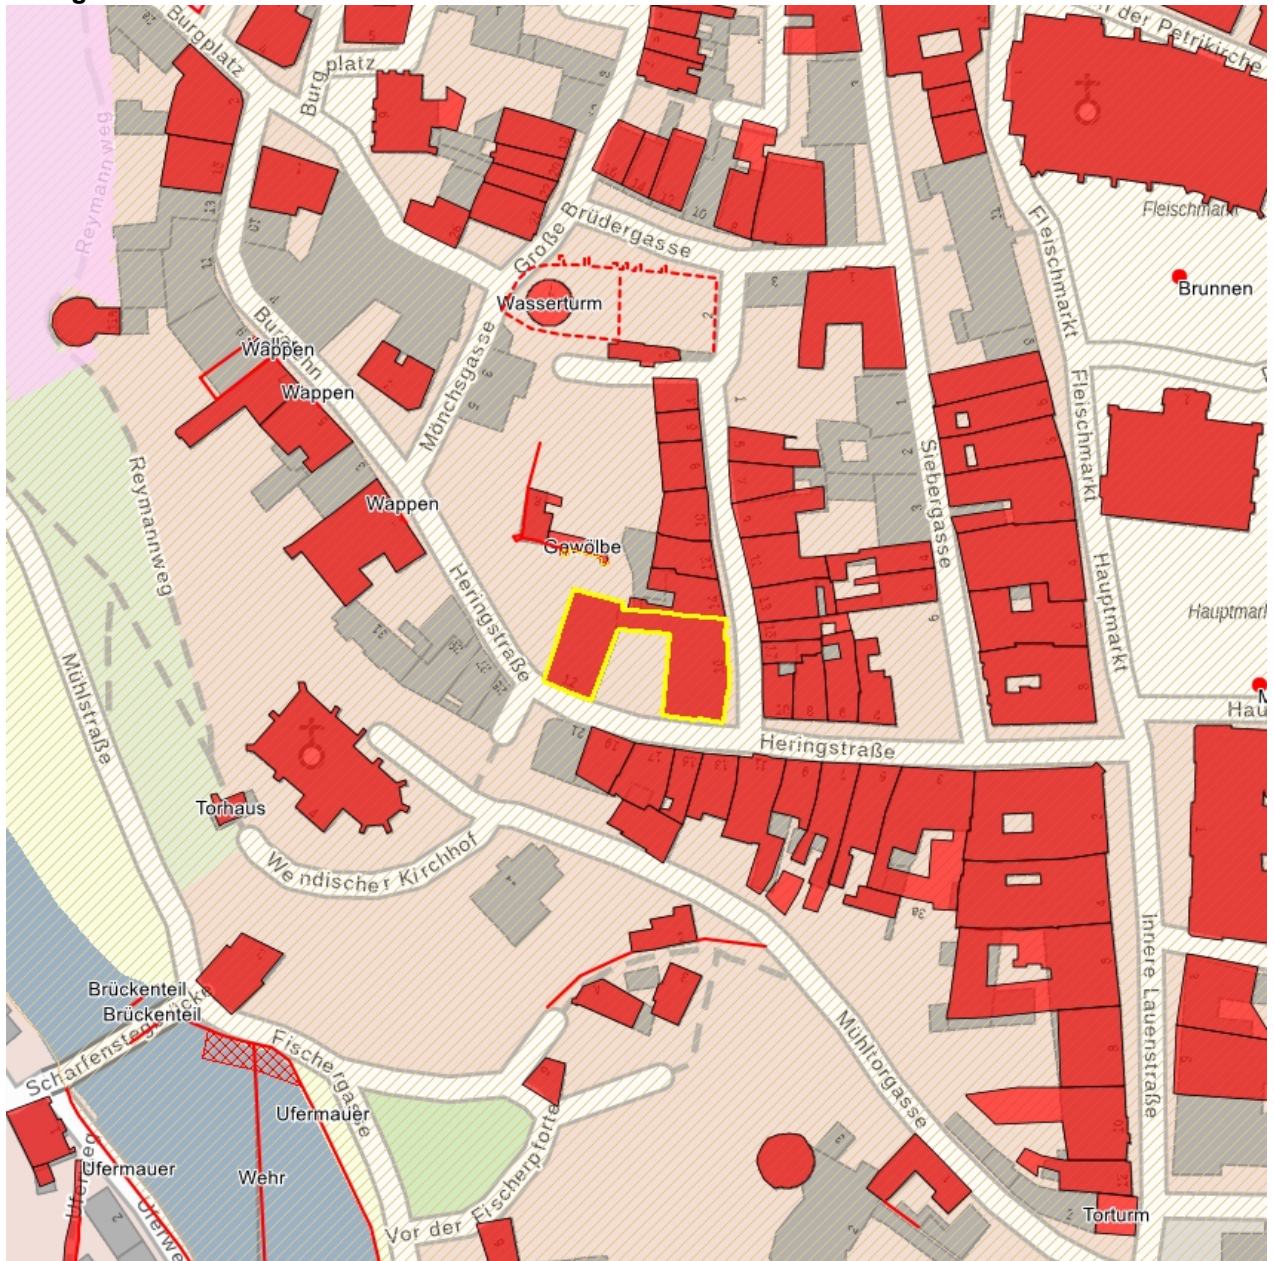

Auszug aus der Denkmalkarte

Dieses Dokument ist gemäß der Creative Commons-Lizenz CC-BY-NC-ND urheberrechtlich geschützt.

Obj.-Dok.-Nr.	09251025
Kreis	Bautzen
Gemeinde	Bautzen, Stadt
Anschrift	Heringstraße 12
Gem. * Fl.-stck. * Flur	Bautzen * 104/5; 104/3
Bauwerksname	Goldenes Lamm
Zusätzl.-Anschrift	Heringstraße 12 104/5; 104/3*Bautzen

Kurzcharakteristik

Wohnhaus (ehemals Gasthaus »Goldenes Lamm«) in Ecklage sowie ehem. Schafstall und Teile der Einfriedung im hinteren Flurstücksteil; repräsentativer Bau, baugeschichtlich und ortsgeschichtlich von Bedeutung