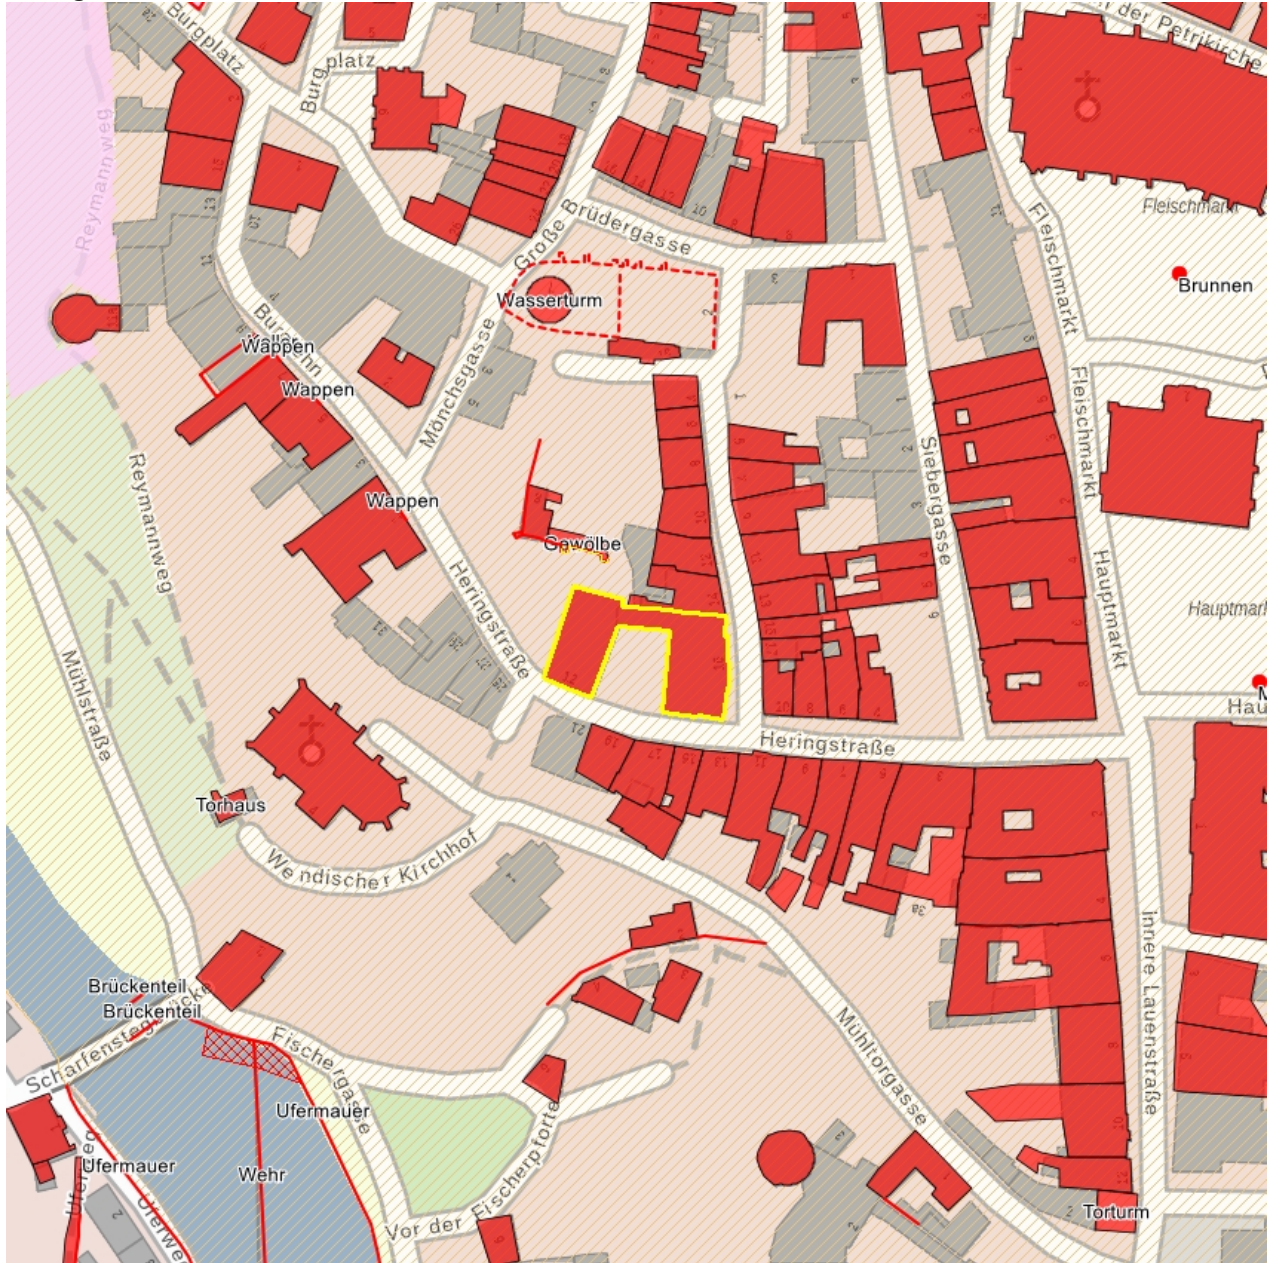

**Kurzcharakteristik**

Wohnhaus (ehemals Gasthaus »Goldenes Lamm«) in Ecklage sowie ehem. Schafstall und Teile der Einfriedung im hinteren Flurstücksteil; repräsentativer Bau, baugeschichtlich und ortsgeschichtlich von Bedeutung

## Auszug aus der Denkmalkarte

Dieses Dokument ist gemäß der Creative Commons-Lizenz CC-BY-NC-ND urheberrechtlich geschützt.

<b>Obj.-Dok.-Nr.</b>	09251025
<b>Kreis</b>	Bautzen
<b>Gemeinde</b>	Bautzen, Stadt
<b>Anschrift</b>	Heringstraße 12
<b>Gem. * Fl.-stck. * Flur</b>	Bautzen * 104/5; 104/3
<b>Bauwerksname</b>	Goldenes Lamm
<b>Zusätzl.-Anschrift</b>	Heringstraße 12 104/5; 104/3*Bautzen

### Kurzcharakteristik

Wohnhaus (ehemals Gasthaus »Goldenes Lamm«) in Ecklage sowie ehem. Schafstall und Teile der Einfriedung im hinteren Flurstücksteil; repräsentativer Bau, baugeschichtlich und ortsgeschichtlich von Bedeutung

**Datierung** bez. 1726 (Wohnhaus); 1. H. 19. Jh. (Schafstall)

**Ausweisungsstelle** Landesamt für Denkmalpflege Sachsen

**Fotonummer** XXV/36/61  
**Aufnahmejahr**  
**Fotograf**  
**Beschreibung**

**Auszug aus der Denkmalkarte**