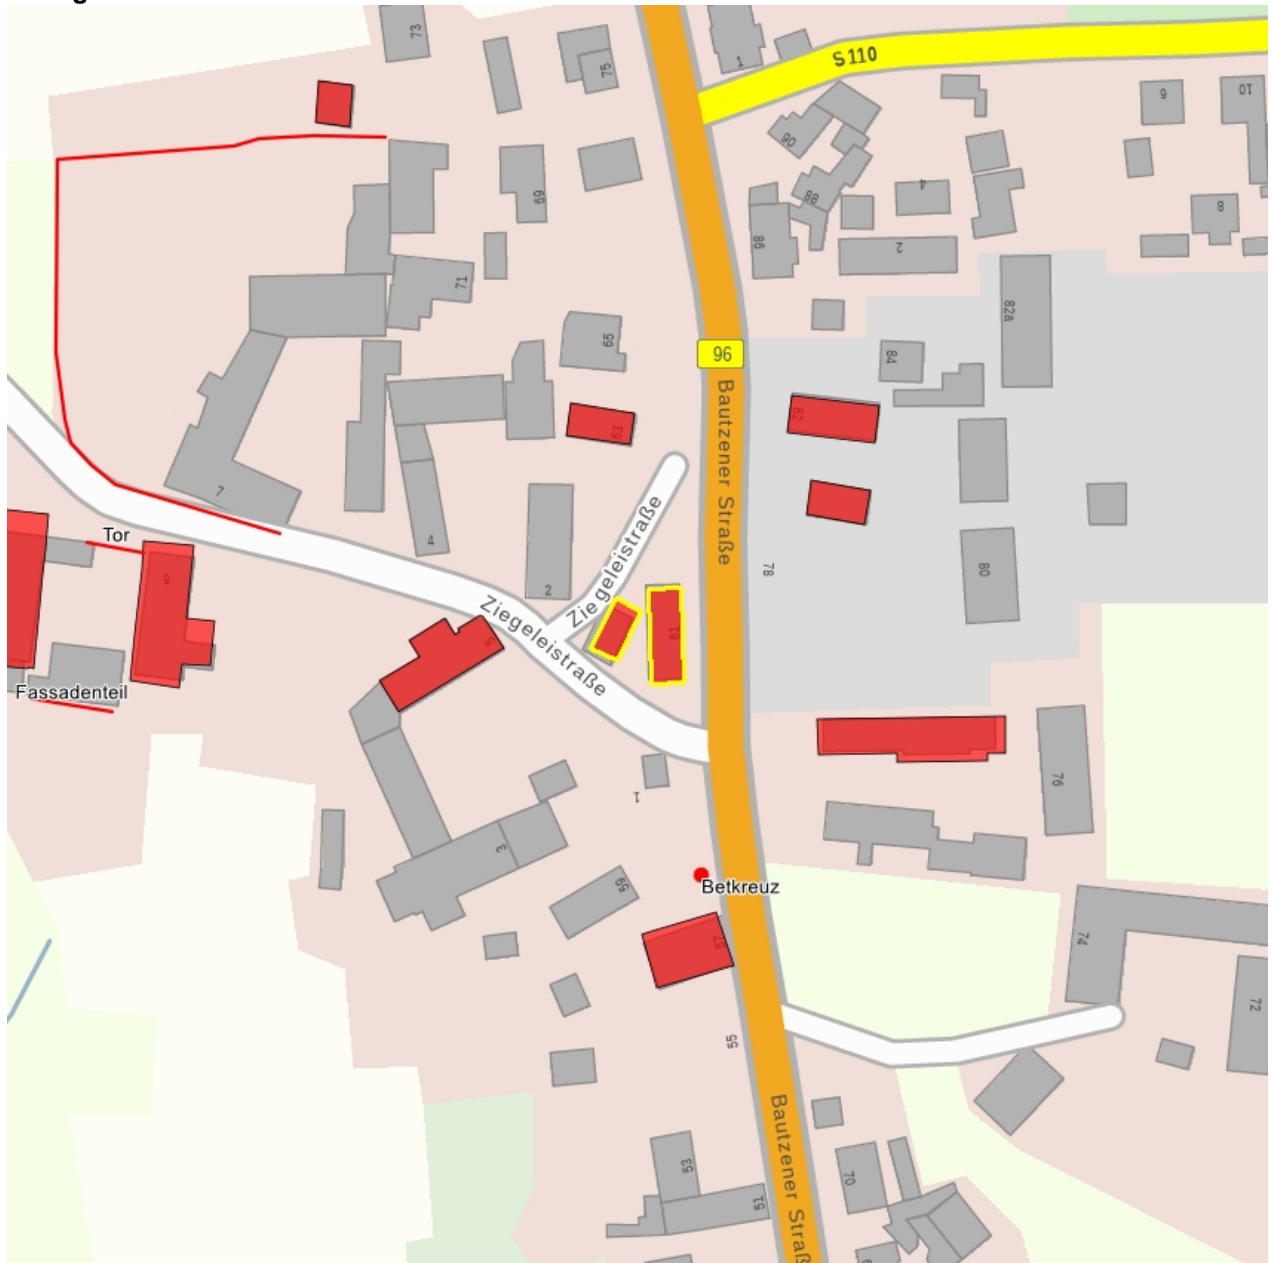

Auszug aus der Denkmalkarte

Dieses Dokument ist gemäß der Creative Commons-Lizenz CC-BY-NC-ND urheberrechtlich geschützt.