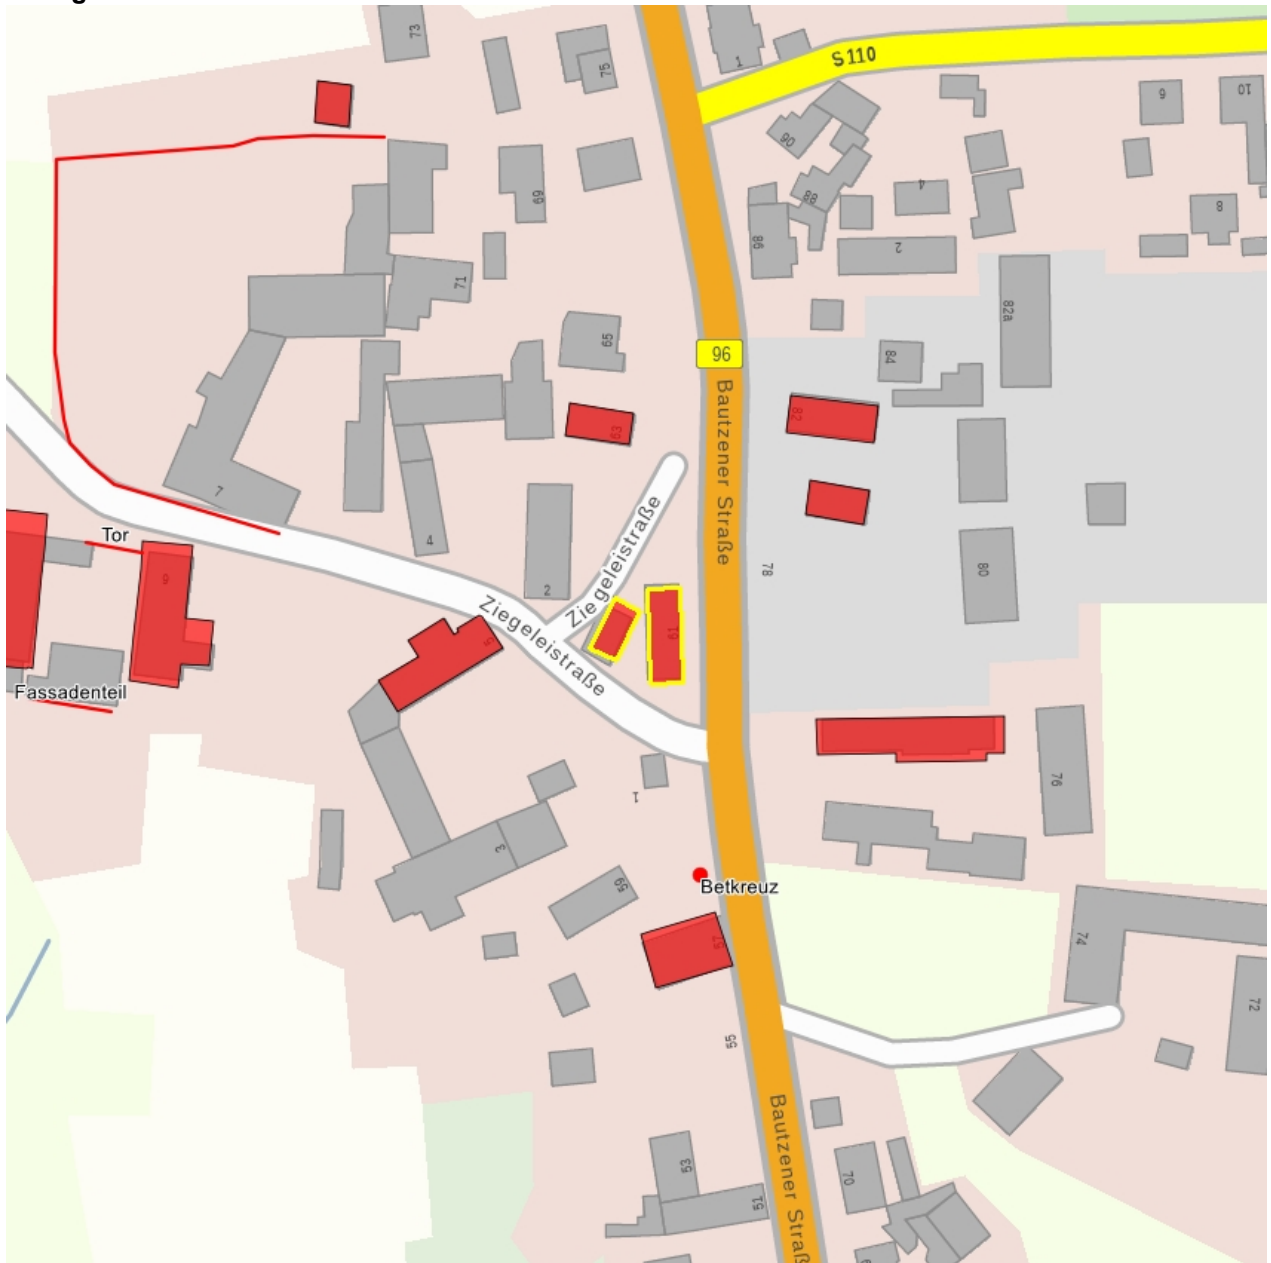

Auszug aus der Denkmalkarte

Dieses Dokument ist gemäß der Creative Commons-Lizenz CC-BY-NC-ND urheberrechtlich geschützt.