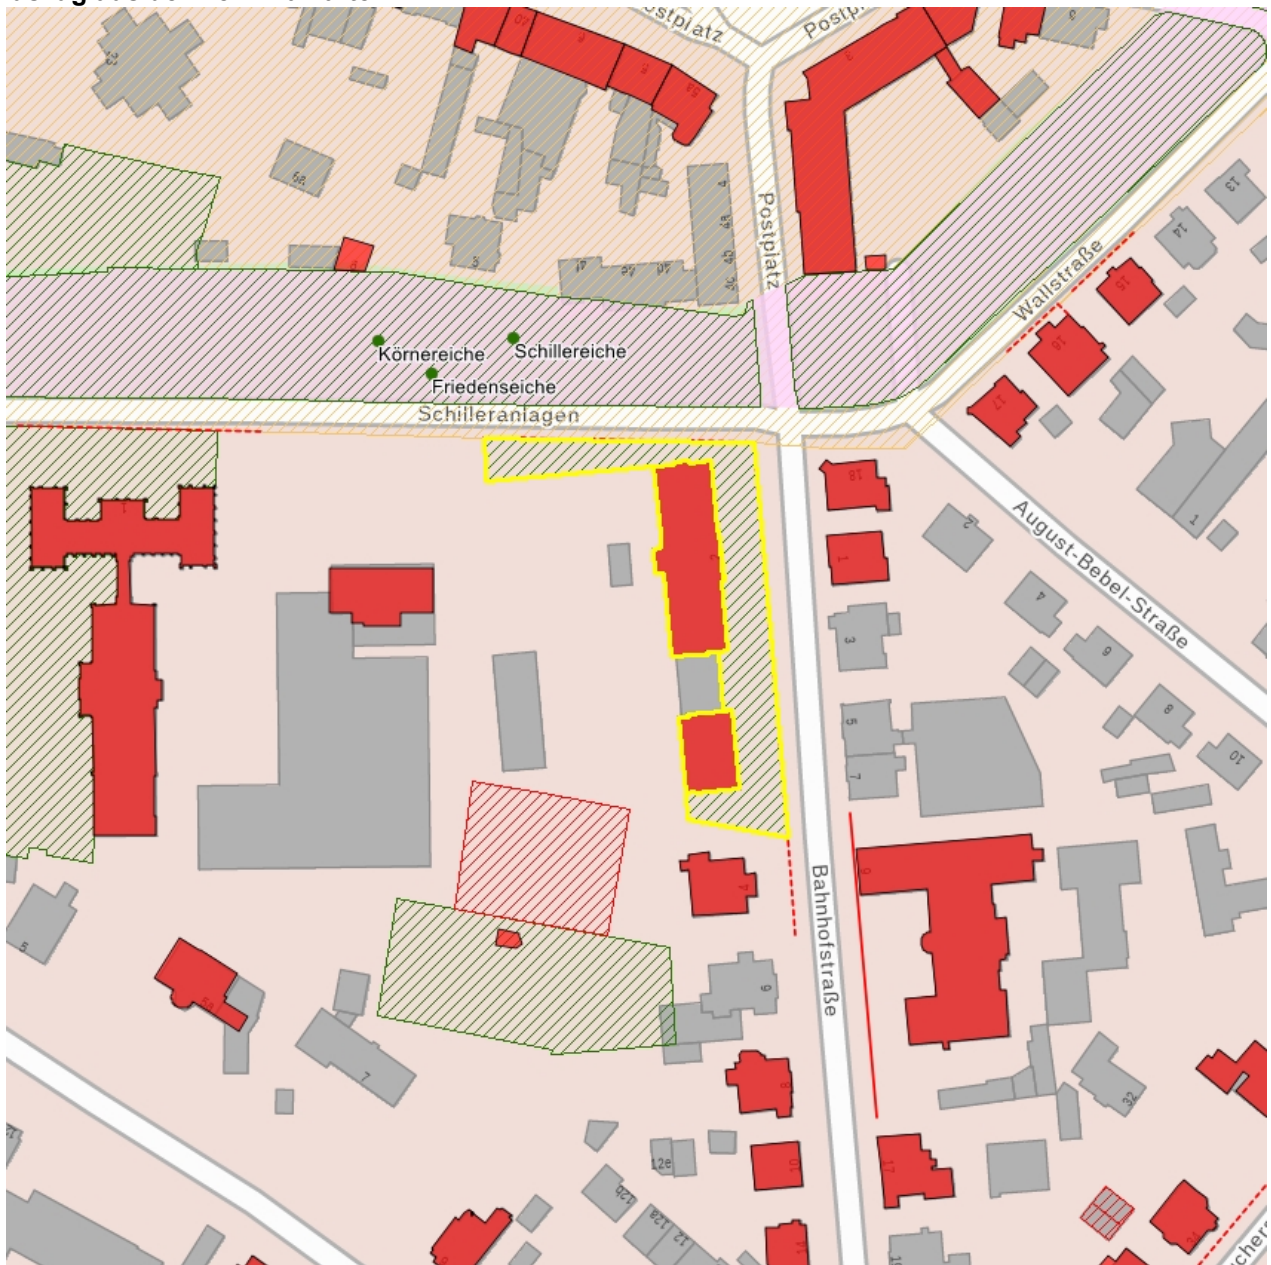

Auszug aus der Denkmalkarte

Dieses Dokument ist gemäß der Creative Commons-Lizenz CC-BY-NC-ND urheberrechtlich geschützt.