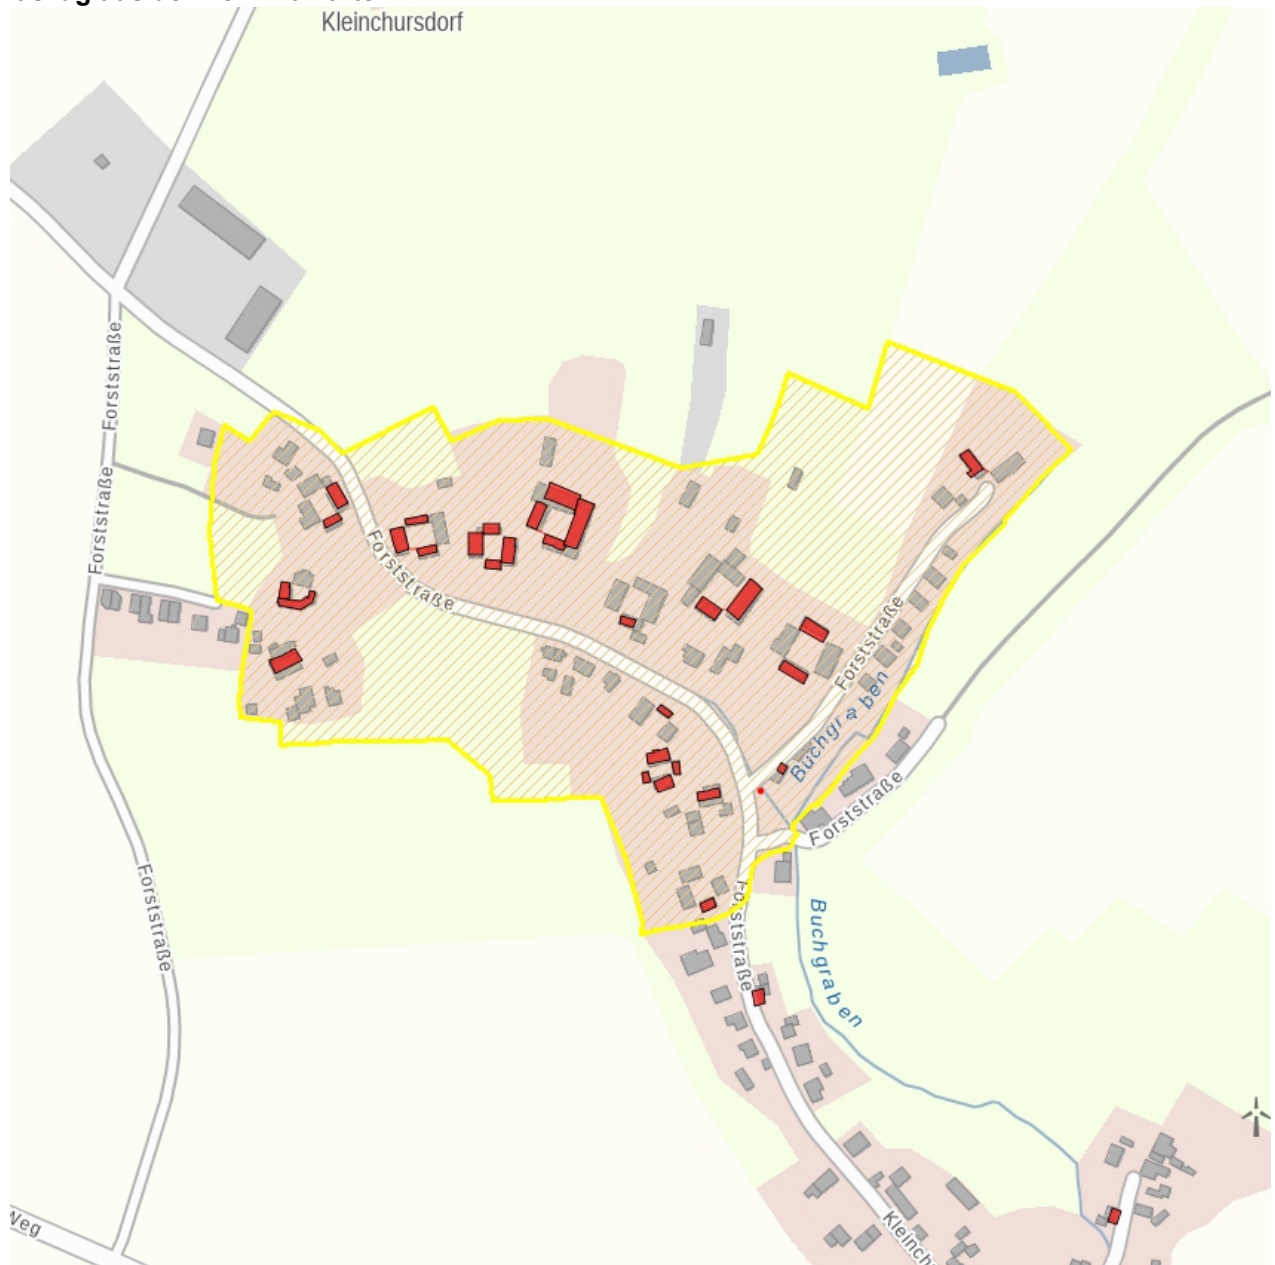

Kulturdenkmale im Freistaat Sachsen - Denkmaldokument

Obj.-Dok.-Nr. 09247668

Kreis Zwickau

Gemeinde Remse

Anschrift - -

Gem. * Fl-stck. * Flur

Bauwerksname Denkmalschutzgebiet Ortslage Kleinchursdorf (Vorschlag)

Kurzcharakteristik

Denkmalschutzgebiet Ortslage Kleinchursdorf

Datierung

Ausweisungsstelle Landesamt für Denkmalpflege Sachsen

Fotonummer

21 E 322

Aufnahmejahr

1992

Fotograf

Koch, Ditte

Beschreibung

Forststraße, Blick Richtung Westen

Auszug aus der Denkmalkarte

Dieses Dokument ist gemäß der Creative Commons-Lizenz CC-BY-NC-ND urheberrechtlich geschützt.