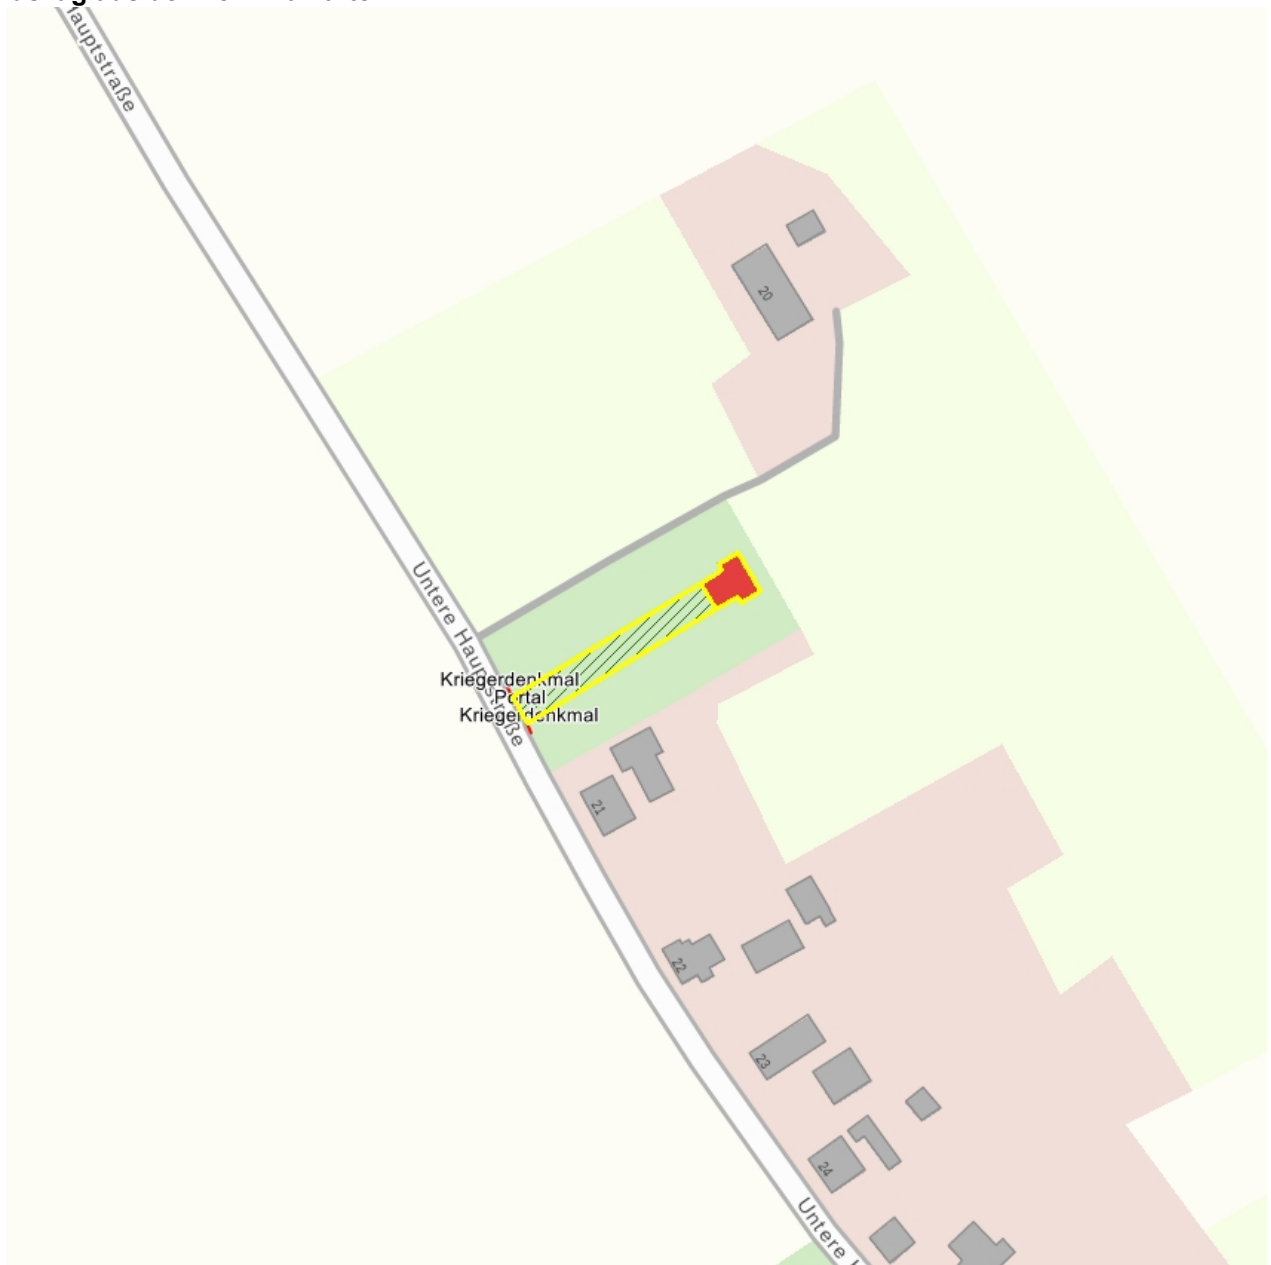

Auszug aus der Denkmalkarte

Dieses Dokument ist gemäß der Creative Commons-Lizenz CC-BY-NC-ND urheberrechtlich geschützt.