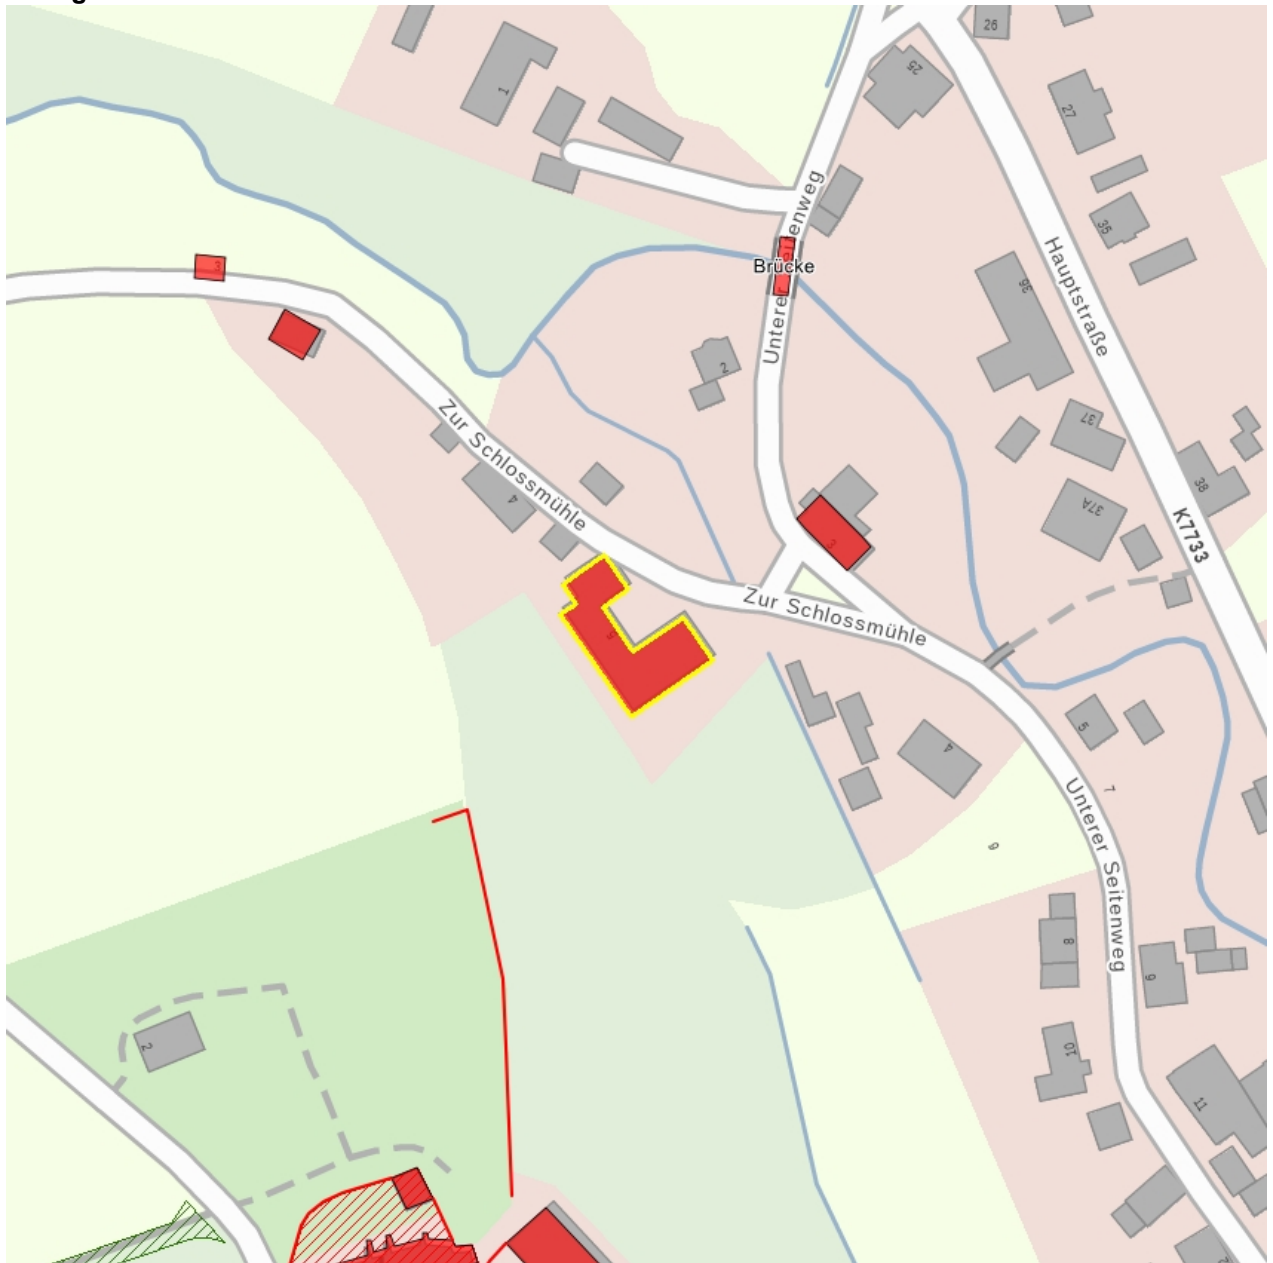

Auszug aus der Denkmalkarte

Dieses Dokument ist gemäß der Creative Commons-Lizenz CC-BY-NC-ND urheberrechtlich geschützt.