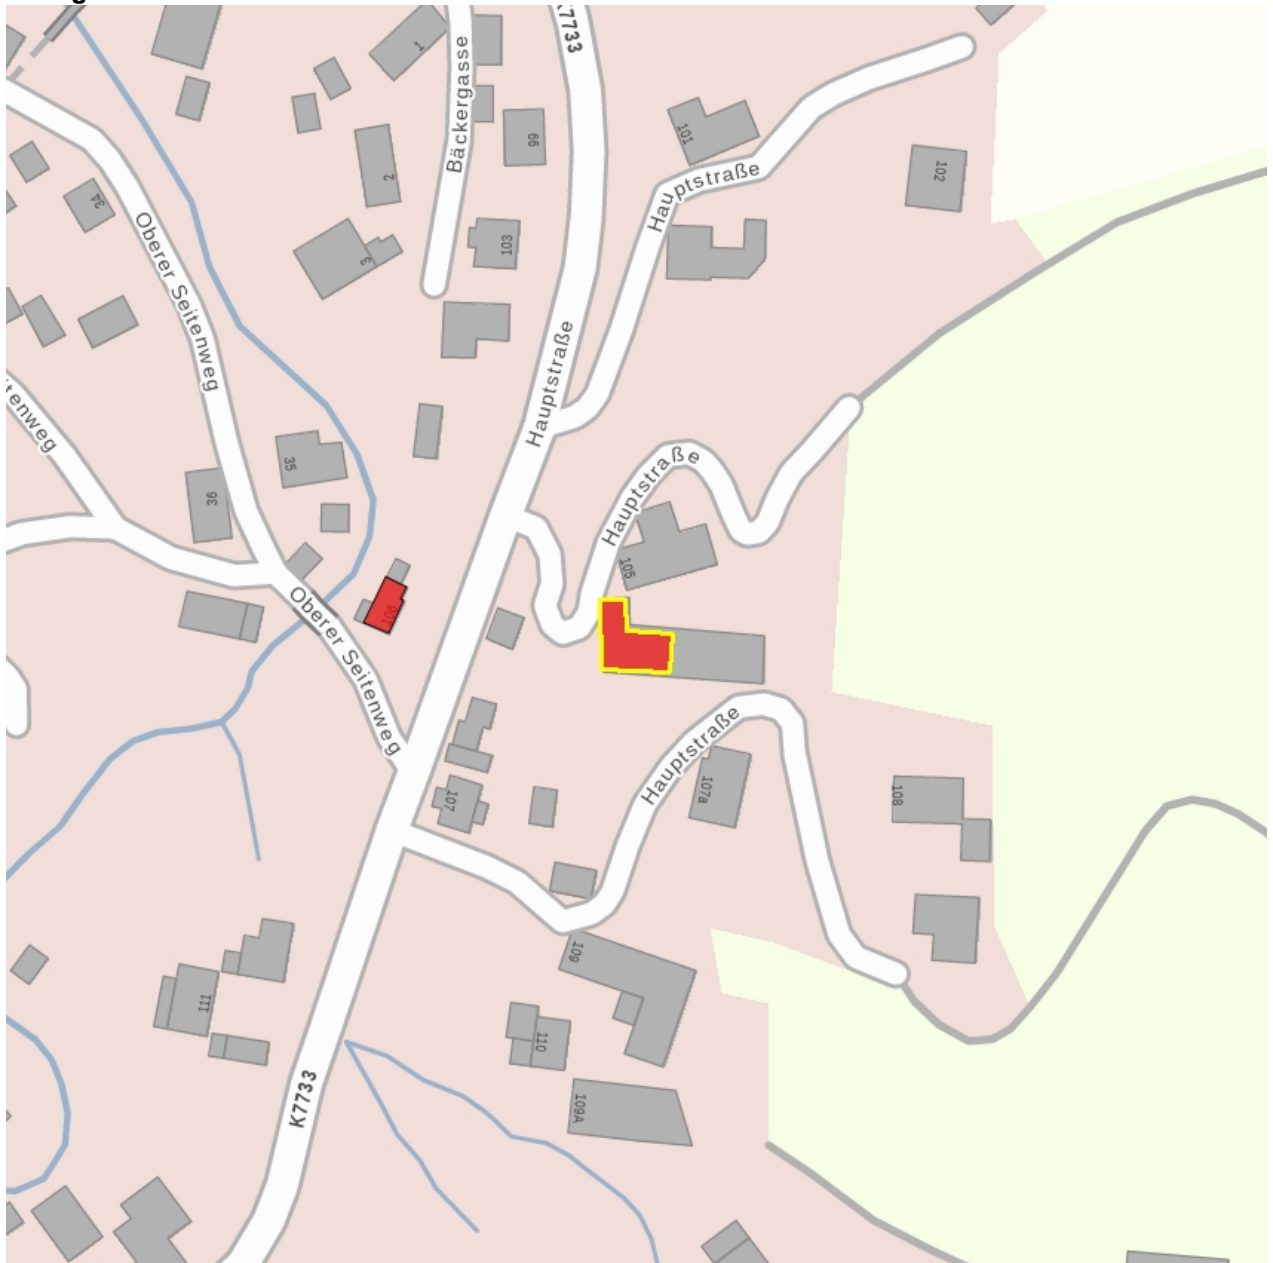

Auszug aus der Denkmalkarte

Dieses Dokument ist gemäß der Creative Commons-Lizenz CC-BY-NC-ND urheberrechtlich geschützt.