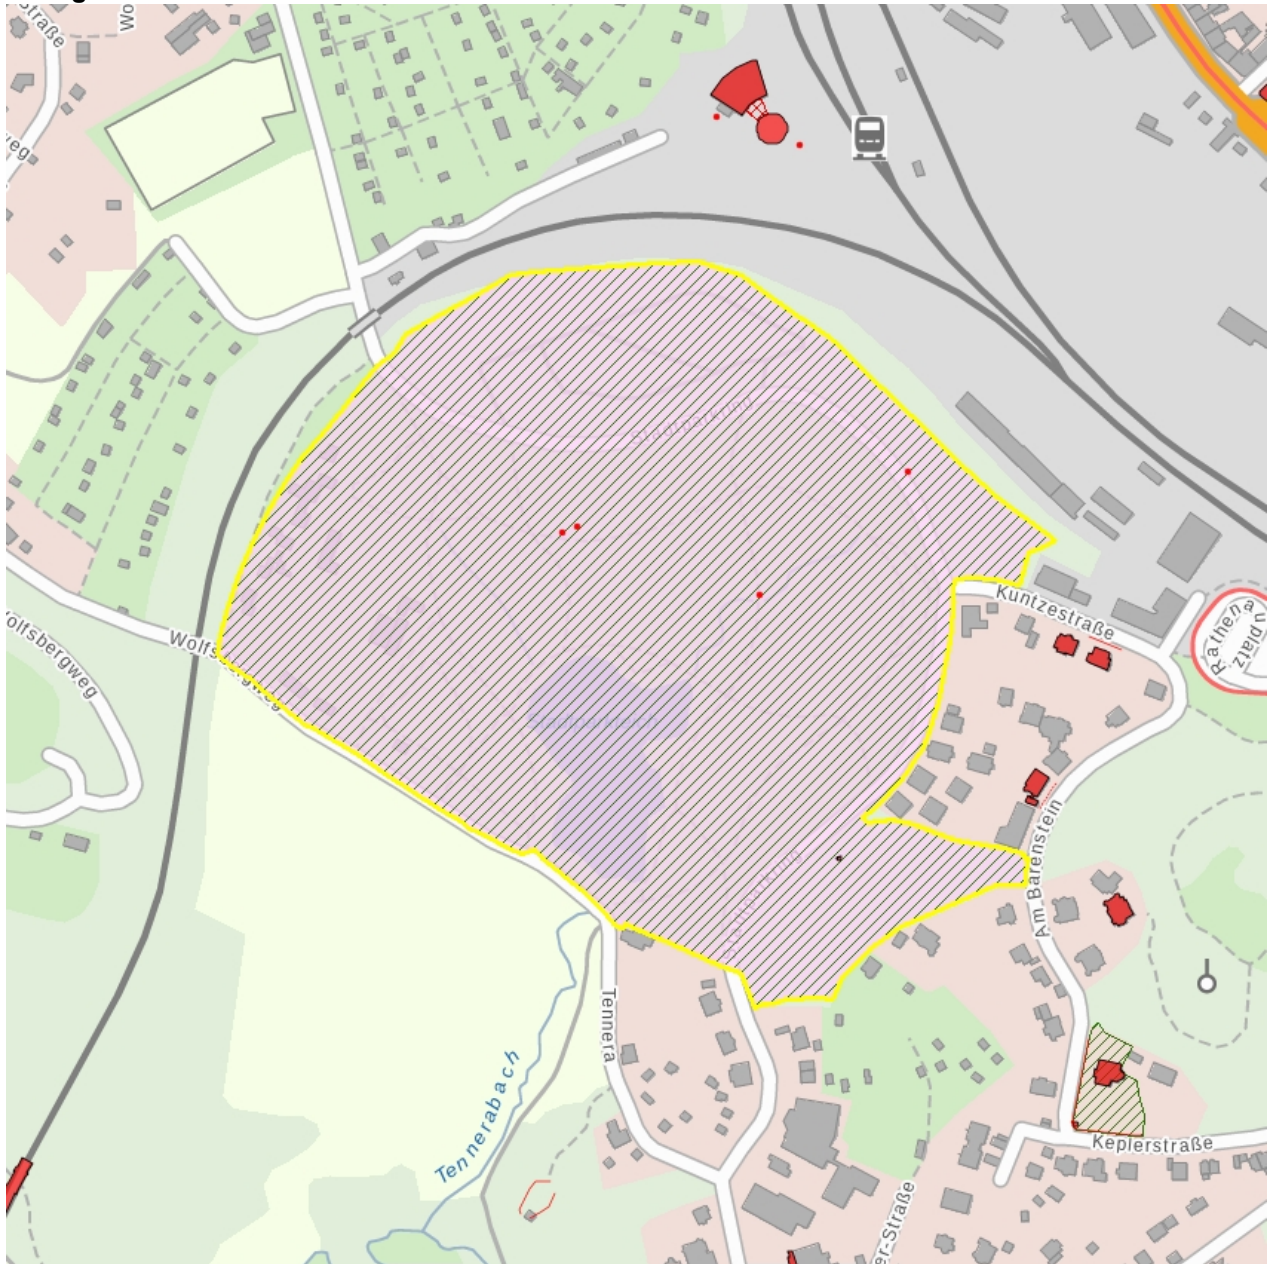

Fotonummer
Aufnahmejahr
Fotograf
Beschreibung

F 09246904 M
2015
USB Plauen
ehemaliger Kaiser-Wilhelm-Hain sowie ehemaliger Bismarck-Hain

Fotonummer
Aufnahmejahr
Fotograf
Beschreibung

F 09246904 N
2015
USB Plauen
ehemaliger Kaiser-Wilhelm-Hain sowie ehemaliger Bismarck-Hain

Fotonummer
Aufnahmejahr
Fotograf
Beschreibung

F 09246904 O
2015
USB Plauen
ehemaliger Kaiser-Wilhelm-Hain sowie ehemaliger Bismarck-Hain

Auszug aus der Denkmalkarte

Dieses Dokument ist gemäß der Creative Commons-Lizenz CC-BY-NC-ND urheberrechtlich geschützt.