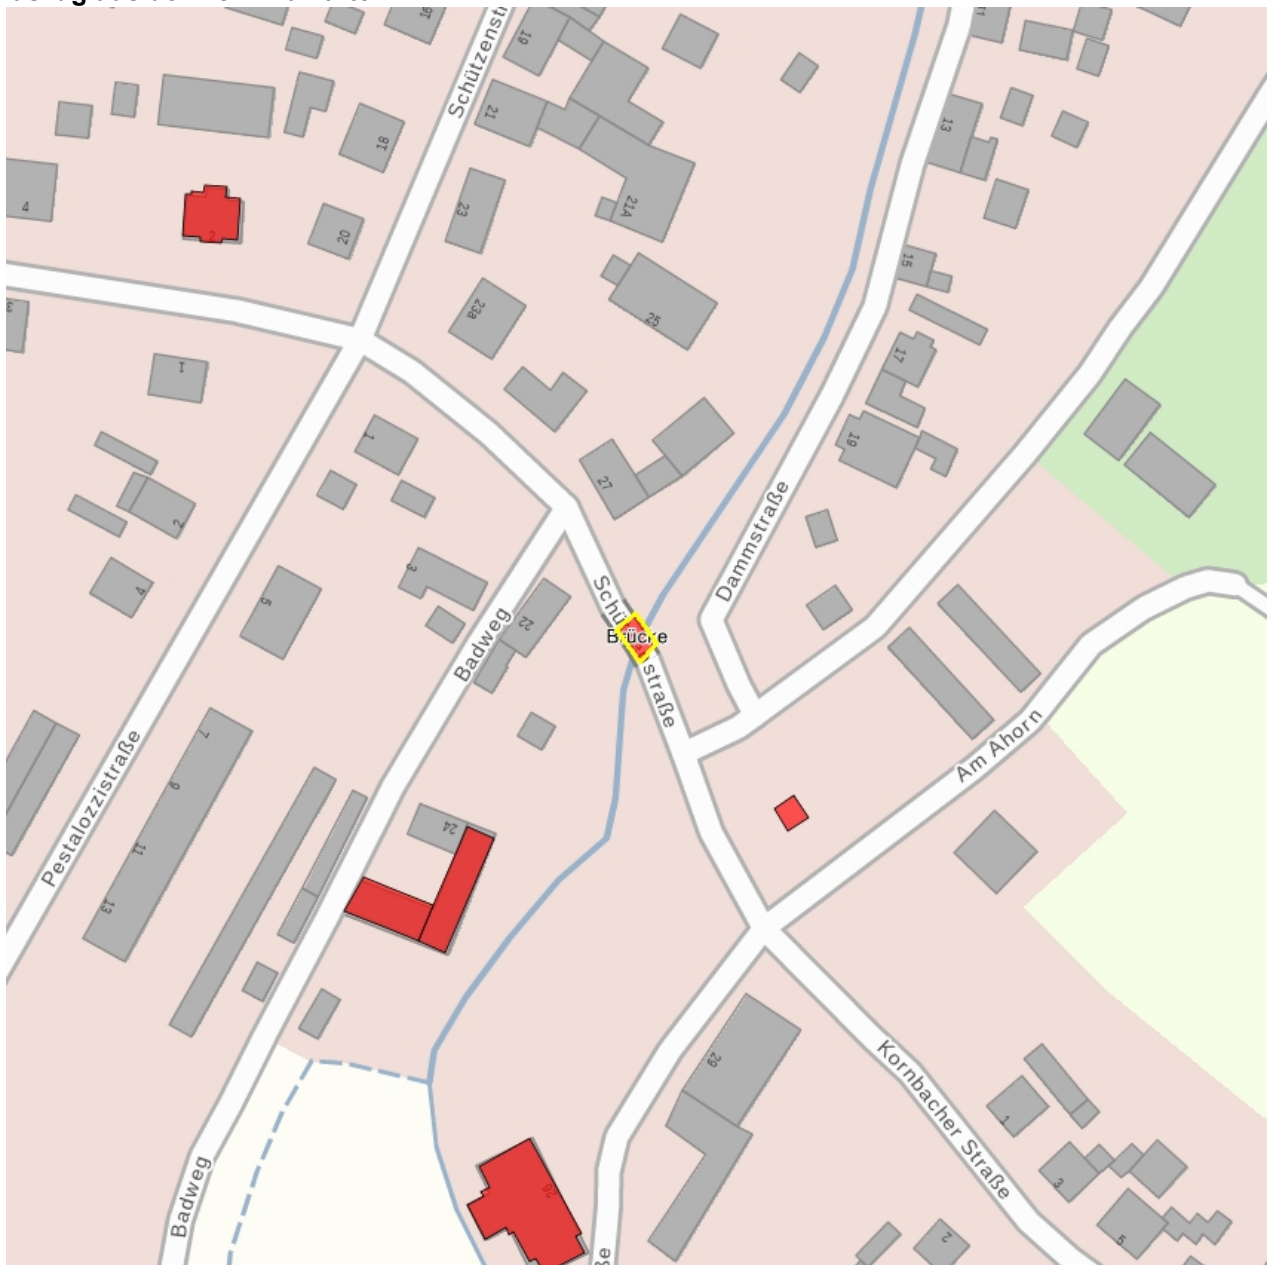

Auszug aus der Denkmalkarte

Dieses Dokument ist gemäß der Creative Commons-Lizenz CC-BY-NC-ND urheberrechtlich geschützt.