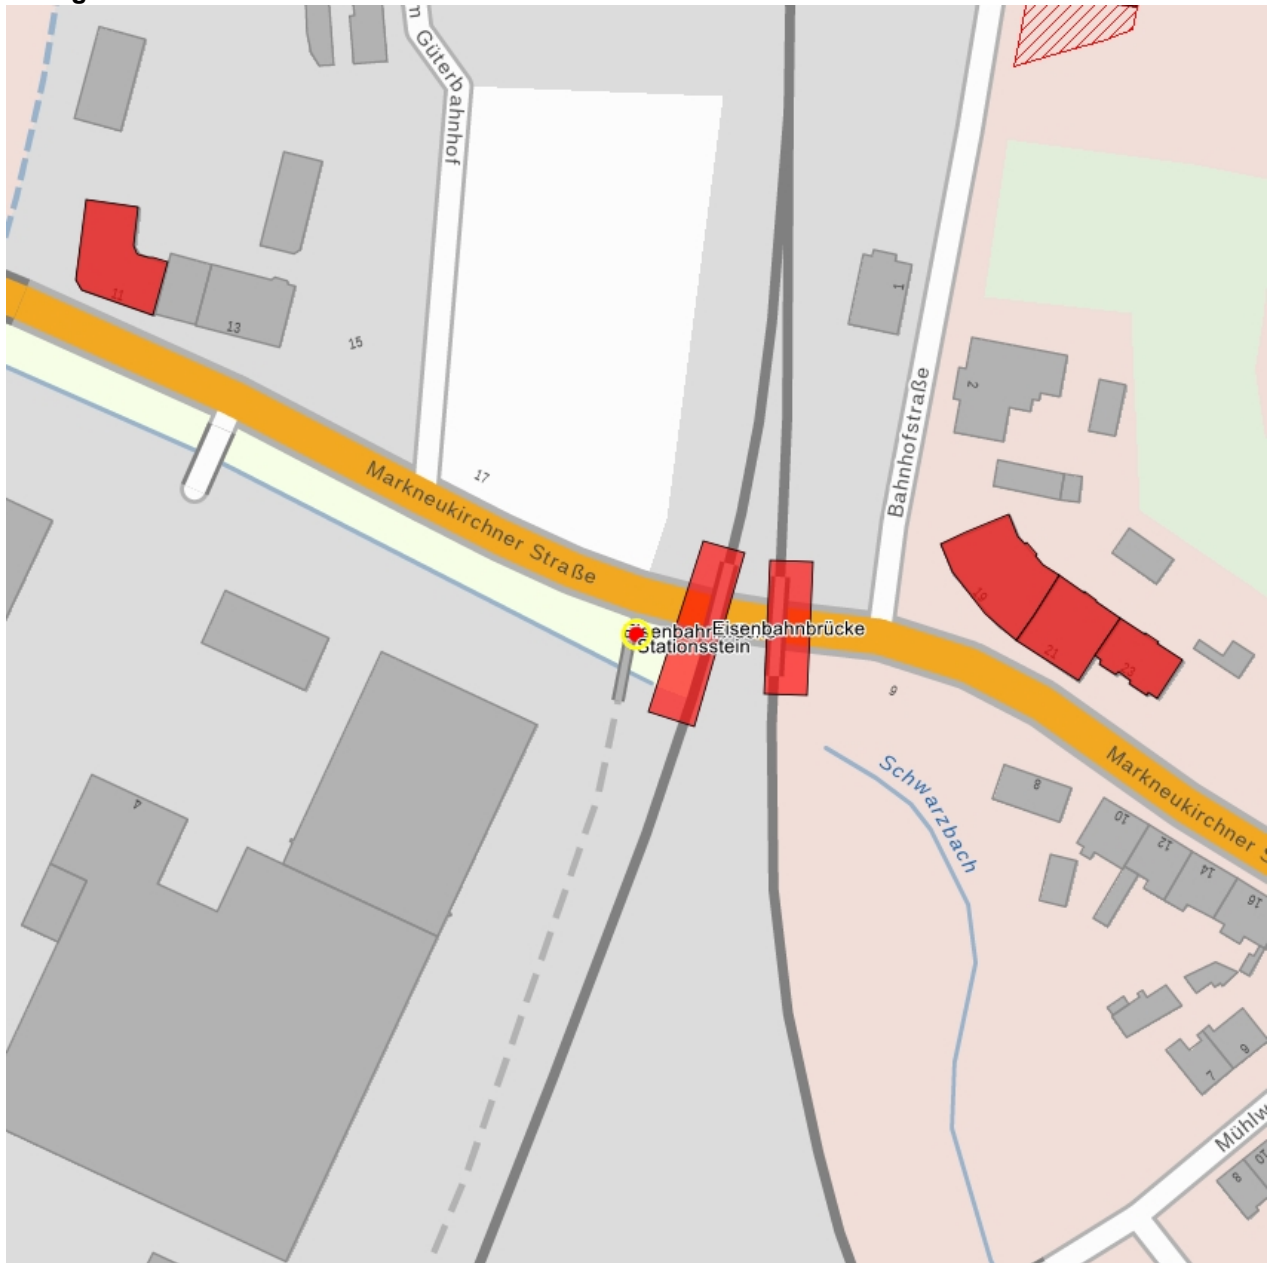

Kulturdenkmale im Freistaat Sachsen - Denkmaldokument

Obj.-Dok.-Nr. 09246687
Kreis Vogtlandkreis
Gemeinde Adorf/Vogtl., Stadt
Anschrift Markneukirchner Straße -
Gem. * Fl-stck. * Flur Adorf * 622
Bauwerksname Königlich-Sächsische Meilensteine (Sachgesamtheit)

Kurzcharakteristik

Einzeldenkmal der Sachgesamtheit Königlich-Sächsische Meilensteine: Meilenstein (siehe auch Sachgesamtheitsdokument Obj. 08958004, Schneeberg, Stadt, OT Schneeberg, Auer Straße); Stationsstein, verkehrsgeschichtlich von Bedeutung

Datierung nach 1858 (Stationsstein)

Ausweisungsstelle Landesamt für Denkmalpflege Sachsen

Fotonummer LXX/11/14A
Aufnahmejahr 1998
Fotograf Koch, Ditte
Beschreibung Meilenstein, zeitweise unter der Adresse Markneukirchner Straße 60/62 als Zaunpfeiler

Fotonummer F 09246687 B
Aufnahmejahr 2009
Fotograf Fischer, Mandy
Beschreibung Meilenstein

Auszug aus der Denkmalkarte

Dieses Dokument ist gemäß der Creative Commons-Lizenz CC-BY-NC-ND urheberrechtlich geschützt.