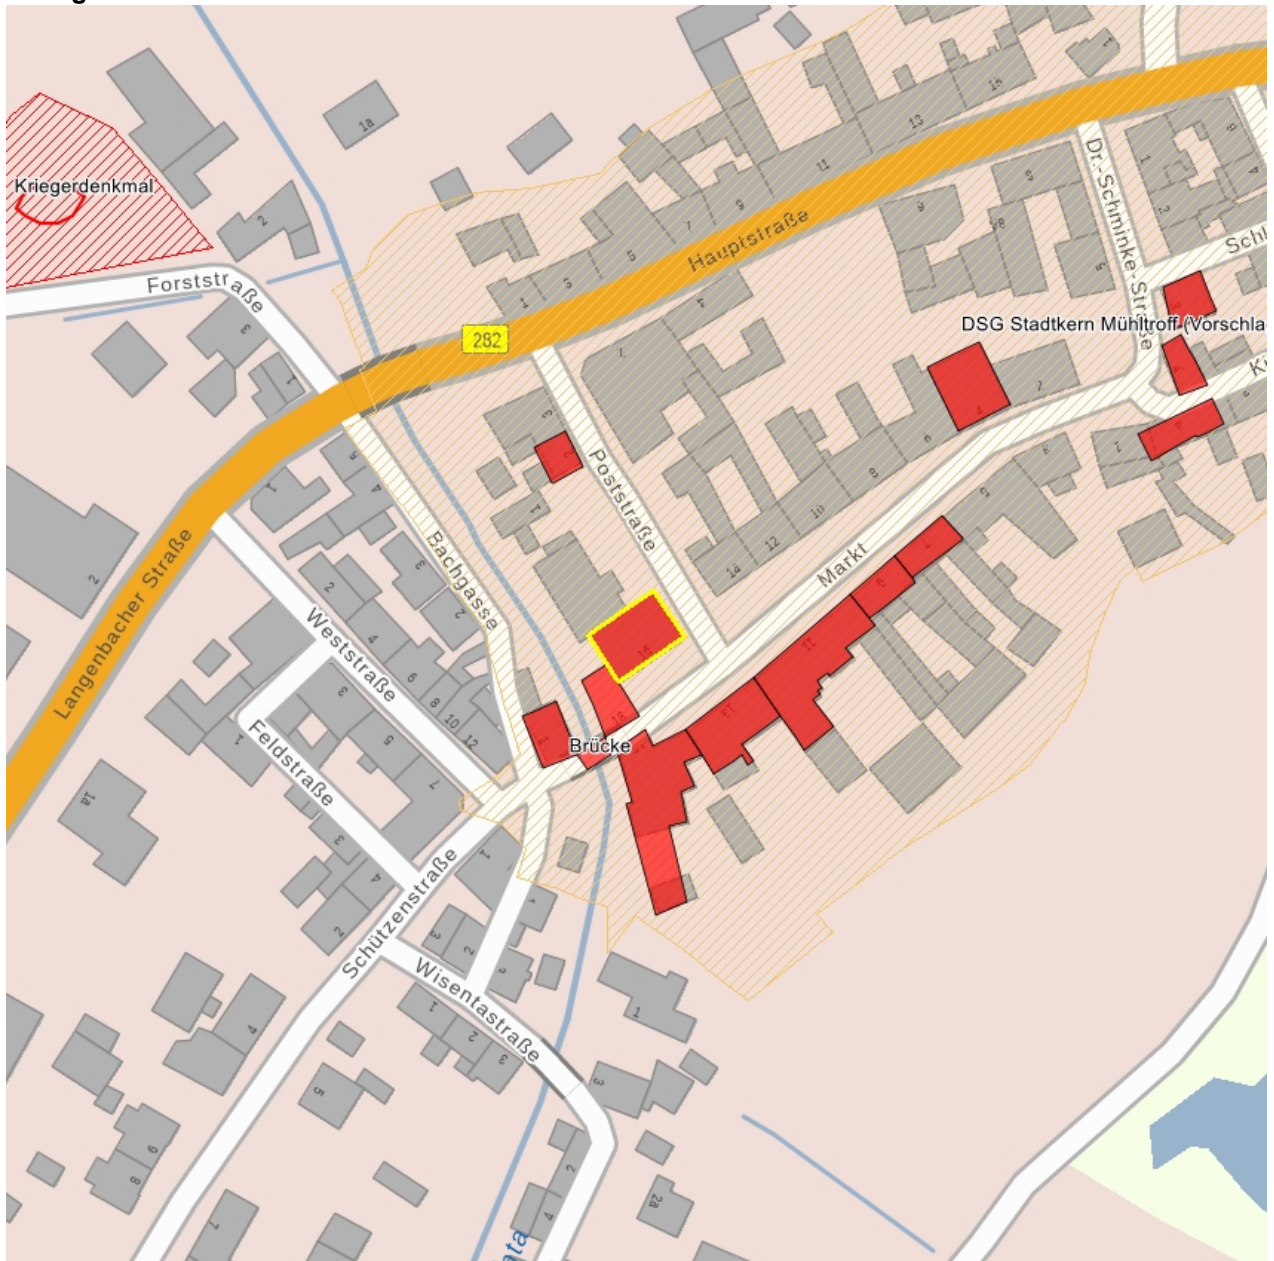

Auszug aus der Denkmalkarte

Dieses Dokument ist gemäß der Creative Commons-Lizenz CC-BY-NC-ND urheberrechtlich geschützt.