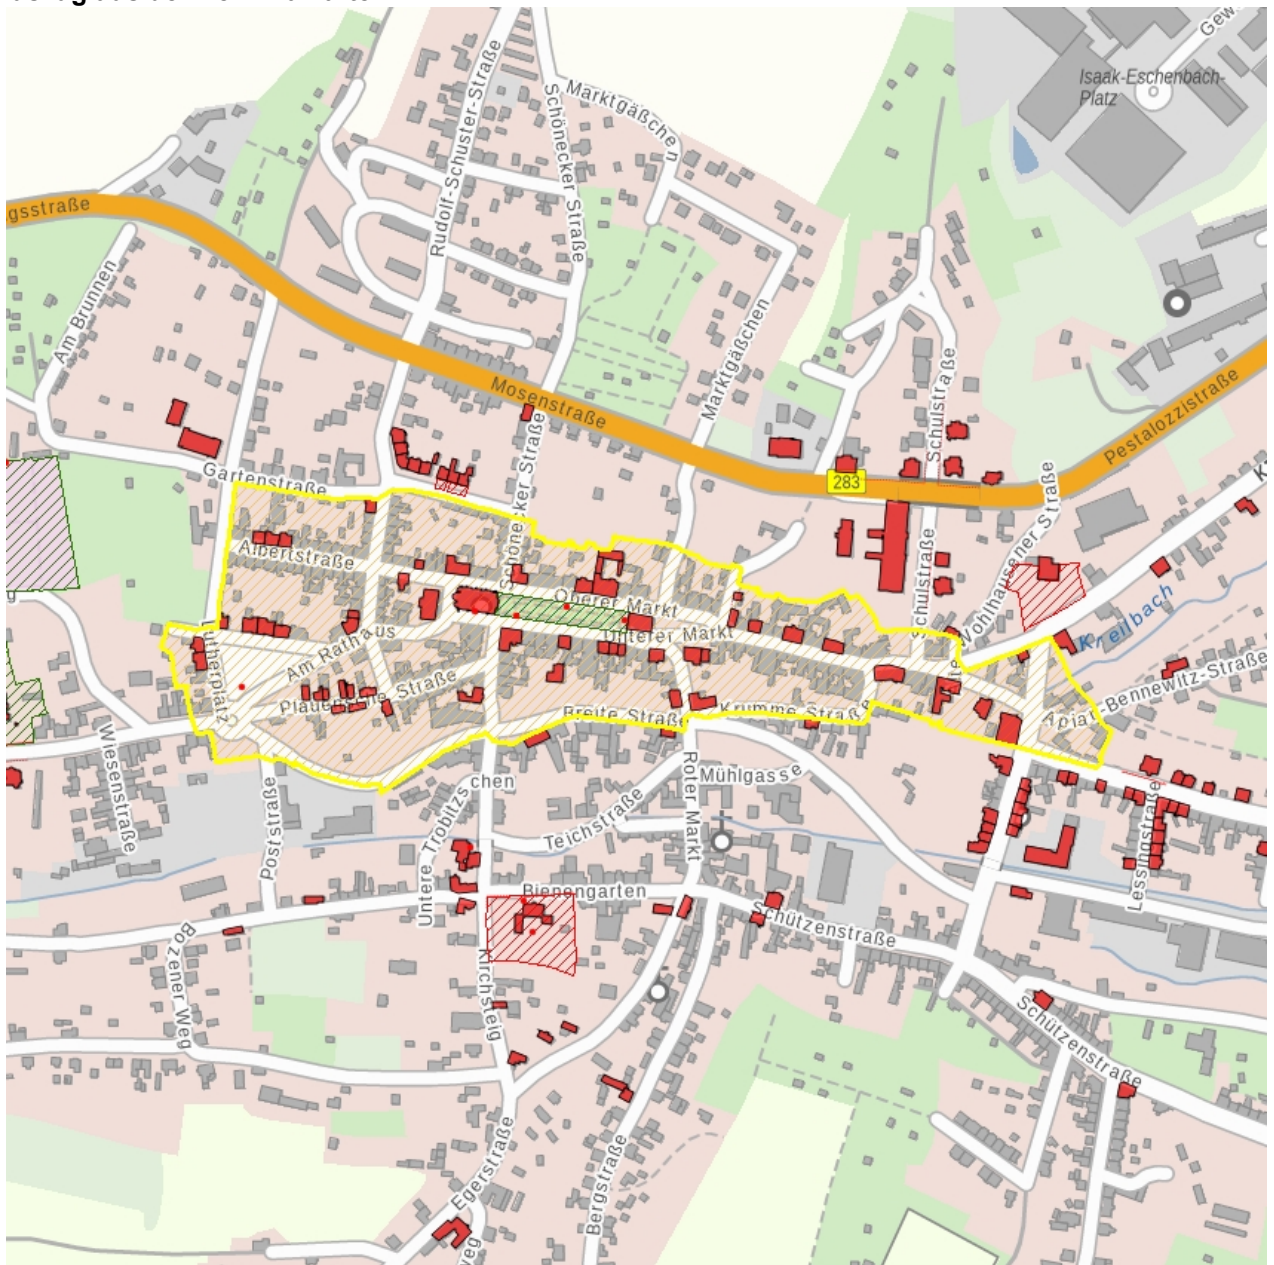

Auszug aus der Denkmalkarte

Dieses Dokument ist gemäß der Creative Commons-Lizenz CC-BY-NC-ND urheberrechtlich geschützt.