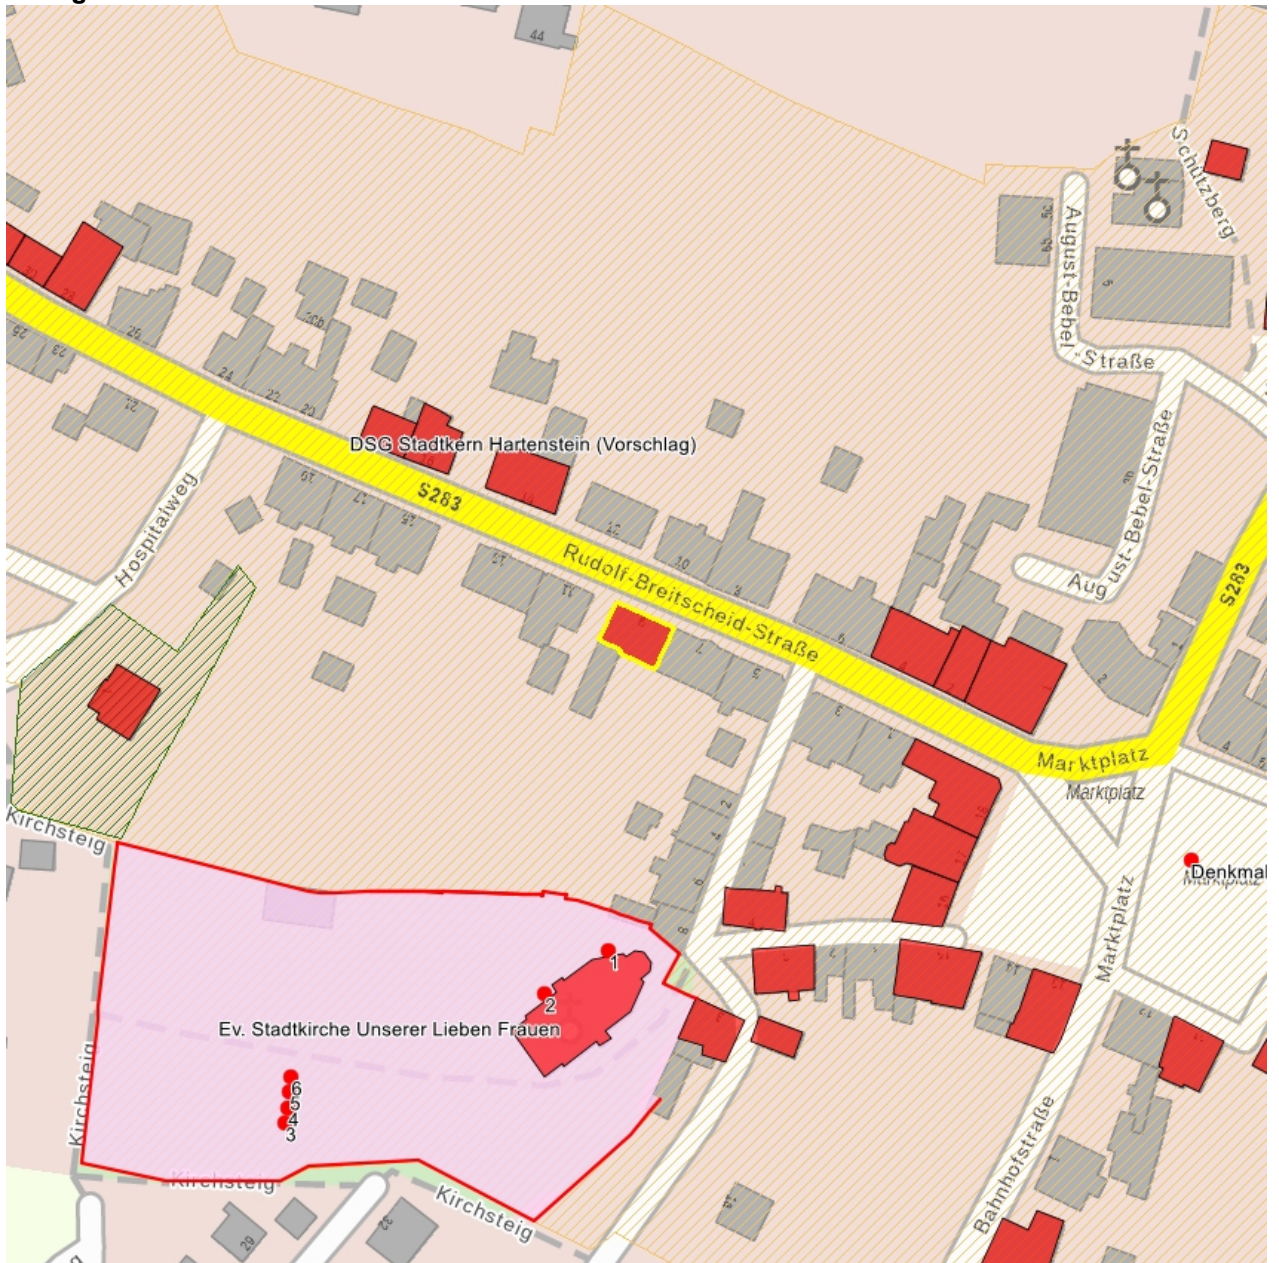

Auszug aus der Denkmalkarte

Dieses Dokument ist gemäß der Creative Commons-Lizenz CC-BY-NC-ND urheberrechtlich geschützt.