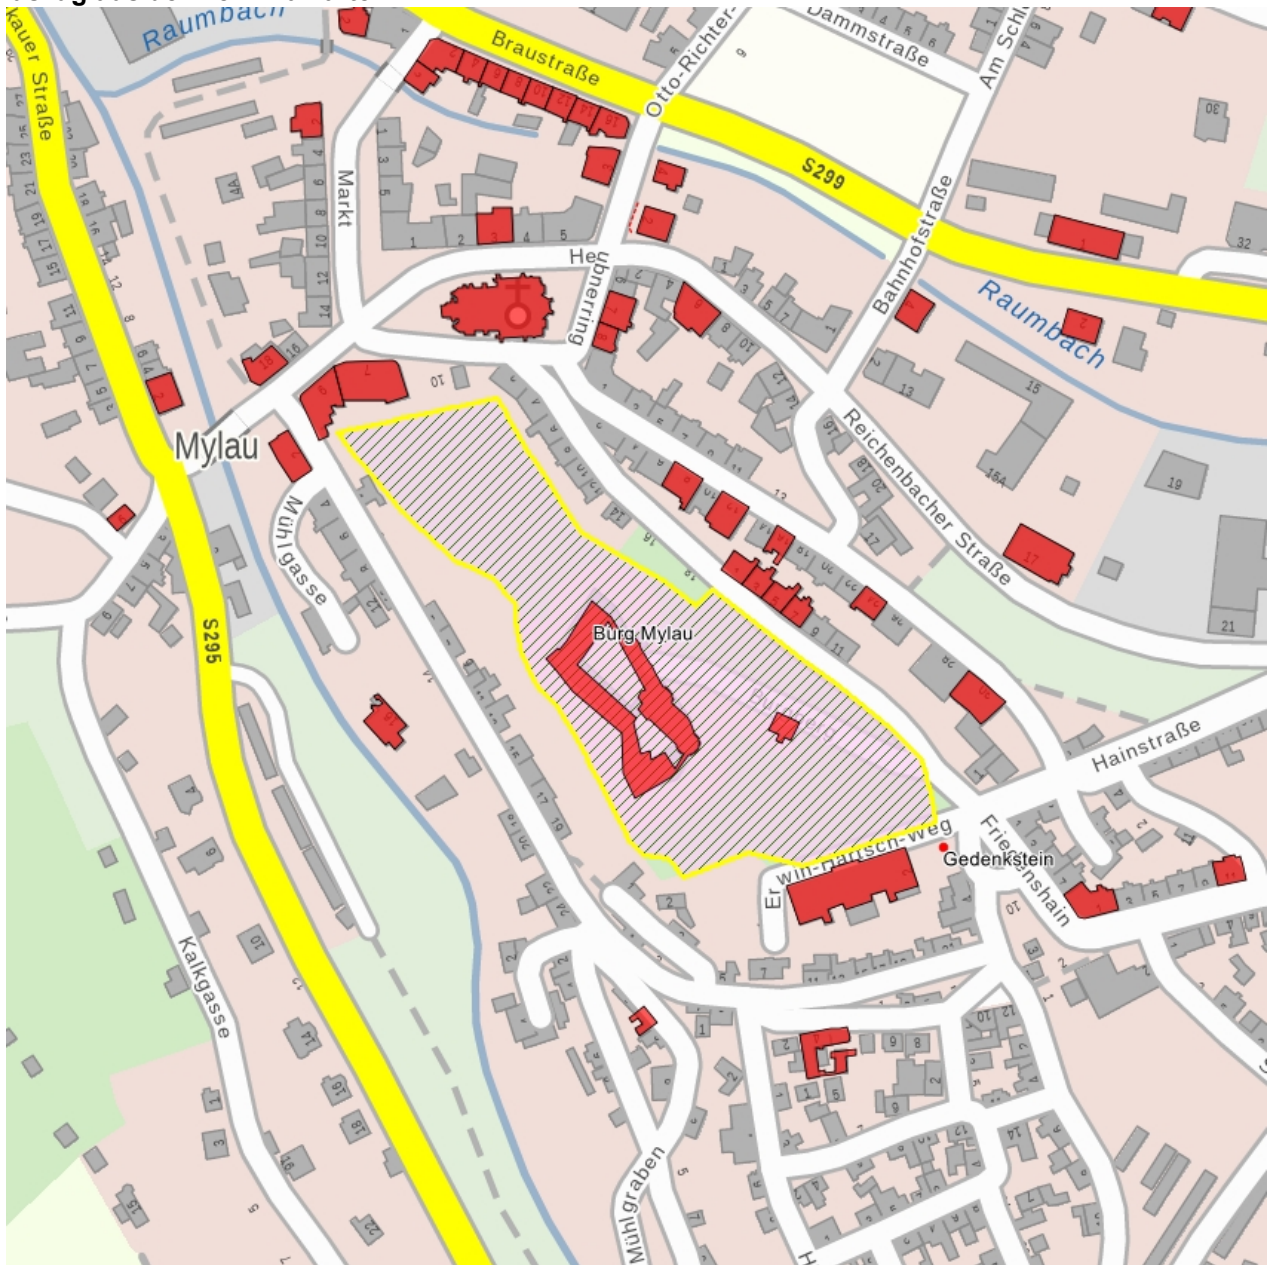

Auszug aus der Denkmalkarte

Dieses Dokument ist gemäß der Creative Commons-Lizenz CC-BY-NC-ND urheberrechtlich geschützt.