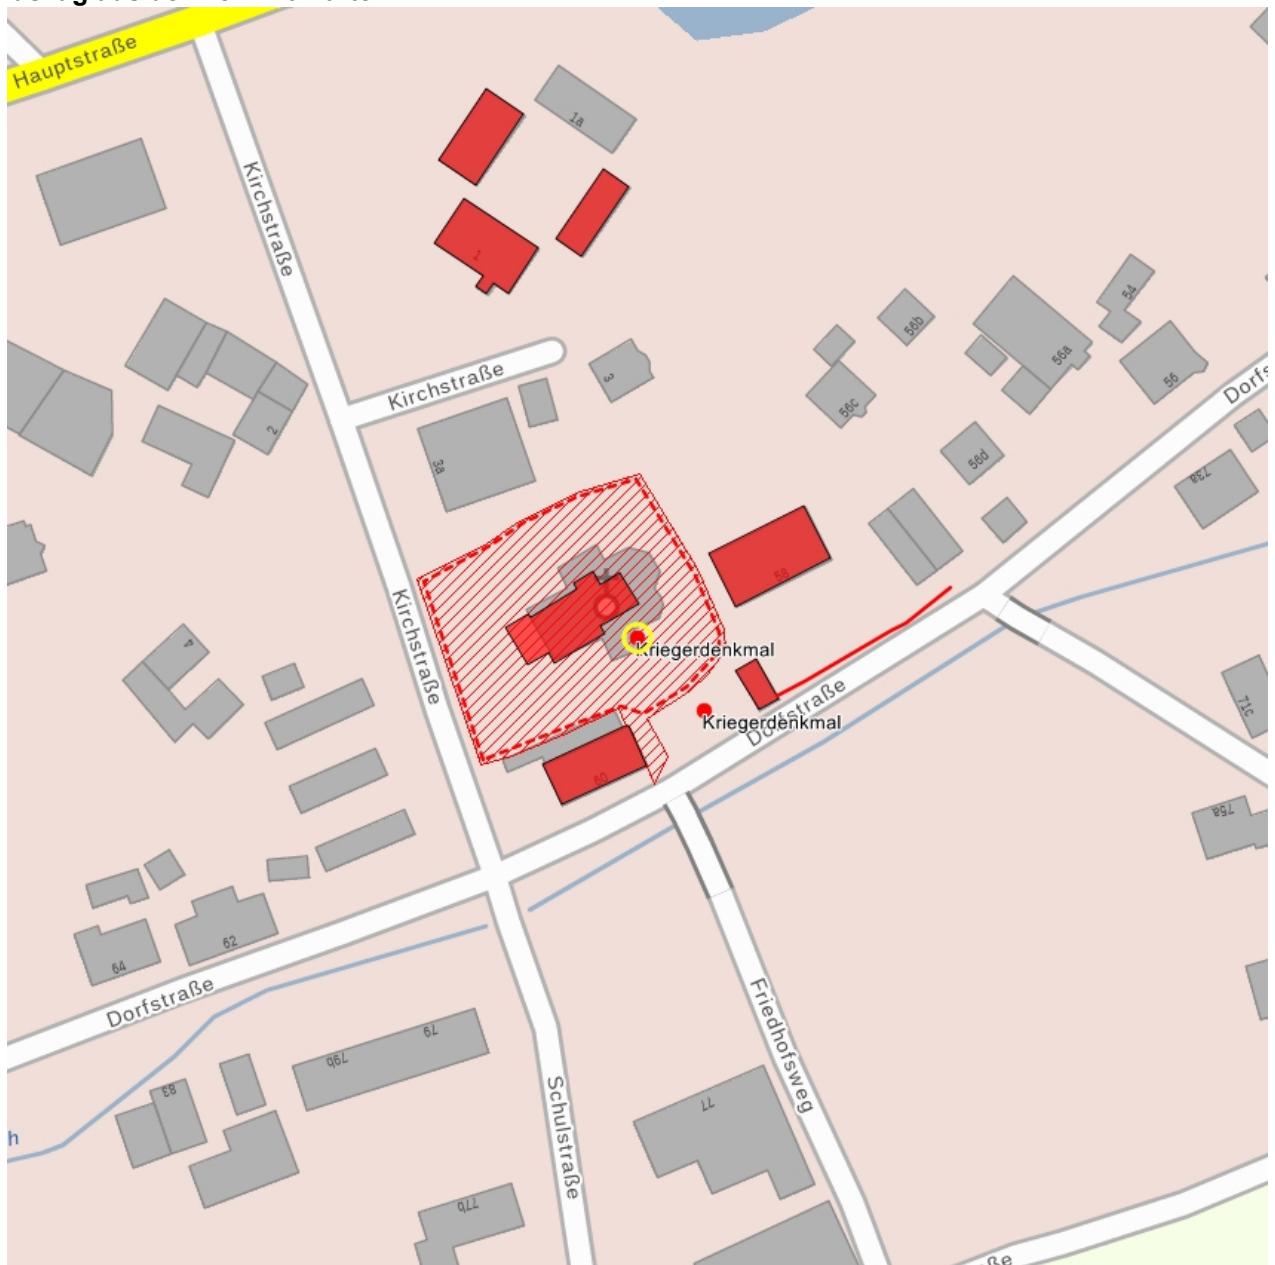

Auszug aus der Denkmalkarte

Dieses Dokument ist gemäß der Creative Commons-Lizenz CC-BY-NC-ND urheberrechtlich geschützt.