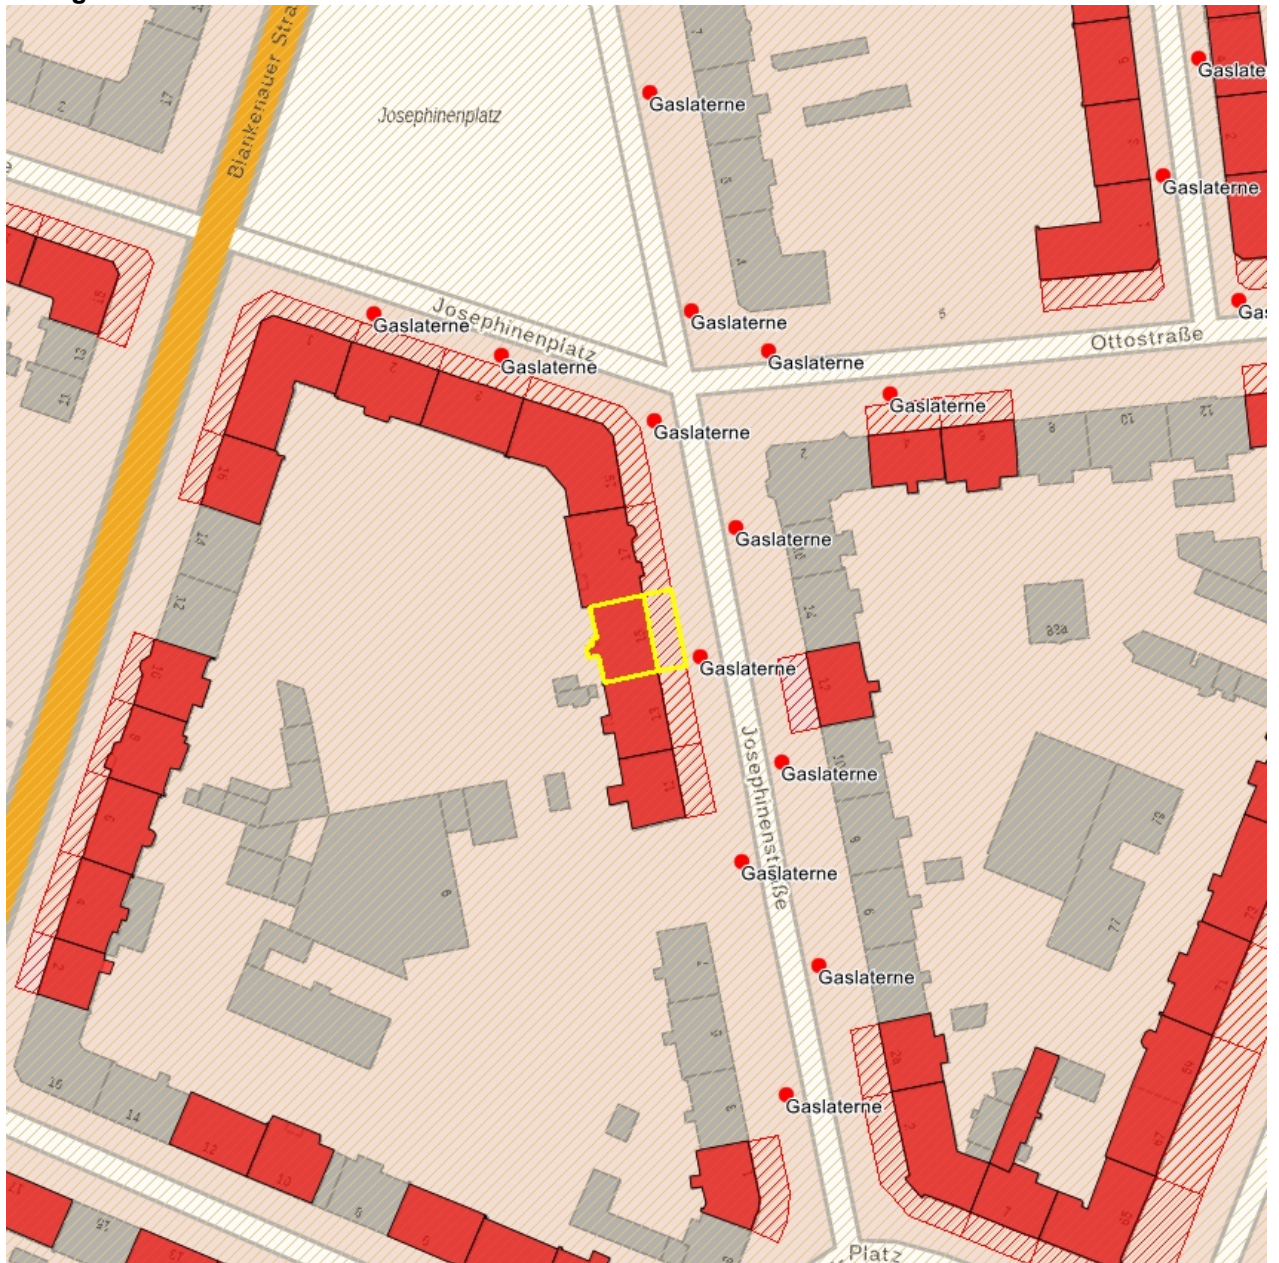

Auszug aus der Denkmalkarte

Dieses Dokument ist gemäß der Creative Commons-Lizenz CC-BY-NC-ND urheberrechtlich geschützt.