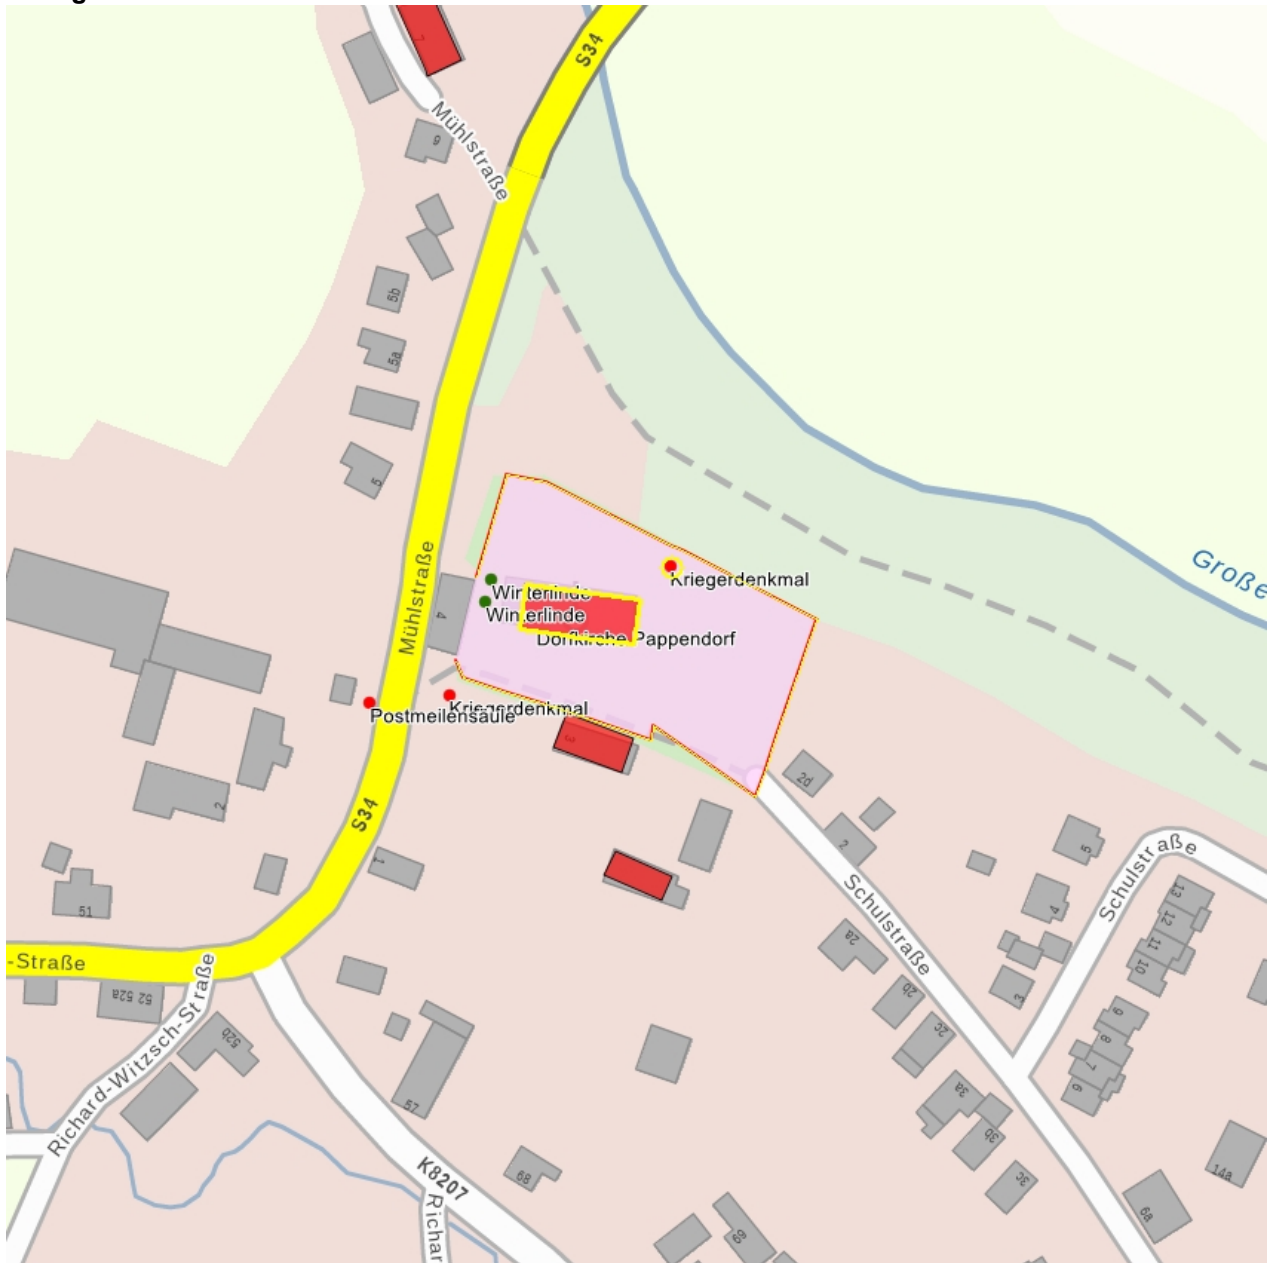

Auszug aus der Denkmalkarte

Dieses Dokument ist gemäß der Creative Commons-Lizenz CC-BY-NC-ND urheberrechtlich geschützt.