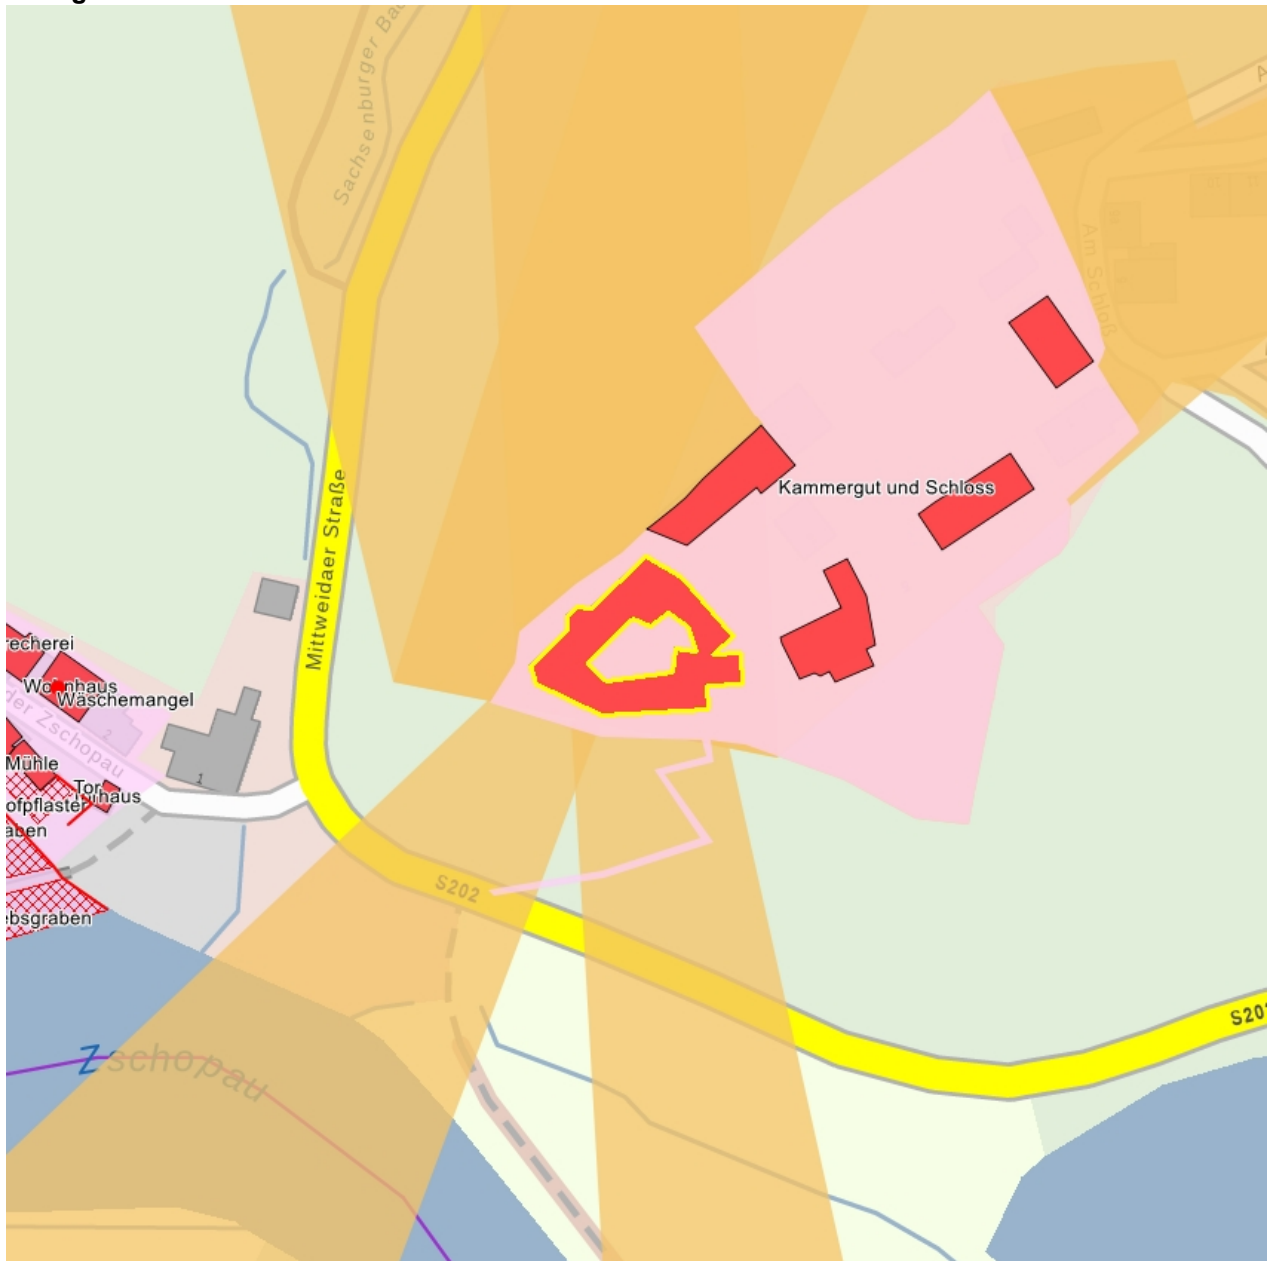

Auszug aus der Denkmalkarte

Dieses Dokument ist gemäß der Creative Commons-Lizenz CC-BY-NC-ND urheberrechtlich geschützt.