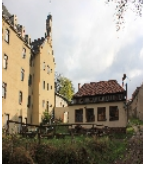

Kurzcharakteristik

Einzeldenkmal der Sachgesamtheit Kammergut und Schloss Sachsenburg: Bettenhaus der Straf- und Korrekptionsanstalt im Vorhof des Schlosses (siehe auch Sachgesamtheitsliste - Obj. 09300402, gleiche Anschrift); wichtig als Vorhofsbegrenzung der Sachsenburg, von ortshistorischer Bedeutung

Fotonummer F 09242916 C
Aufnahmejahr 2012
Fotograf Weser, Gerd
Beschreibung Einzeldenkmal der Sachgesamtheit Kammergut und Schloss Sachsenburg: Bettenhaus der Straf- und Korrekptionsanstalt im Vorhof des Schlosses (siehe auch Sachgesamtheitsliste - Obj. 09300402, gleiche Anschrift)

Fotonummer
Aufnahmejahr
Fotograf
Beschreibung

F 09244283 D

2014

Machold, Bärbel

Einzelndenkmal der Sachgesamtheit Kammergut und Schloss Sachsenburg: Bettenhaus der Straf- und Korrekationsanstalt, südöstliche Längsseite

Fotonummer
Aufnahmejahr
Fotograf
Beschreibung

F 09244283 E

2014

Machold, Bärbel

Einzelndenkmal der Sachgesamtheit Kammergut und Schloss Sachsenburg: Bettenhaus der Straf- und Korrekationsanstalt, nordöstliche Schmalseite sowie Mauer mit Durchgang zu Gebäude Nr. 3