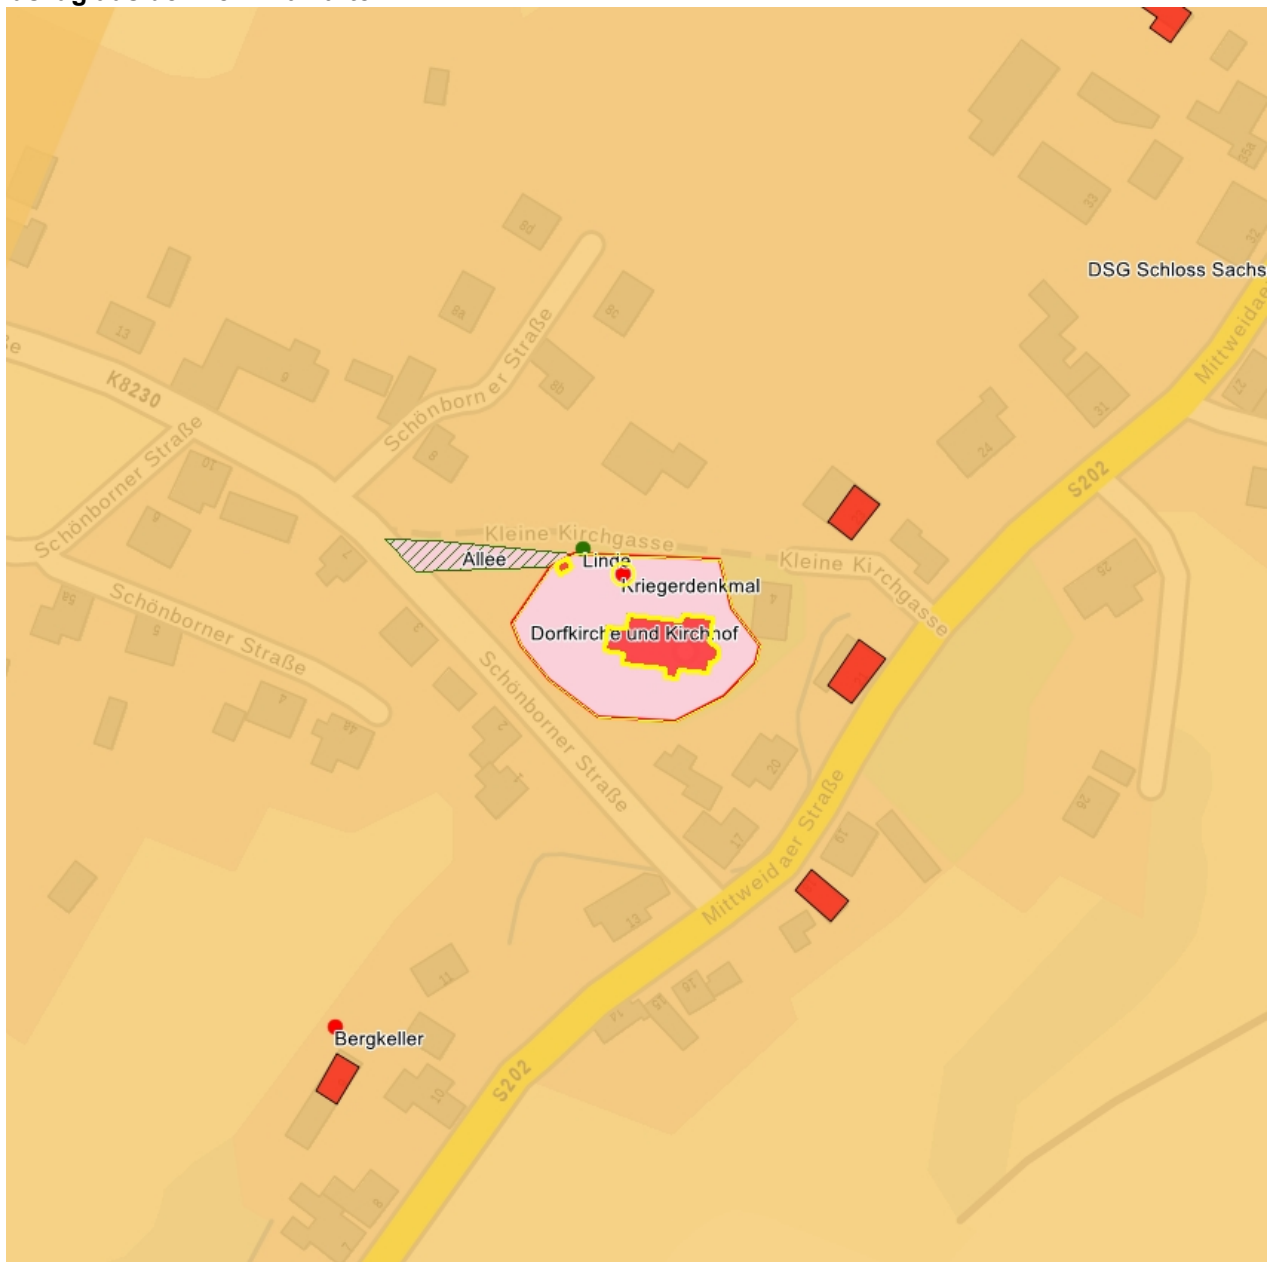

Fotonummer F 09244272 G
Aufnahmejahr 2014
Fotograf Machold, Bärbel
Beschreibung Kirche, Detailansicht Apsis

Fotonummer F 09244272 H
Aufnahmejahr 2014
Fotograf Machold, Bärbel
Beschreibung Kriegerdenkmal 2. Weltkrieg

Fotonummer F 09244272 I
Aufnahmejahr 2014
Fotograf Machold, Bärbel
Beschreibung Erläuterungstafel

Auszug aus der Denkmalkarte

Dieses Dokument ist gemäß der Creative Commons-Lizenz CC-BY-NC-ND urheberrechtlich geschützt.