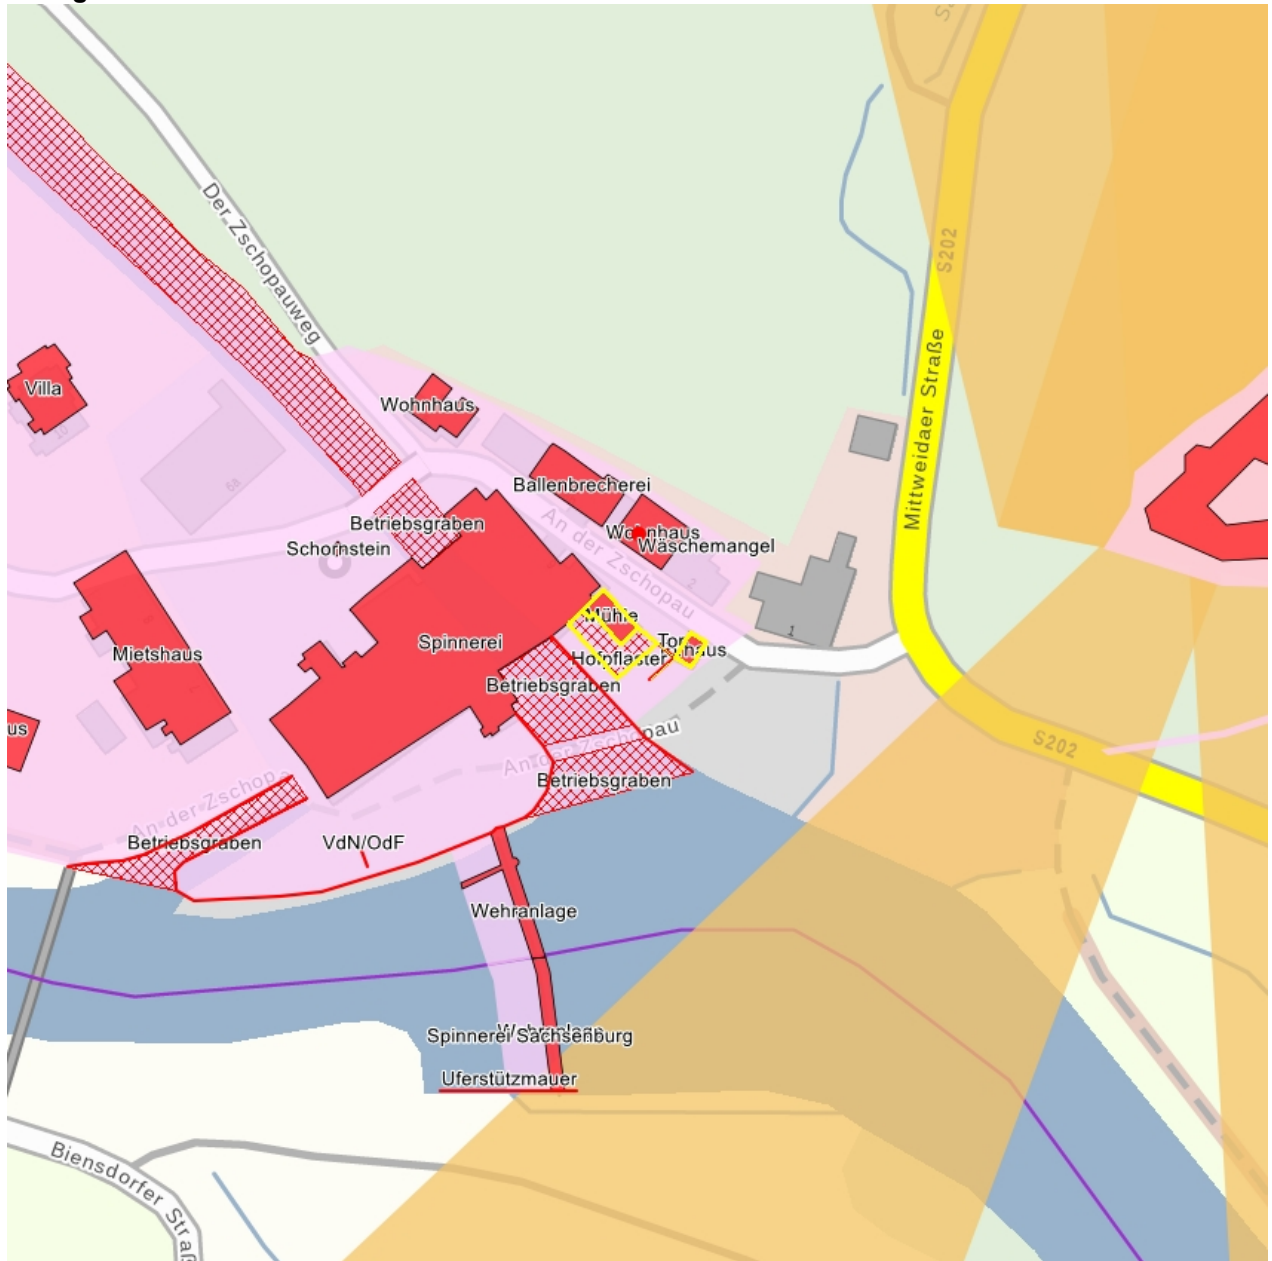

Fotonummer
Aufnahmejahr
Fotograf
Beschreibung

F 09244268 B
2014
Machold, Bärbel
Mühlengebäude sowie Mauerwerksreste mit Torbogen, Ansicht von Südwesten

Auszug aus der Denkmalkarte

Dieses Dokument ist gemäß der Creative Commons-Lizenz CC-BY-NC-ND urheberrechtlich geschützt.