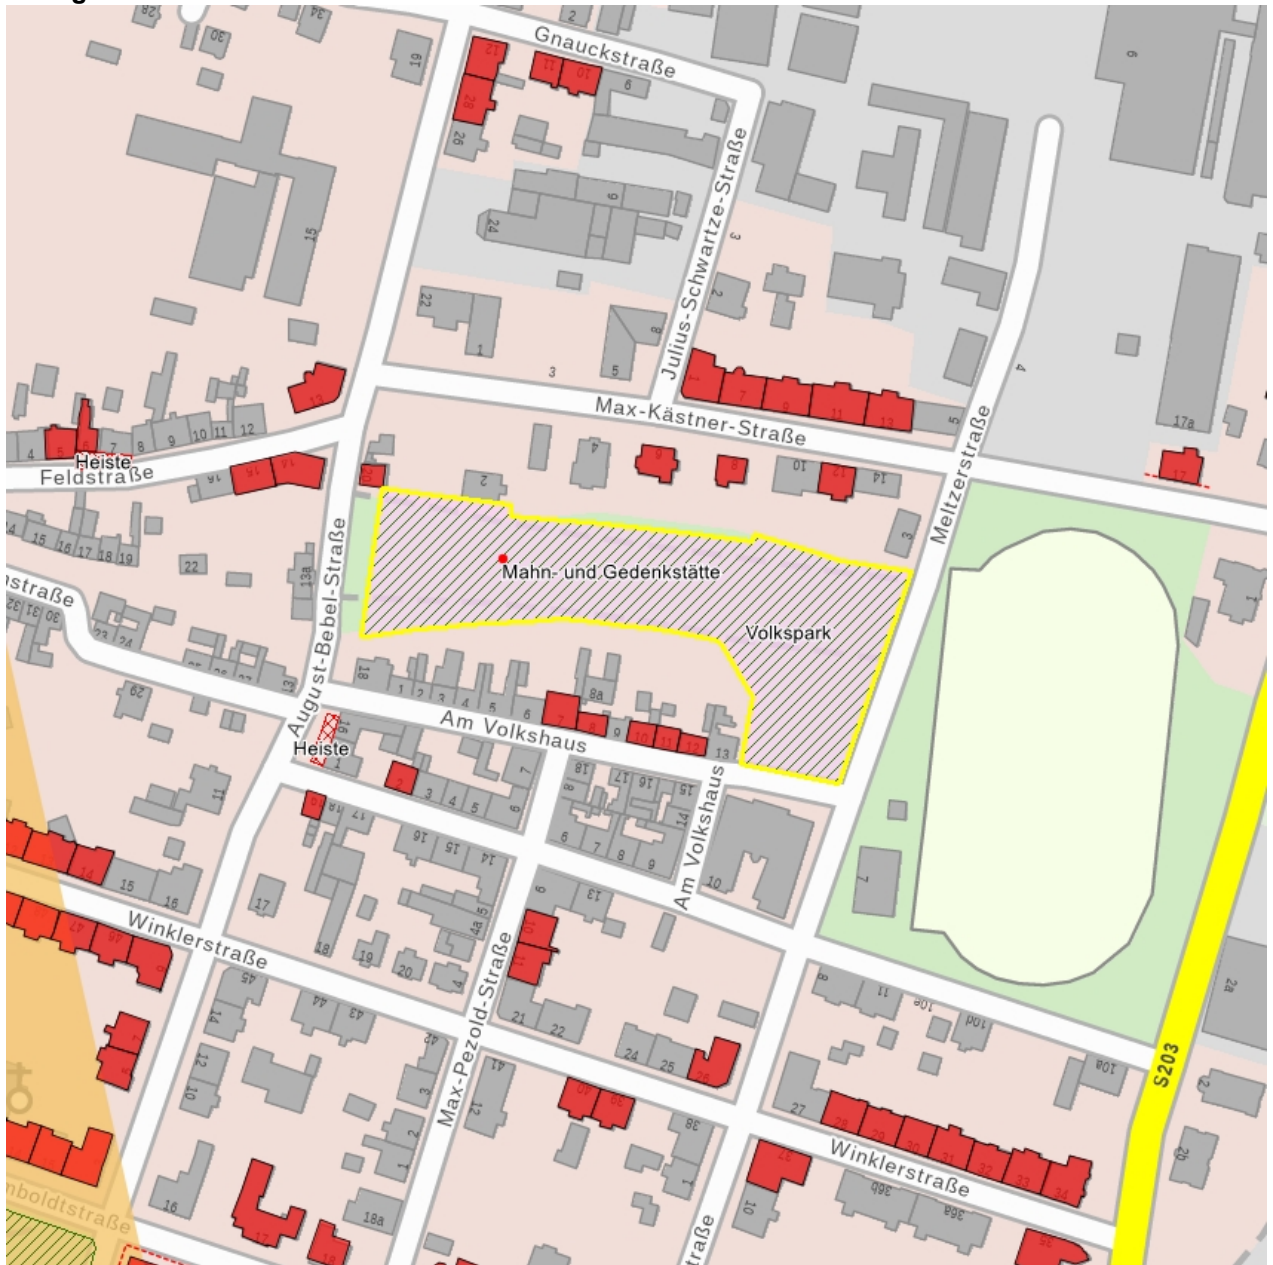

Fotonummer
Aufnahmejahr
Fotograf
Beschreibung

F 09244223 A
2014
Machold, Bärbel
Sachgesamtheit Volkspark: Parkanlage mit Gedenkstätte für die Opfer des Faschismus, Ansicht von Westen

Fotonummer
Aufnahmejahr
Fotograf
Beschreibung

F 09244223 B
2014
Machold, Bärbel
Sachgesamtheit Volkspark: Gedenkstätte für die Opfer des Faschismus

Auszug aus der Denkmalkarte

Dieses Dokument ist gemäß der Creative Commons-Lizenz CC-BY-NC-ND urheberrechtlich geschützt.