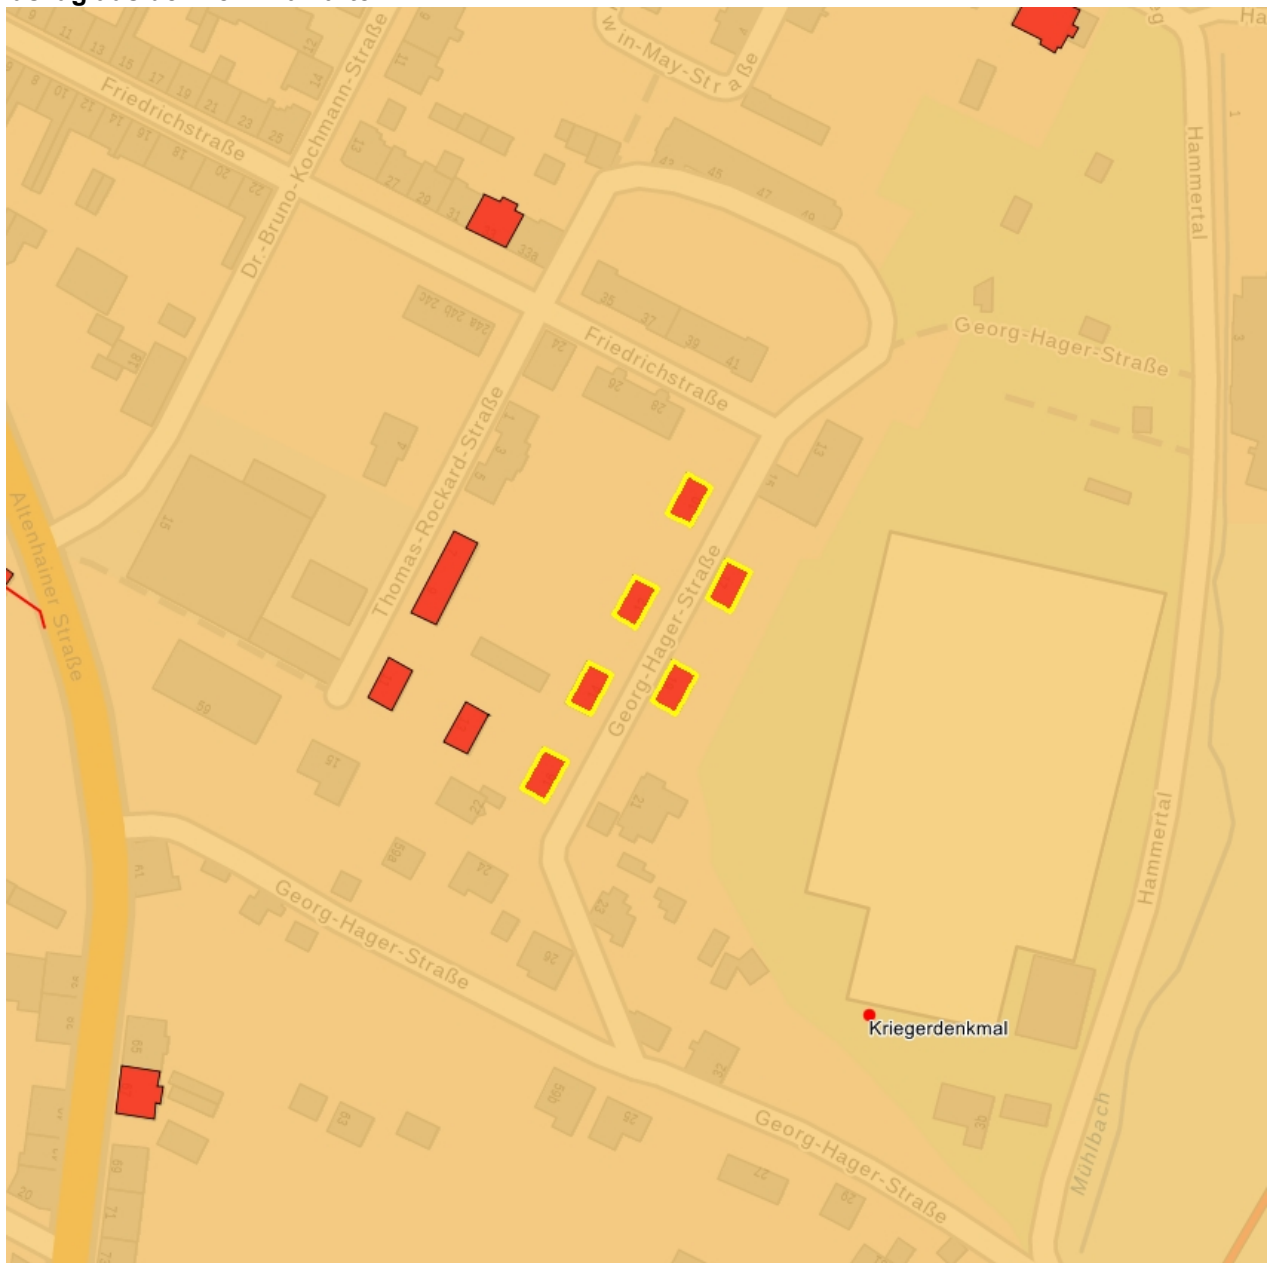

Auszug aus der Denkmalkarte

Dieses Dokument ist gemäß der Creative Commons-Lizenz CC-BY-NC-ND urheberrechtlich geschützt.