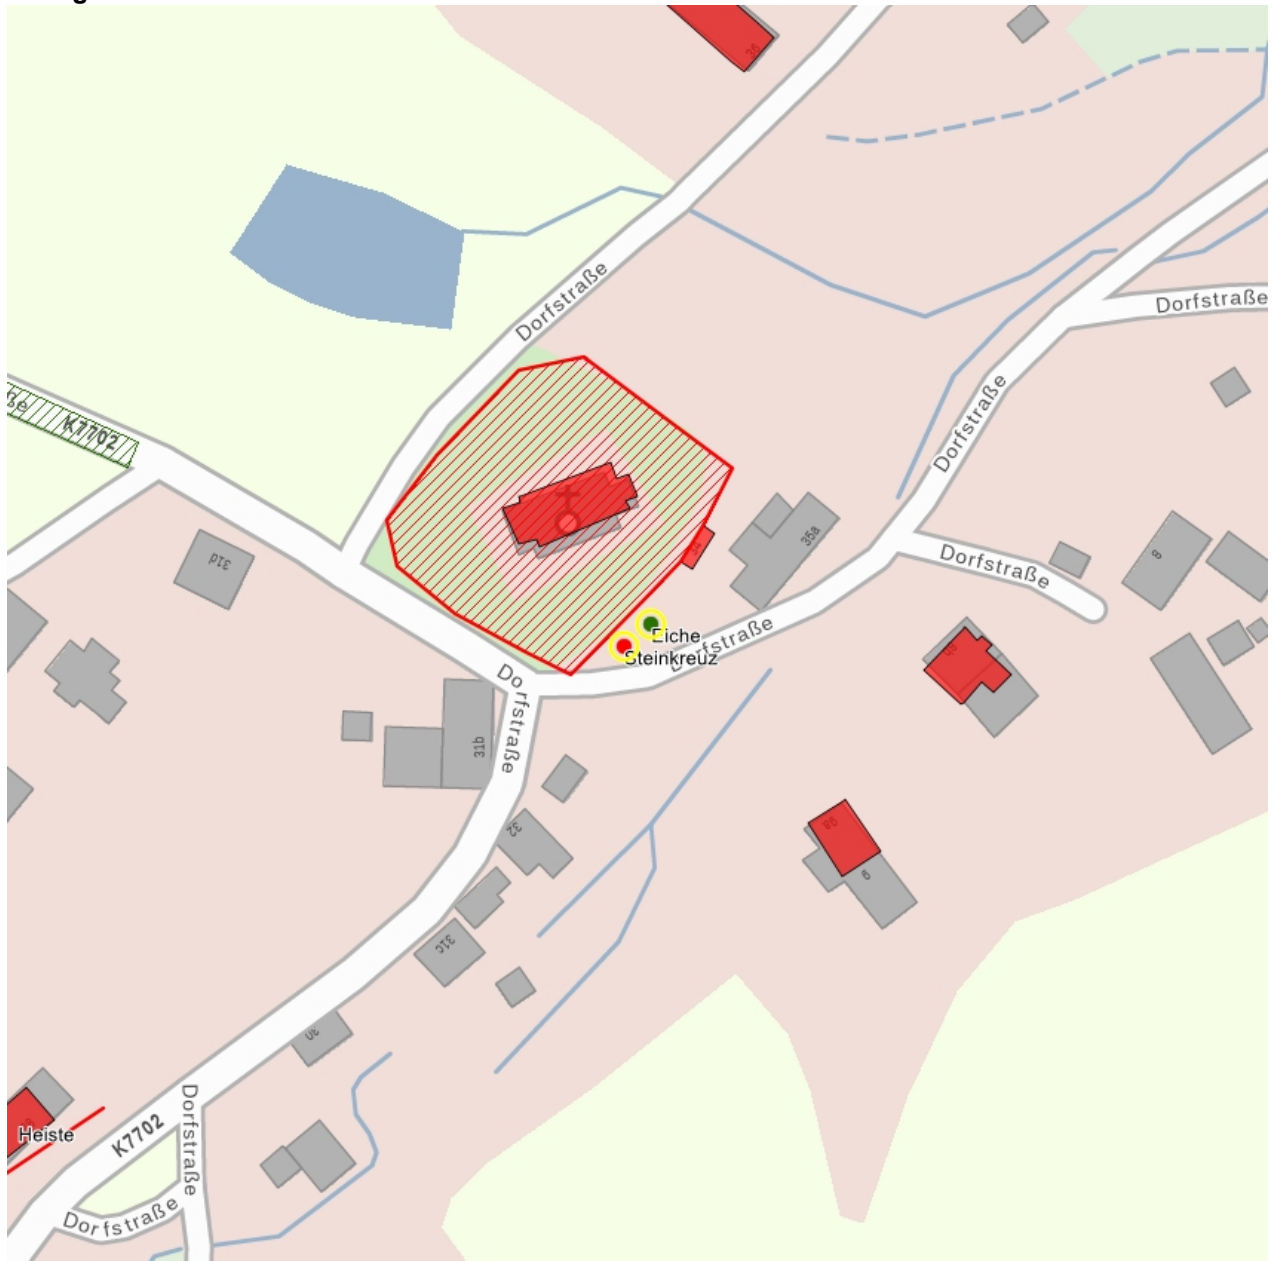

Auszug aus der Denkmalkarte

Dieses Dokument ist gemäß der Creative Commons-Lizenz CC-BY-NC-ND urheberrechtlich geschützt.