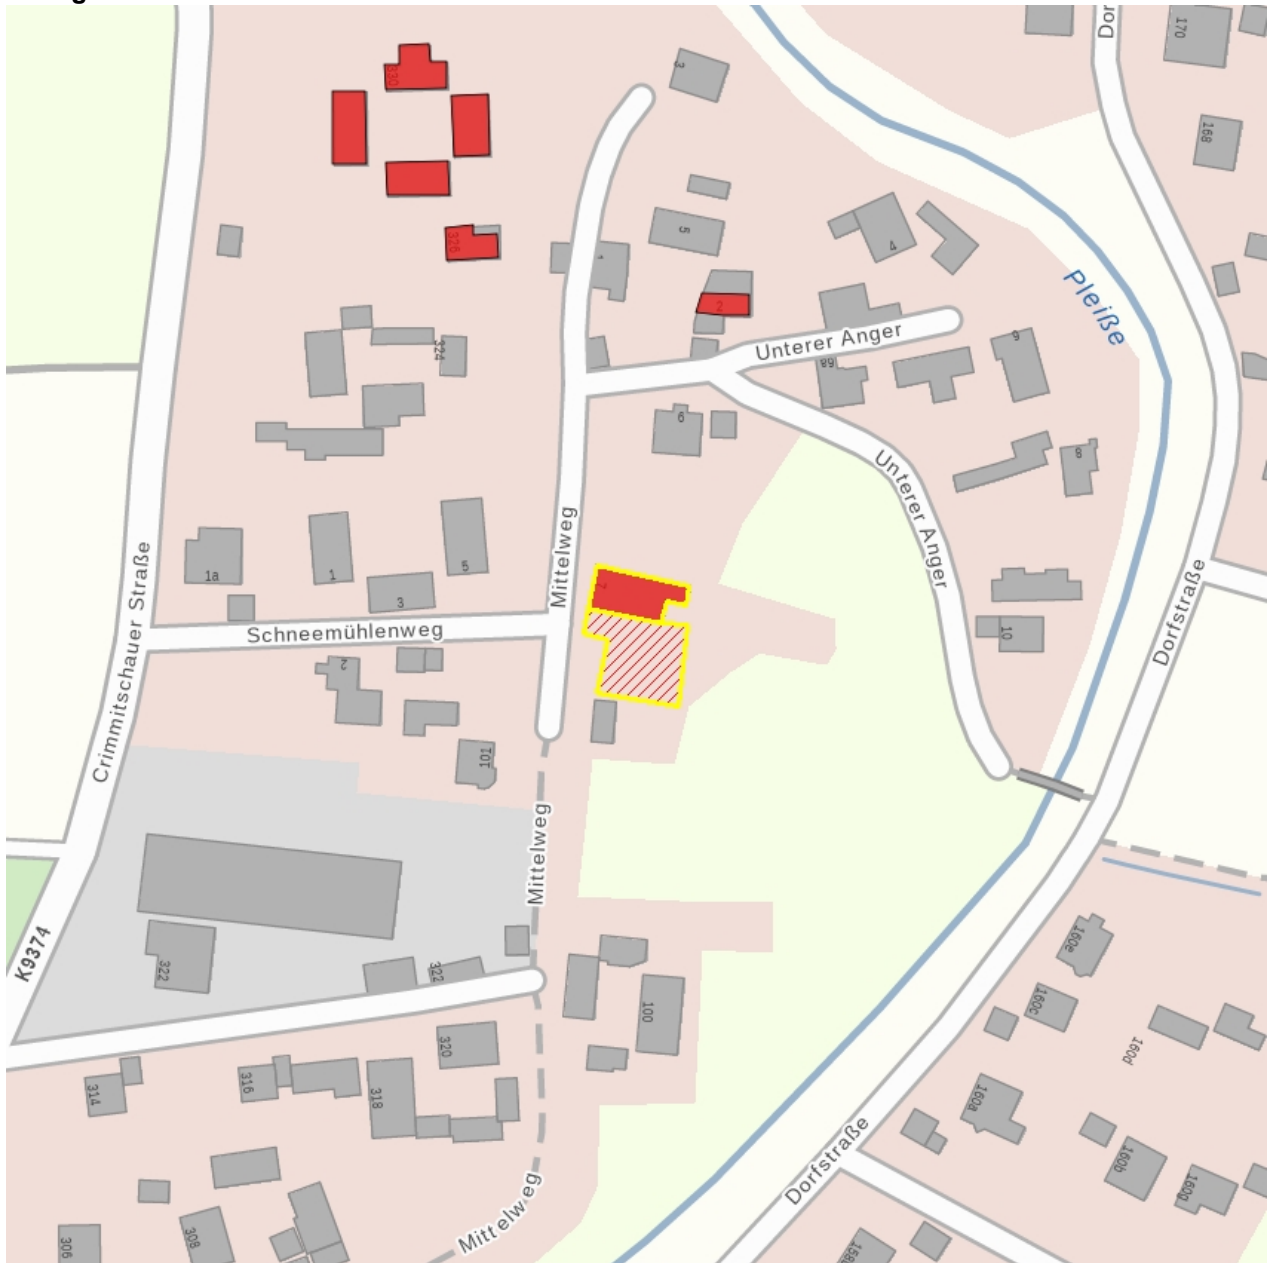

Auszug aus der Denkmalkarte

Dieses Dokument ist gemäß der Creative Commons-Lizenz CC-BY-NC-ND urheberrechtlich geschützt.