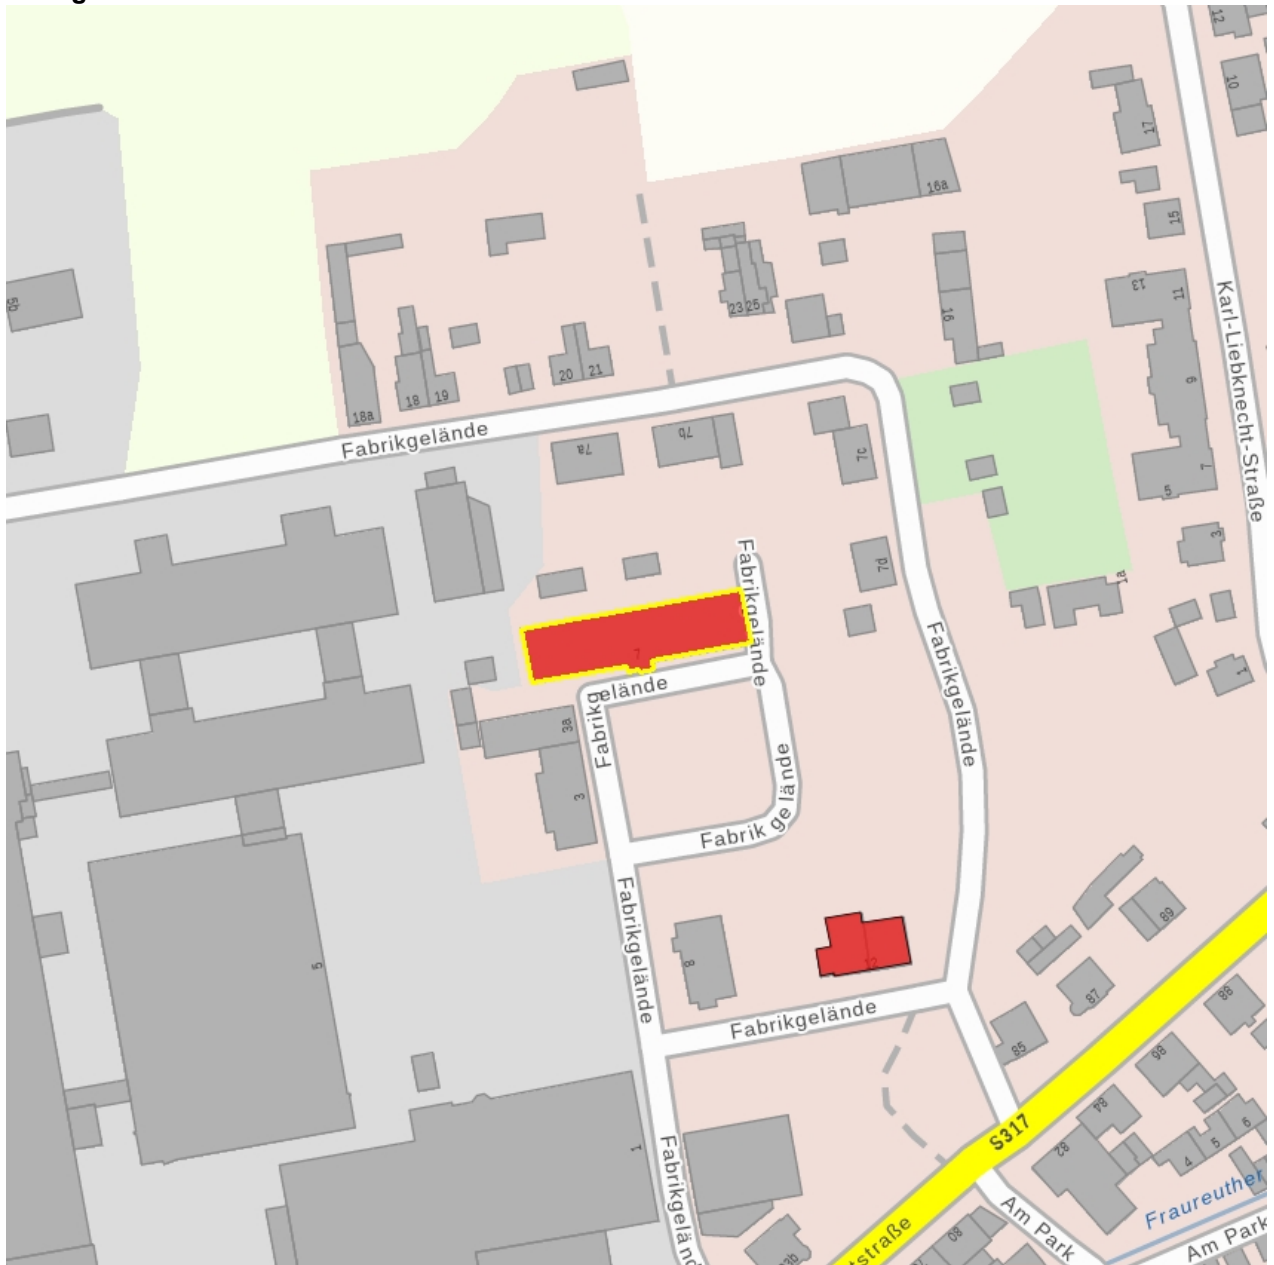

Auszug aus der Denkmalkarte

Dieses Dokument ist gemäß der Creative Commons-Lizenz CC-BY-NC-ND urheberrechtlich geschützt.