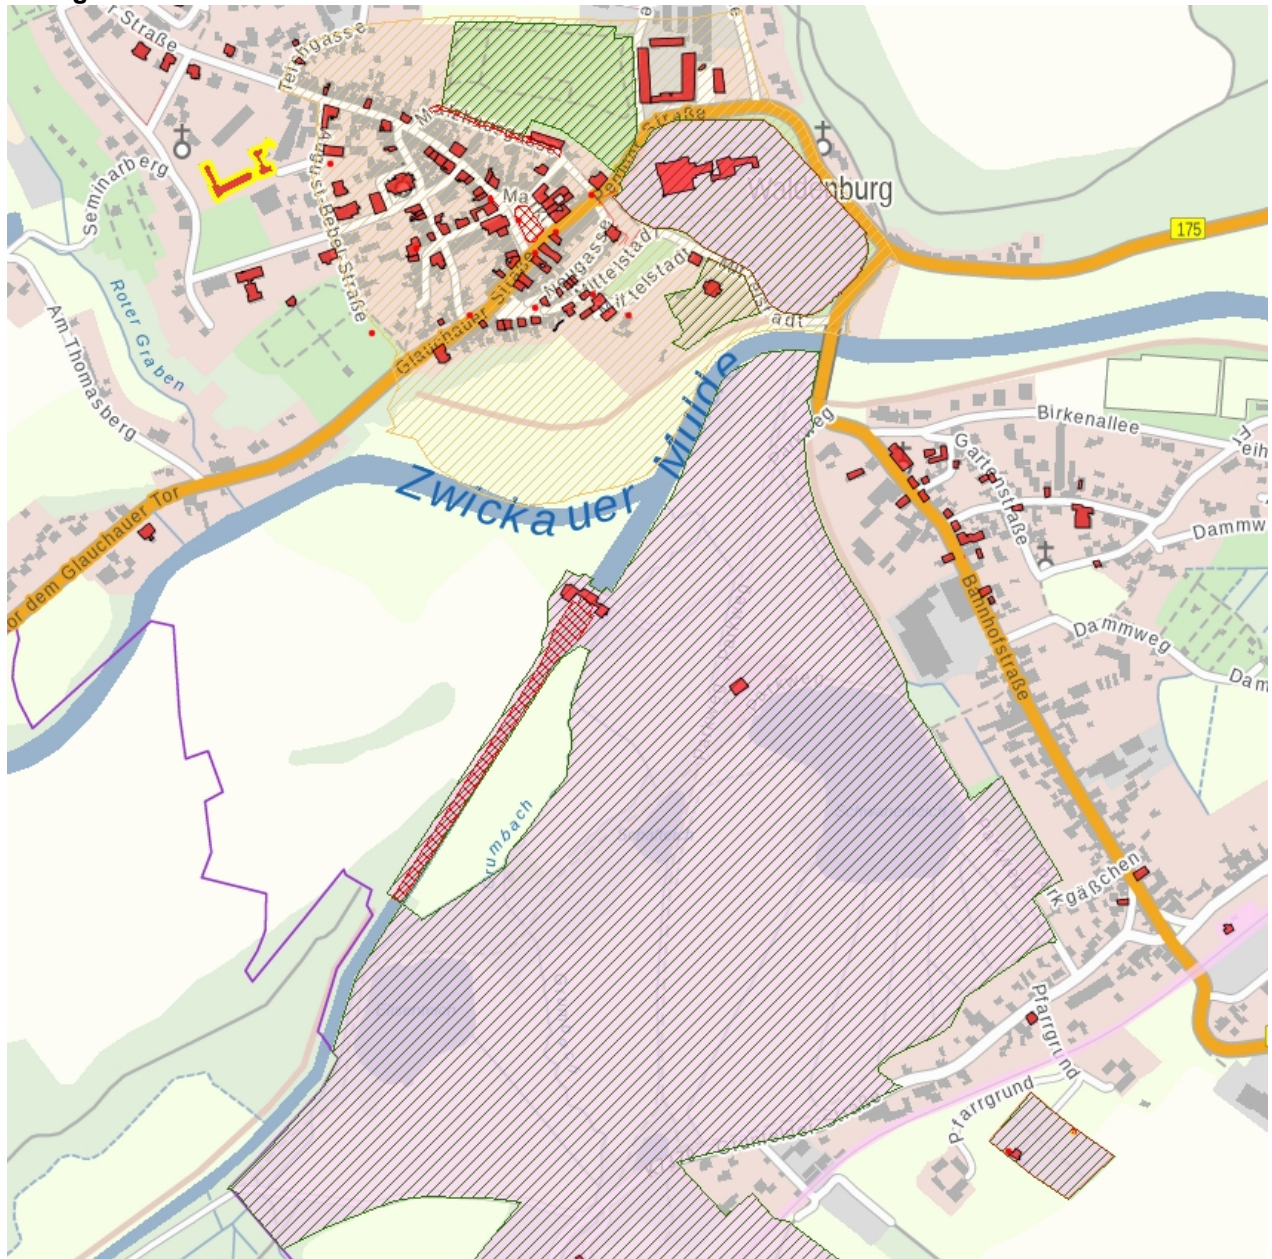

Schulgebäude (ehemaliges Seminar, Anschrift: August-Bebel-Straße 1 und Altenburger Straße 44a), mehrere Gebäudeflügel mit ehemaliger Turnhalle sowie ehemaliges Toilettenhäuschen; orts- und baugeschichtlich von Bedeutung, Gründerzeitgebäude, Erweiterungsbauten im Stil der Neorenaissance, ehemaliges Fürstliches-Schönburgisches Schullehrerseminar, heute Gymnasium

Datierung bez. 1844 (Seminargebäude); bez. 1894 (Erweiterungsbau)

Ausweisungsstelle Landesamt für Denkmalpflege Sachsen

Fotonummer
Aufnahmejahr
Fotograf
Beschreibung

F 09242509 A
2010
Nitzsche, Mathis
Schulgebäude (Anschrift: August-Bebel-Straße 1 und
Altenburger Straße 44a), mehrere Gebäudeflügel

Auszug aus der Denkmalkarte

Dieses Dokument ist gemäß der Creative Commons-Lizenz CC-BY-NC-ND urheberrechtlich geschützt.