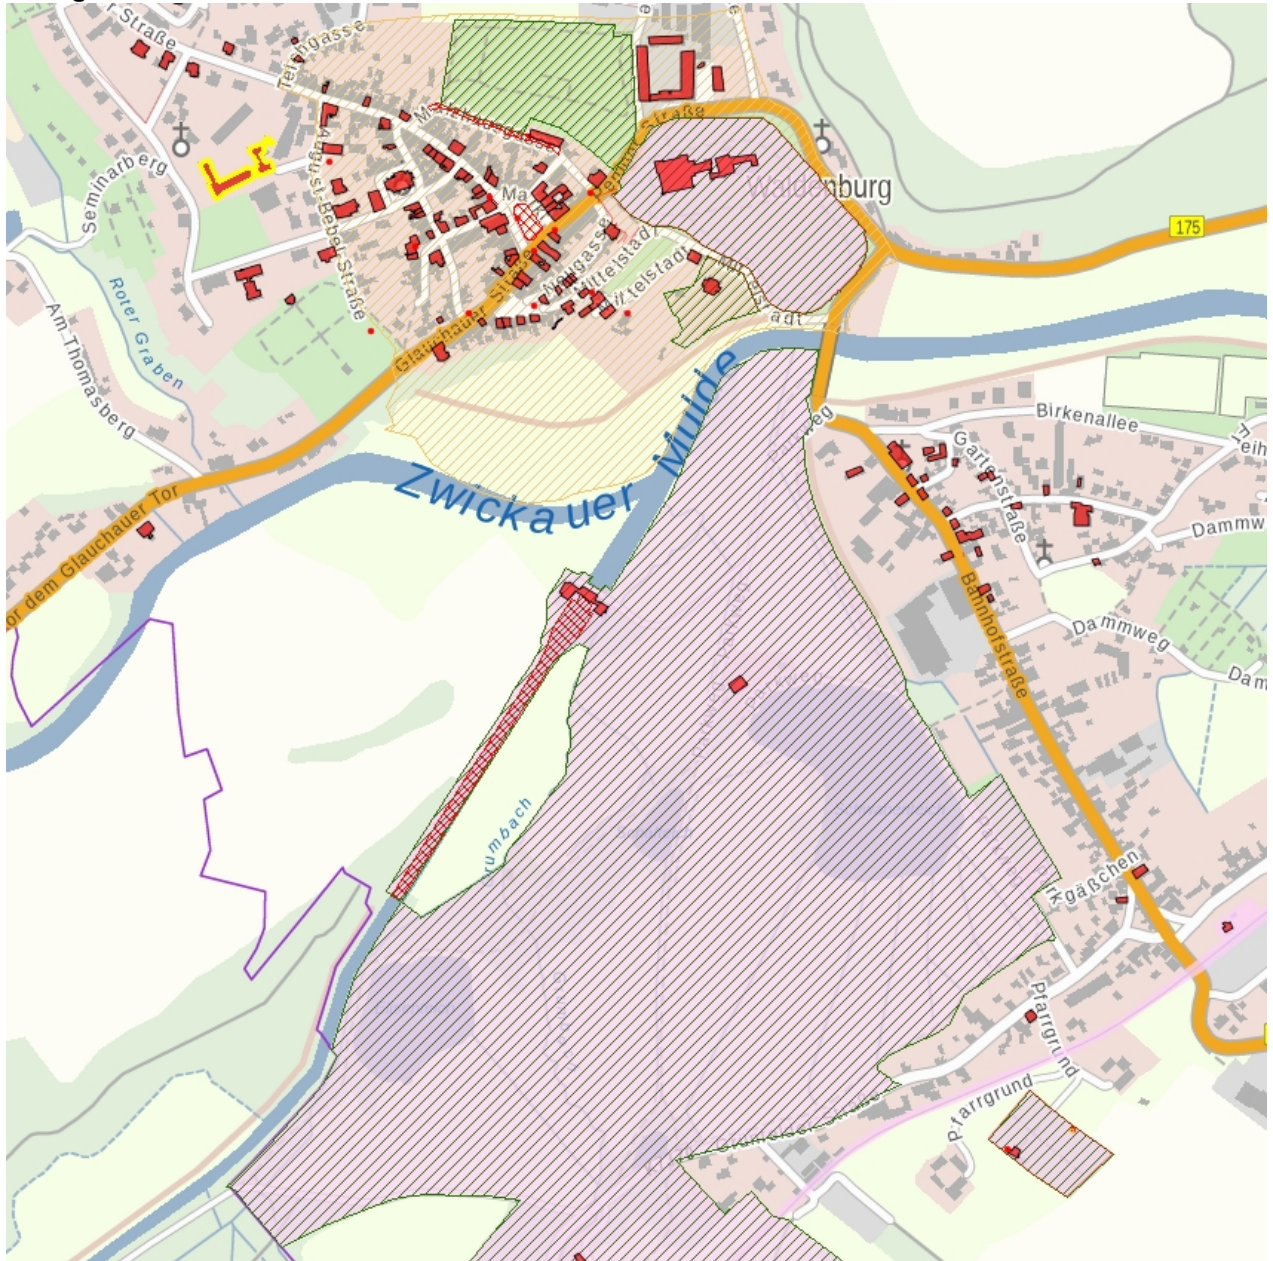

Auszug aus der Denkmalkarte

Dieses Dokument ist gemäß der Creative Commons-Lizenz CC-BY-NC-ND urheberrechtlich geschützt.

Obj.-Dok.-Nr.	09242509
Kreis	Zwickau
Gemeinde	Waldenburg, Stadt
Anschrift	Altenburger Straße 44a
Gem. * Fl-stck. * Flur	Waldenburg * 138
Bauwerksname	Fürstliches-Schönburgisches Schullehrer-Seminar (ehem.); Gymnasium Waldenburg
Zusätzl.-Anschrift	<i>Altenburger Straße 44a</i> <i>138*Waldenburg</i>
Kurzcharakteristik