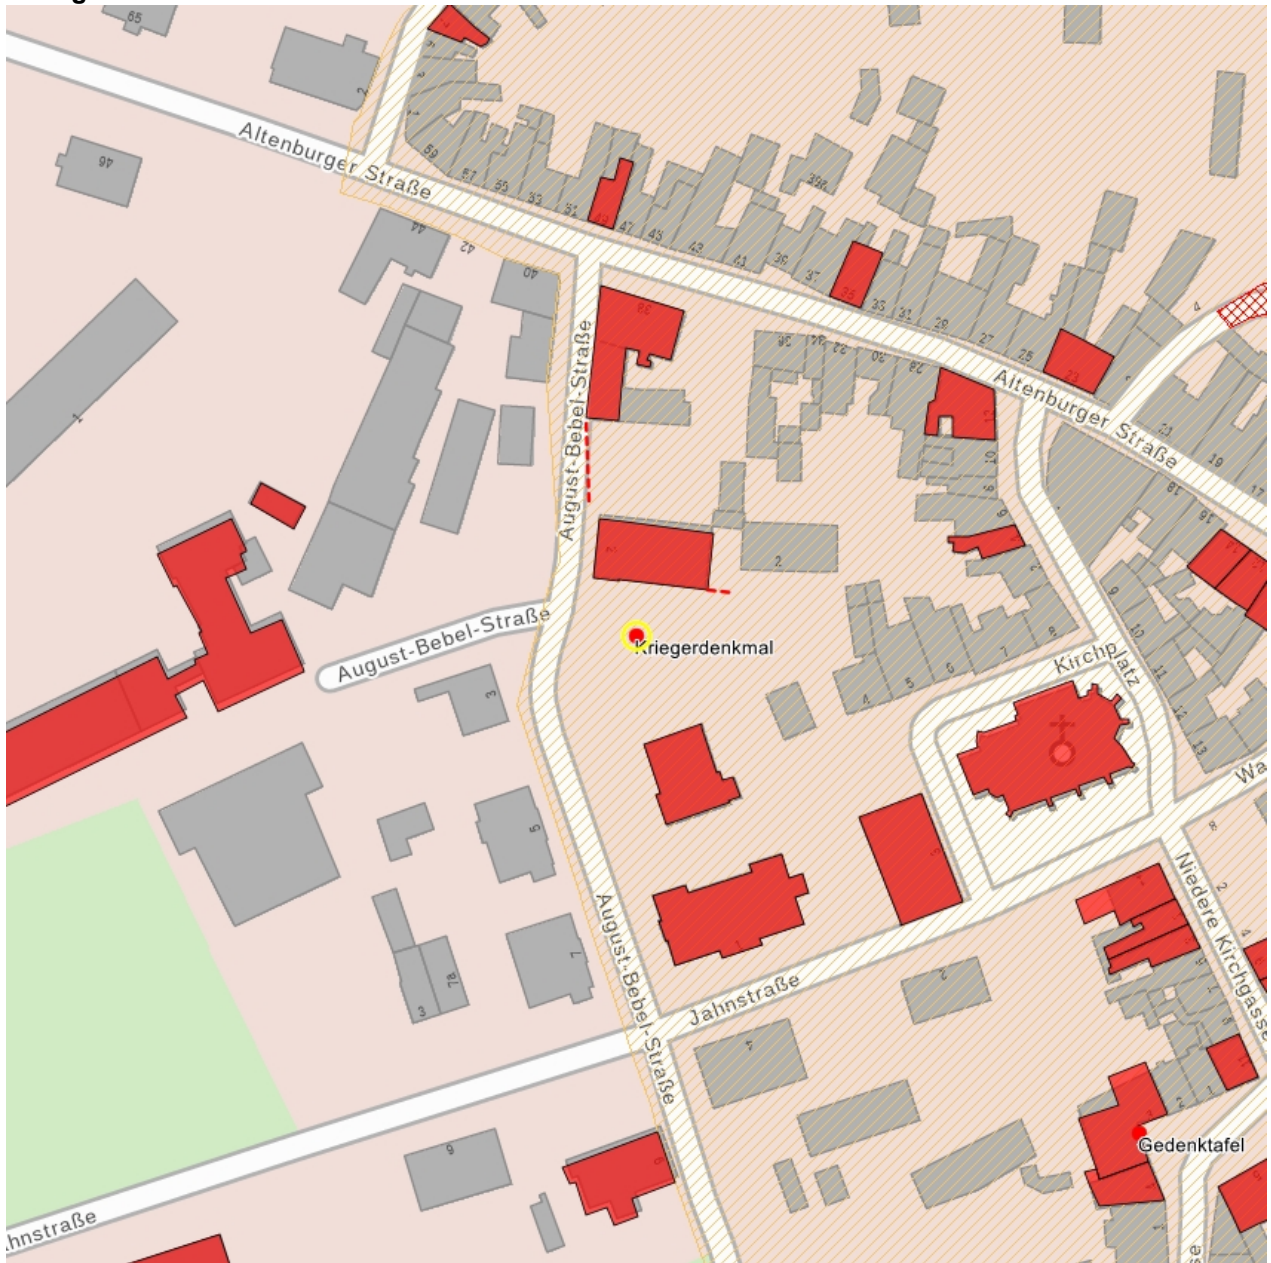

Auszug aus der Denkmalkarte

Dieses Dokument ist gemäß der Creative Commons-Lizenz CC-BY-NC-ND urheberrechtlich geschützt.