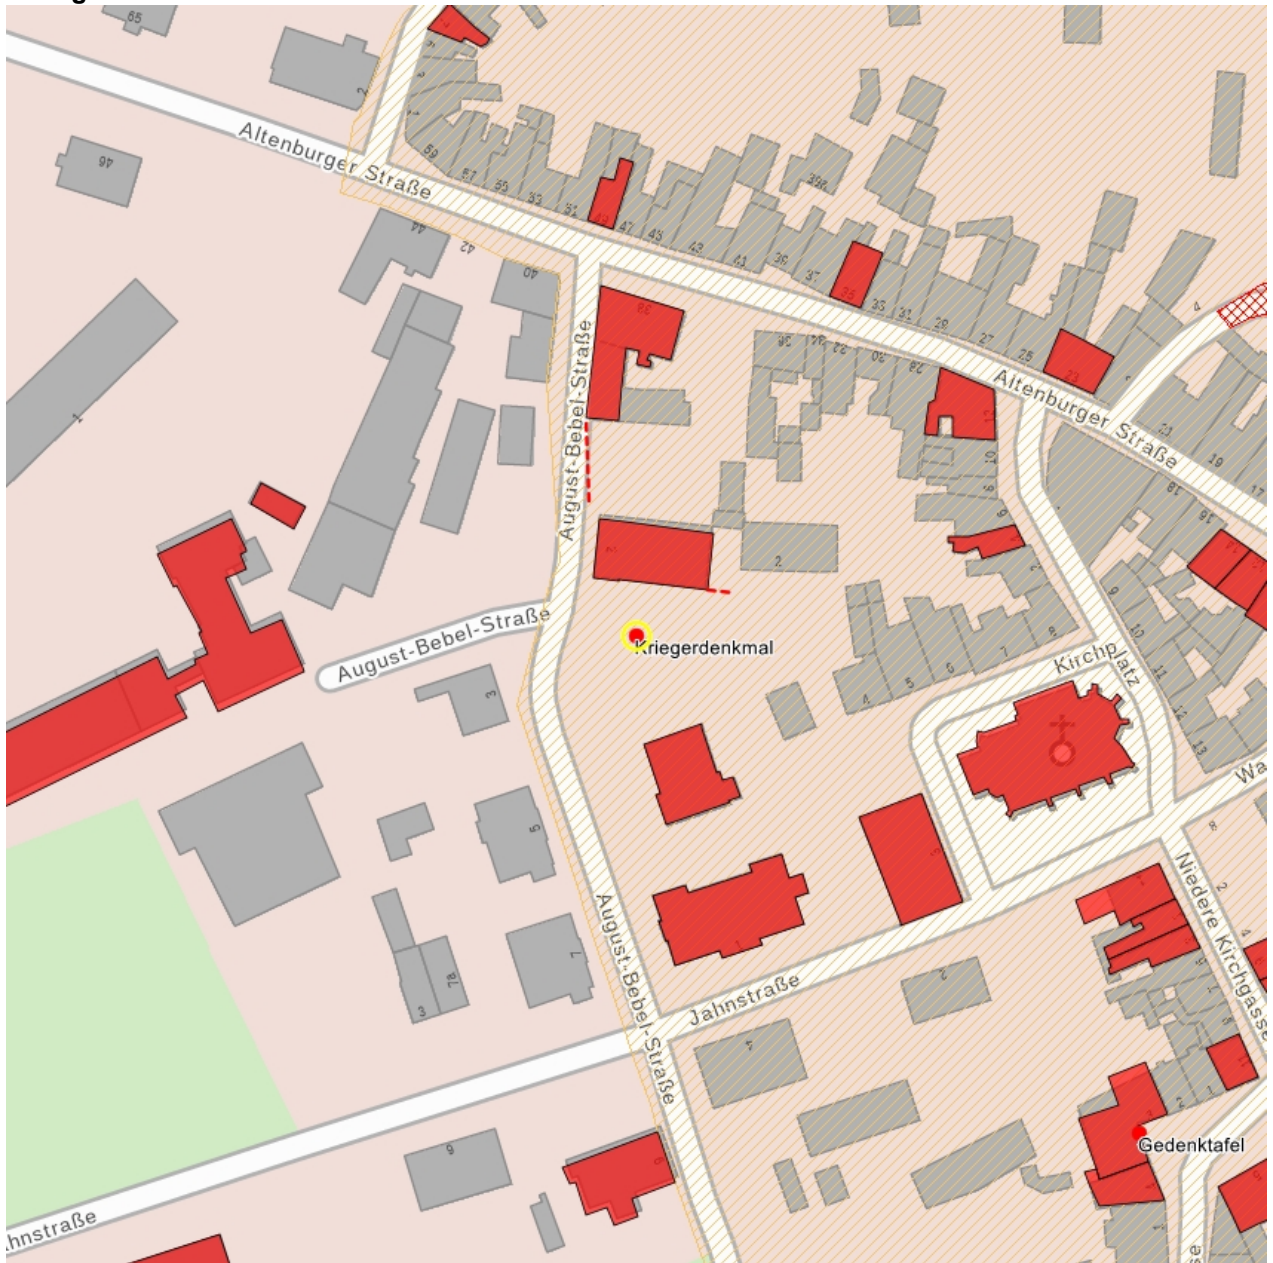

Auszug aus der Denkmalkarte

Dieses Dokument ist gemäß der Creative Commons-Lizenz CC-BY-NC-ND urheberrechtlich geschützt.