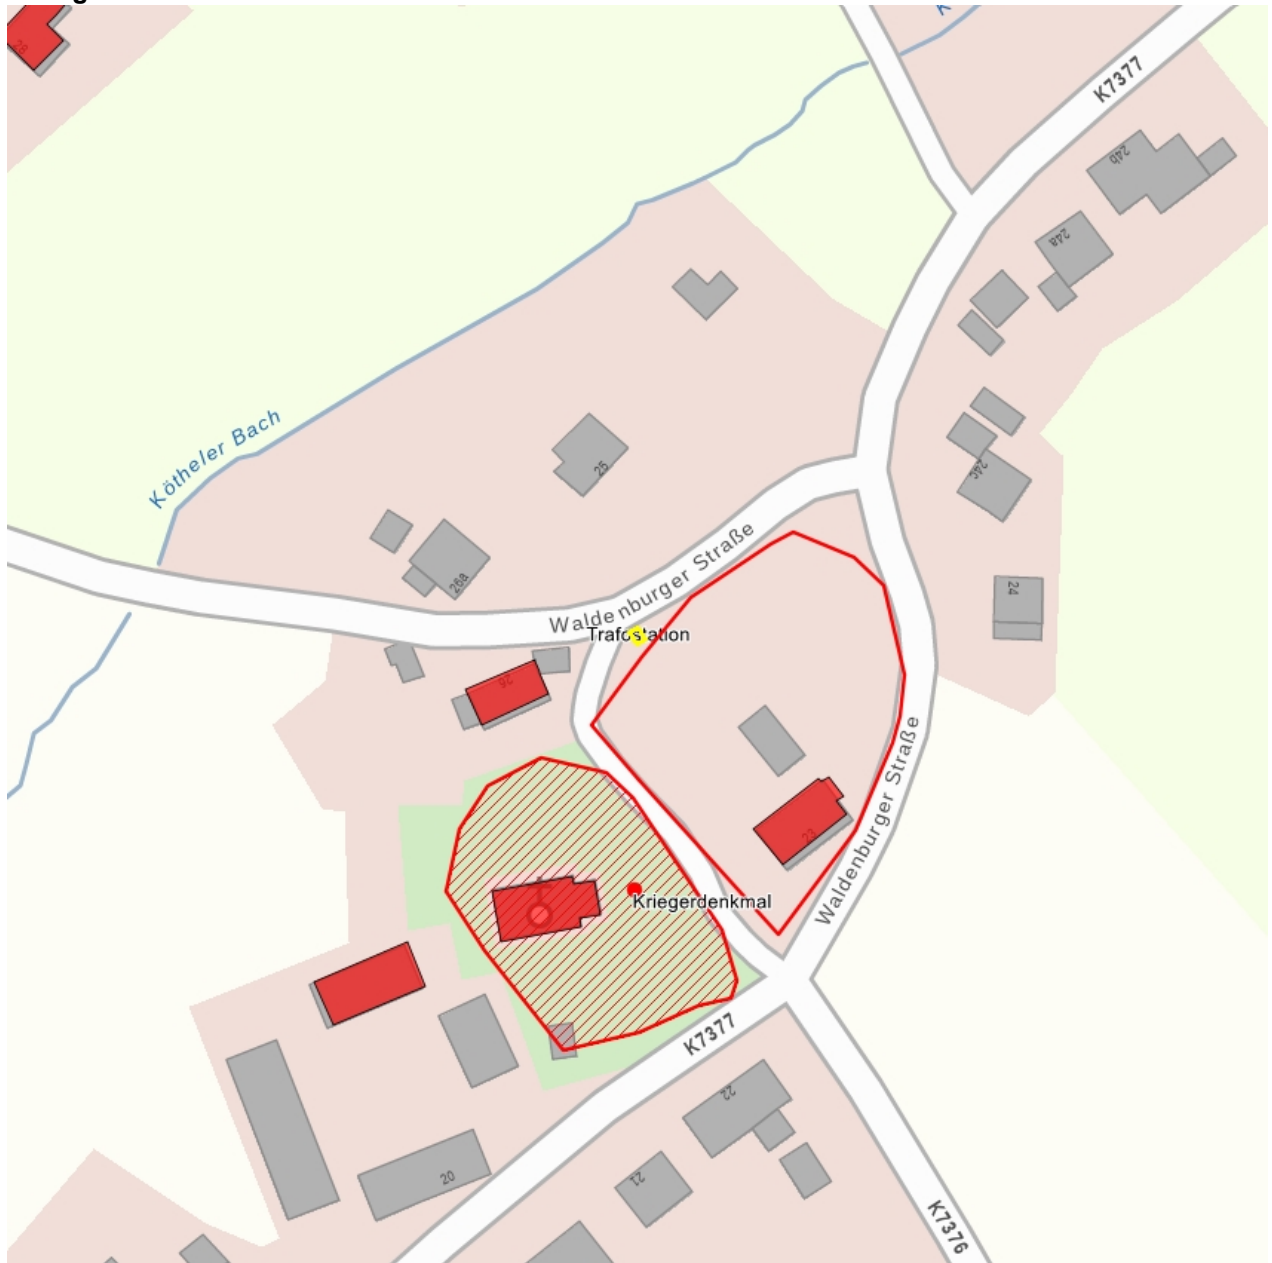

Auszug aus der Denkmalkarte

Dieses Dokument ist gemäß der Creative Commons-Lizenz CC-BY-NC-ND urheberrechtlich geschützt.