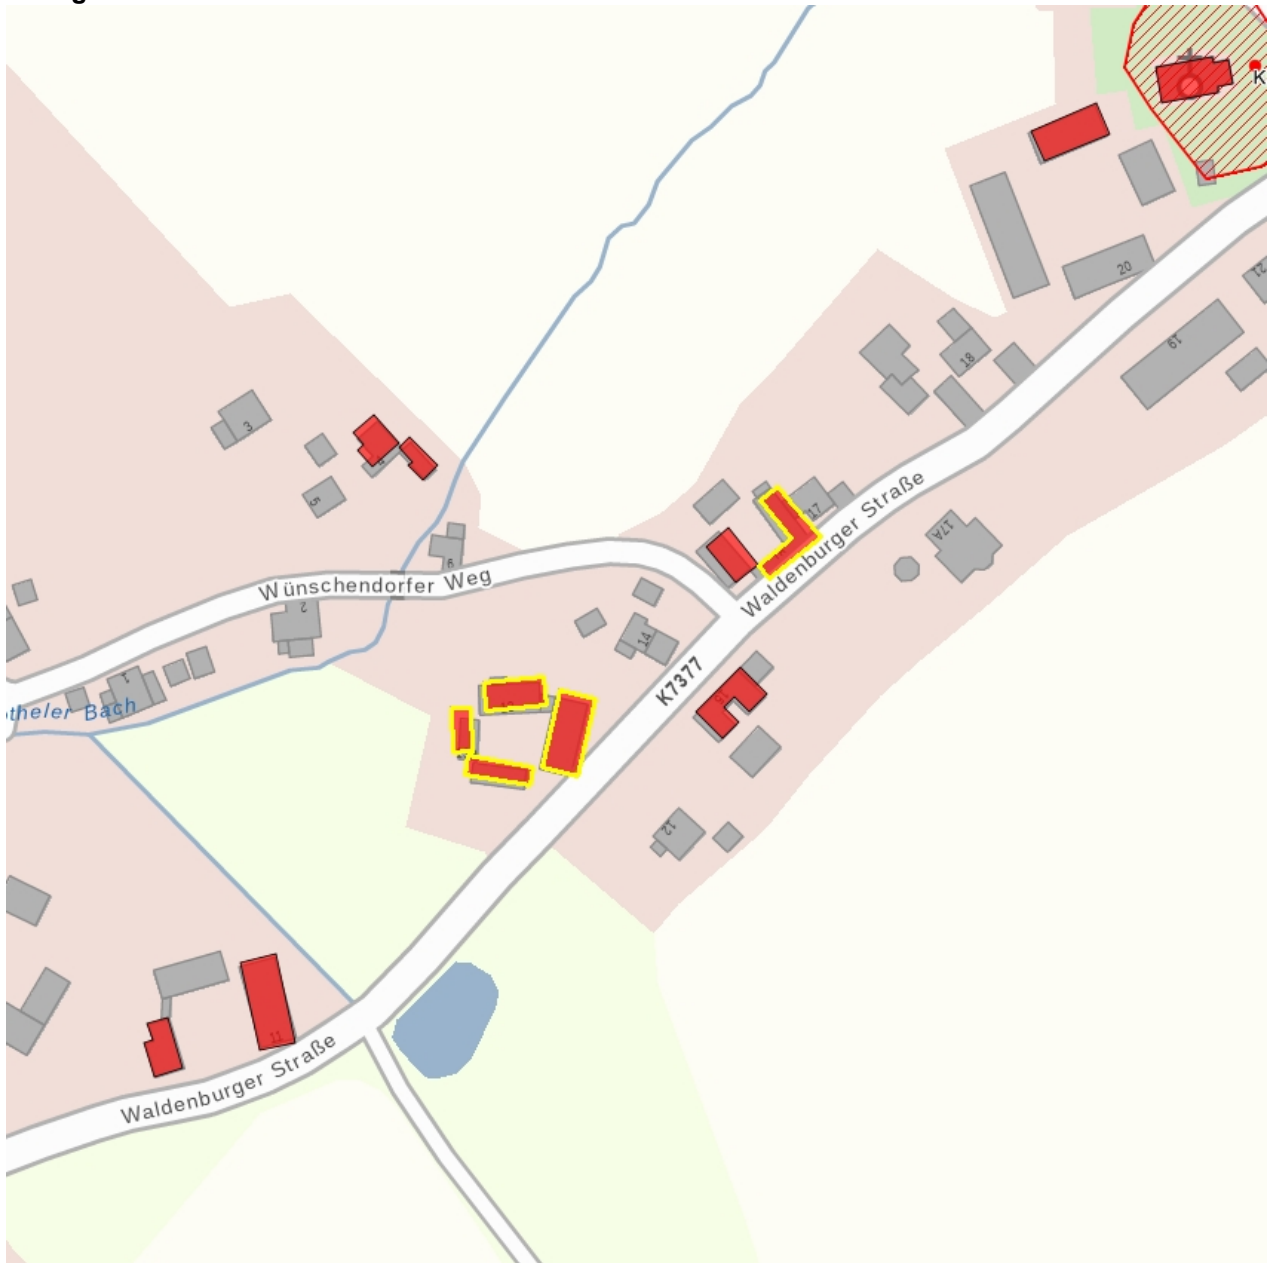

Auszug aus der Denkmalkarte

Dieses Dokument ist gemäß der Creative Commons-Lizenz CC-BY-NC-ND urheberrechtlich geschützt.