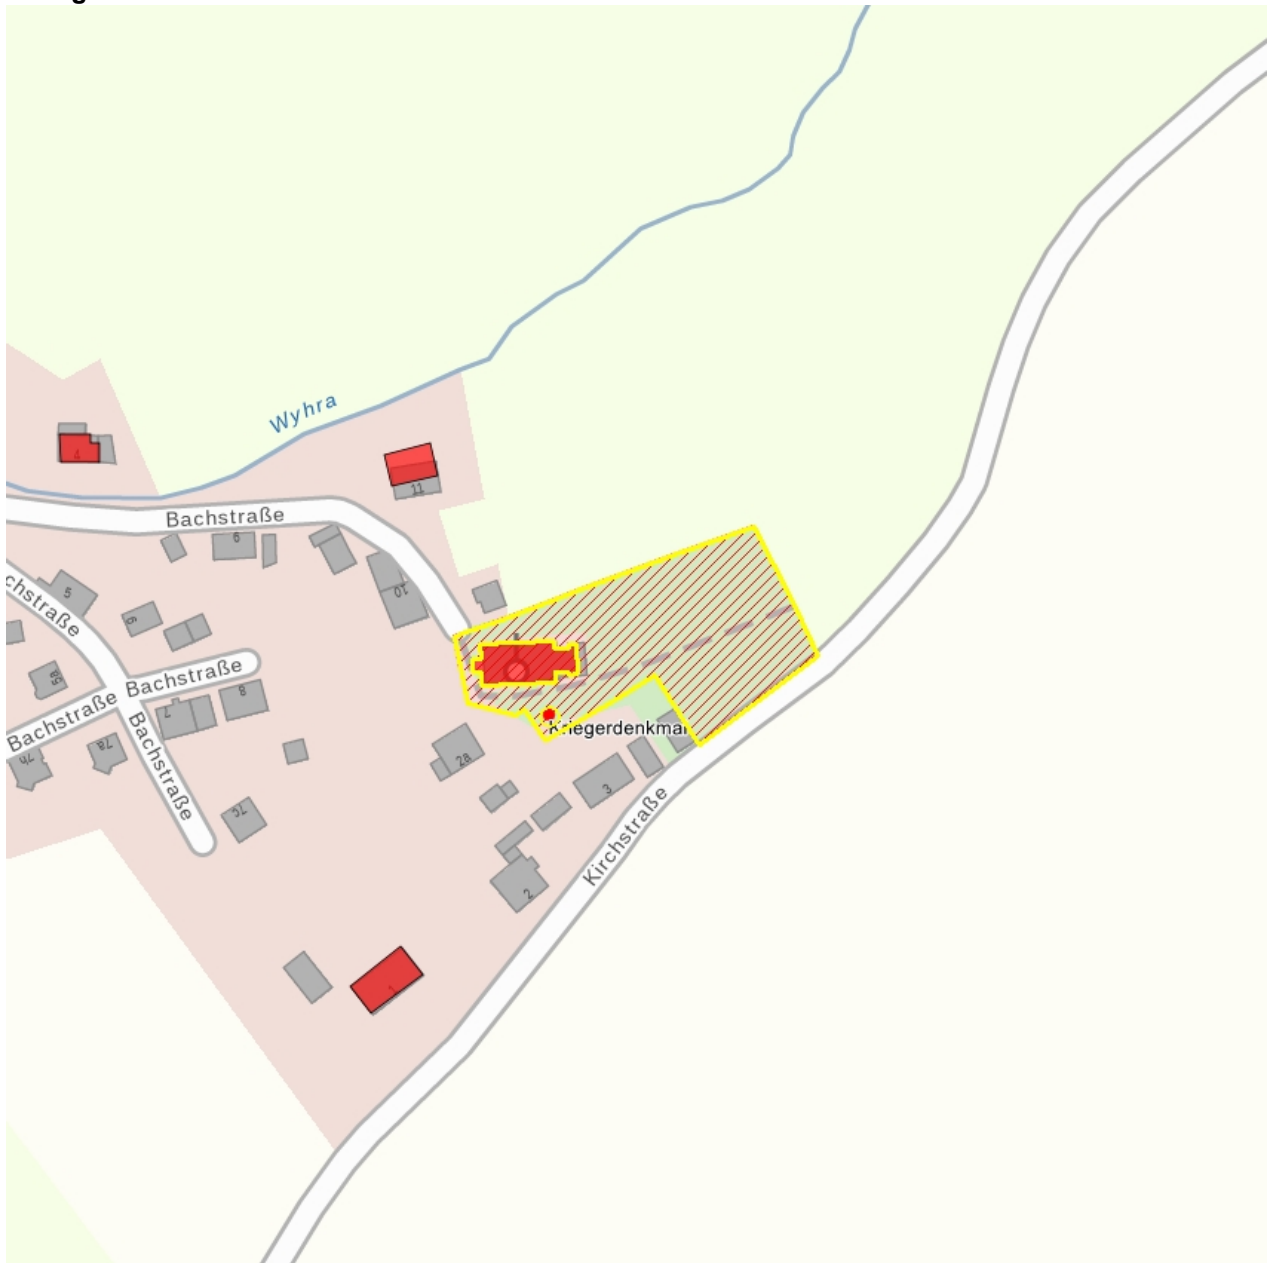

Auszug aus der Denkmalkarte

Dieses Dokument ist gemäß der Creative Commons-Lizenz CC-BY-NC-ND urheberrechtlich geschützt.