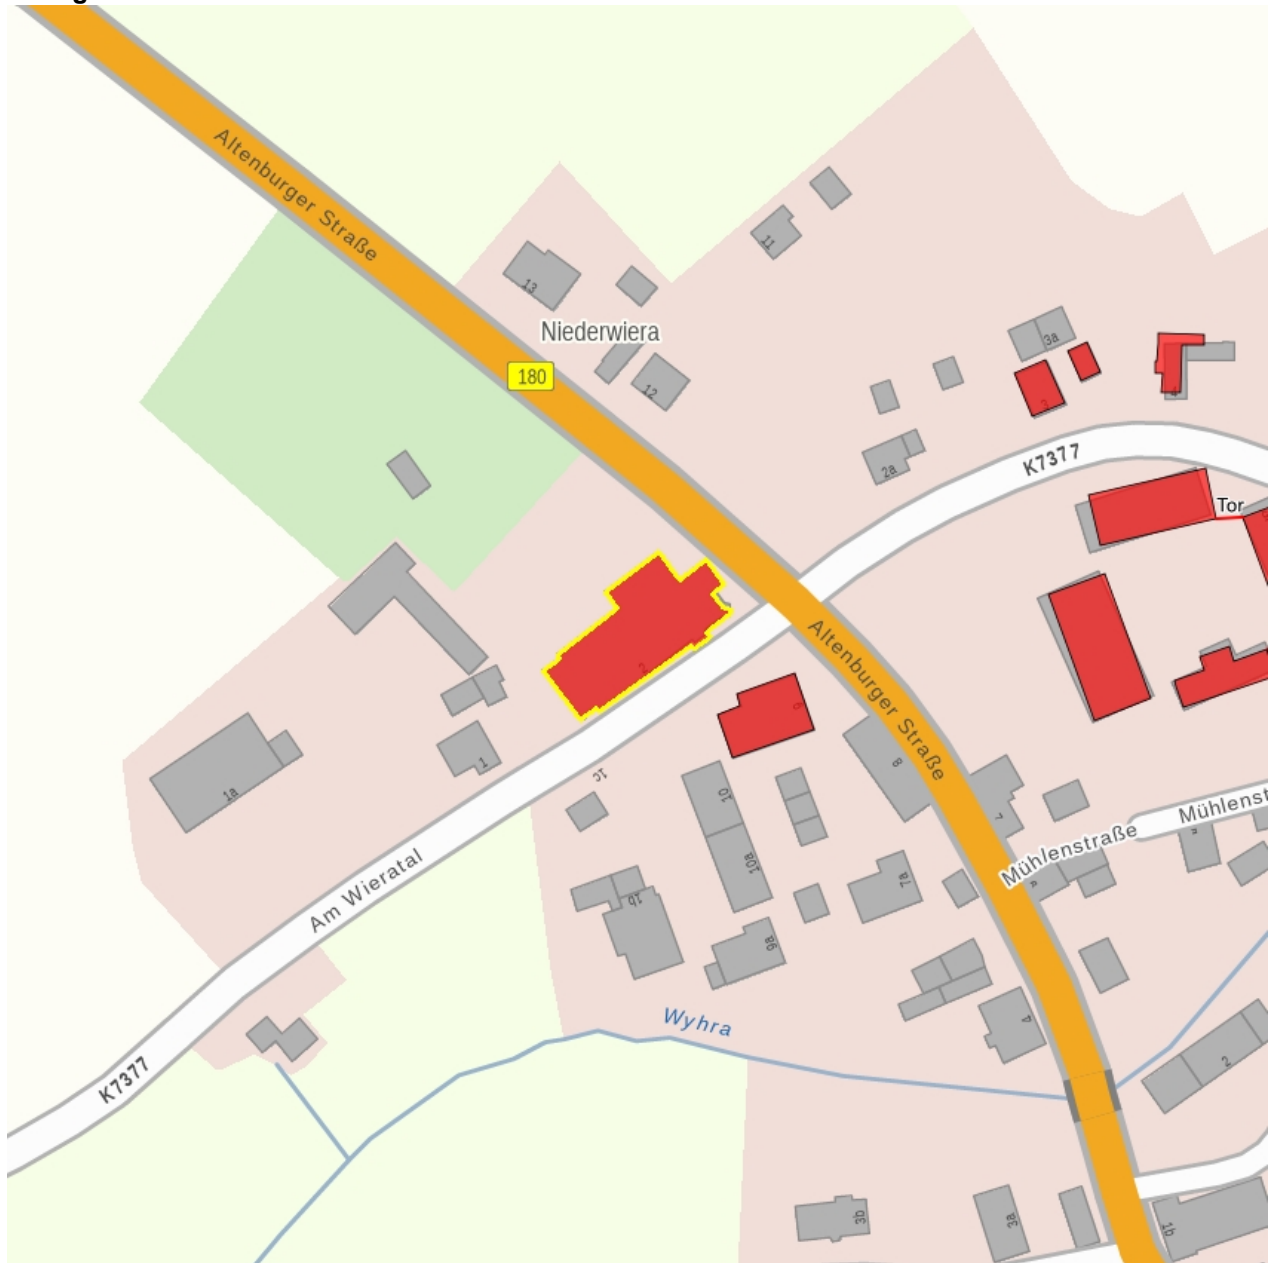

Auszug aus der Denkmalkarte

Dieses Dokument ist gemäß der Creative Commons-Lizenz CC-BY-NC-ND urheberrechtlich geschützt.