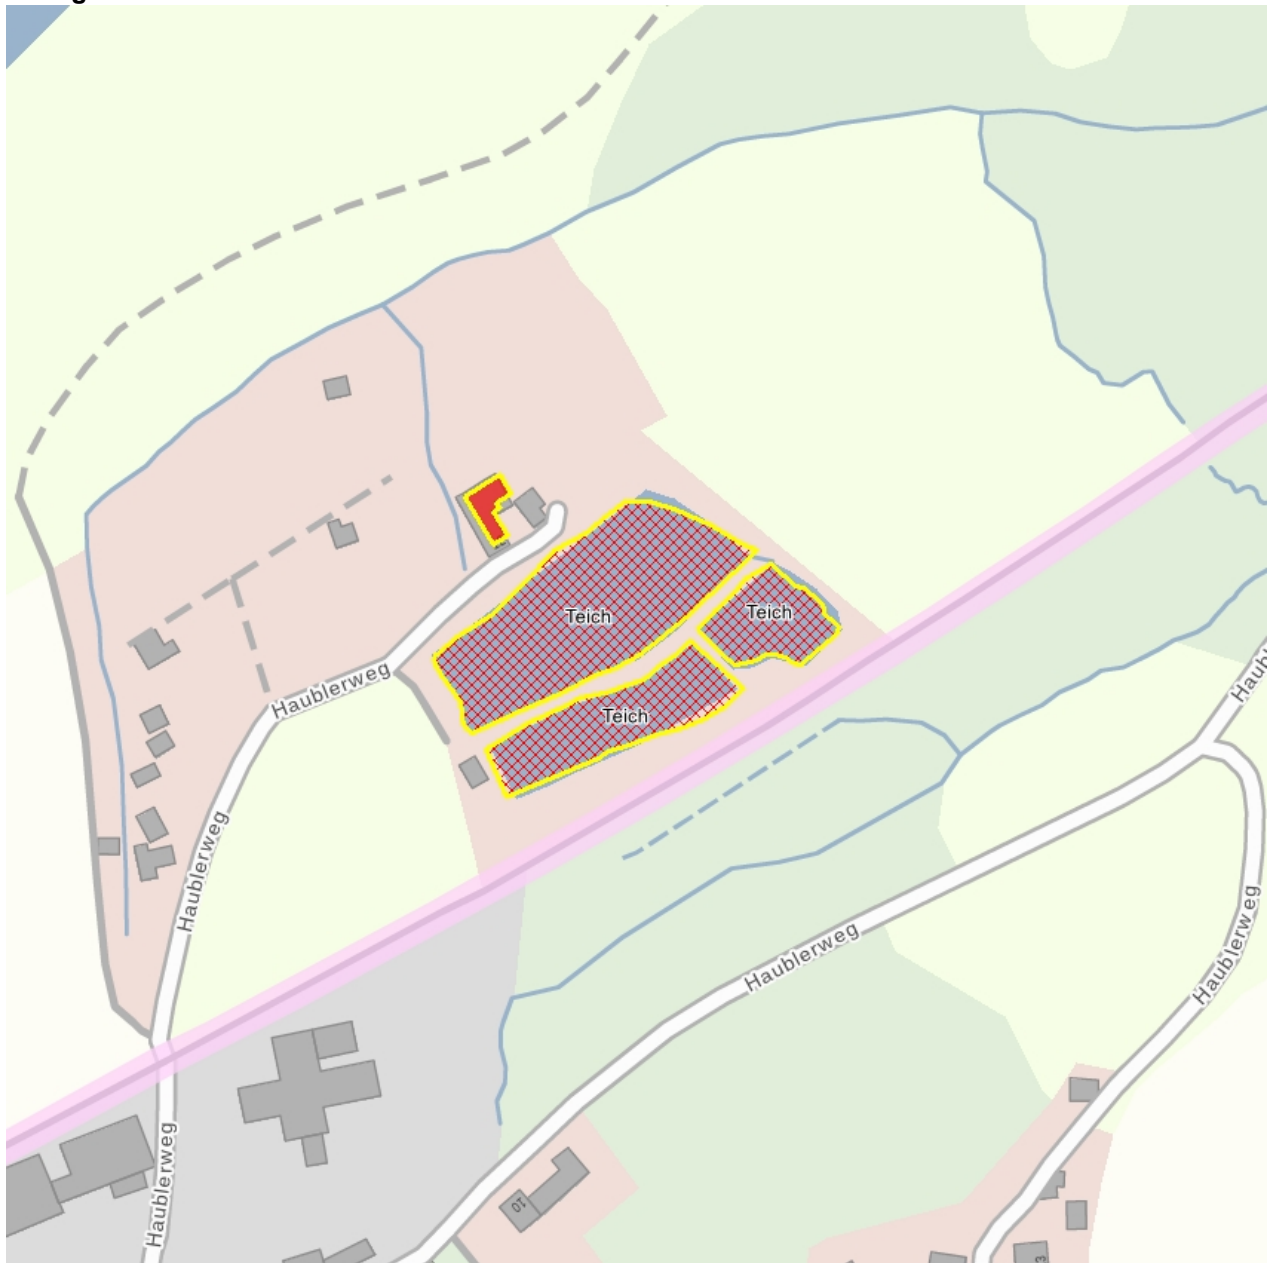

Auszug aus der Denkmalkarte

Dieses Dokument ist gemäß der Creative Commons-Lizenz CC-BY-NC-ND urheberrechtlich geschützt.